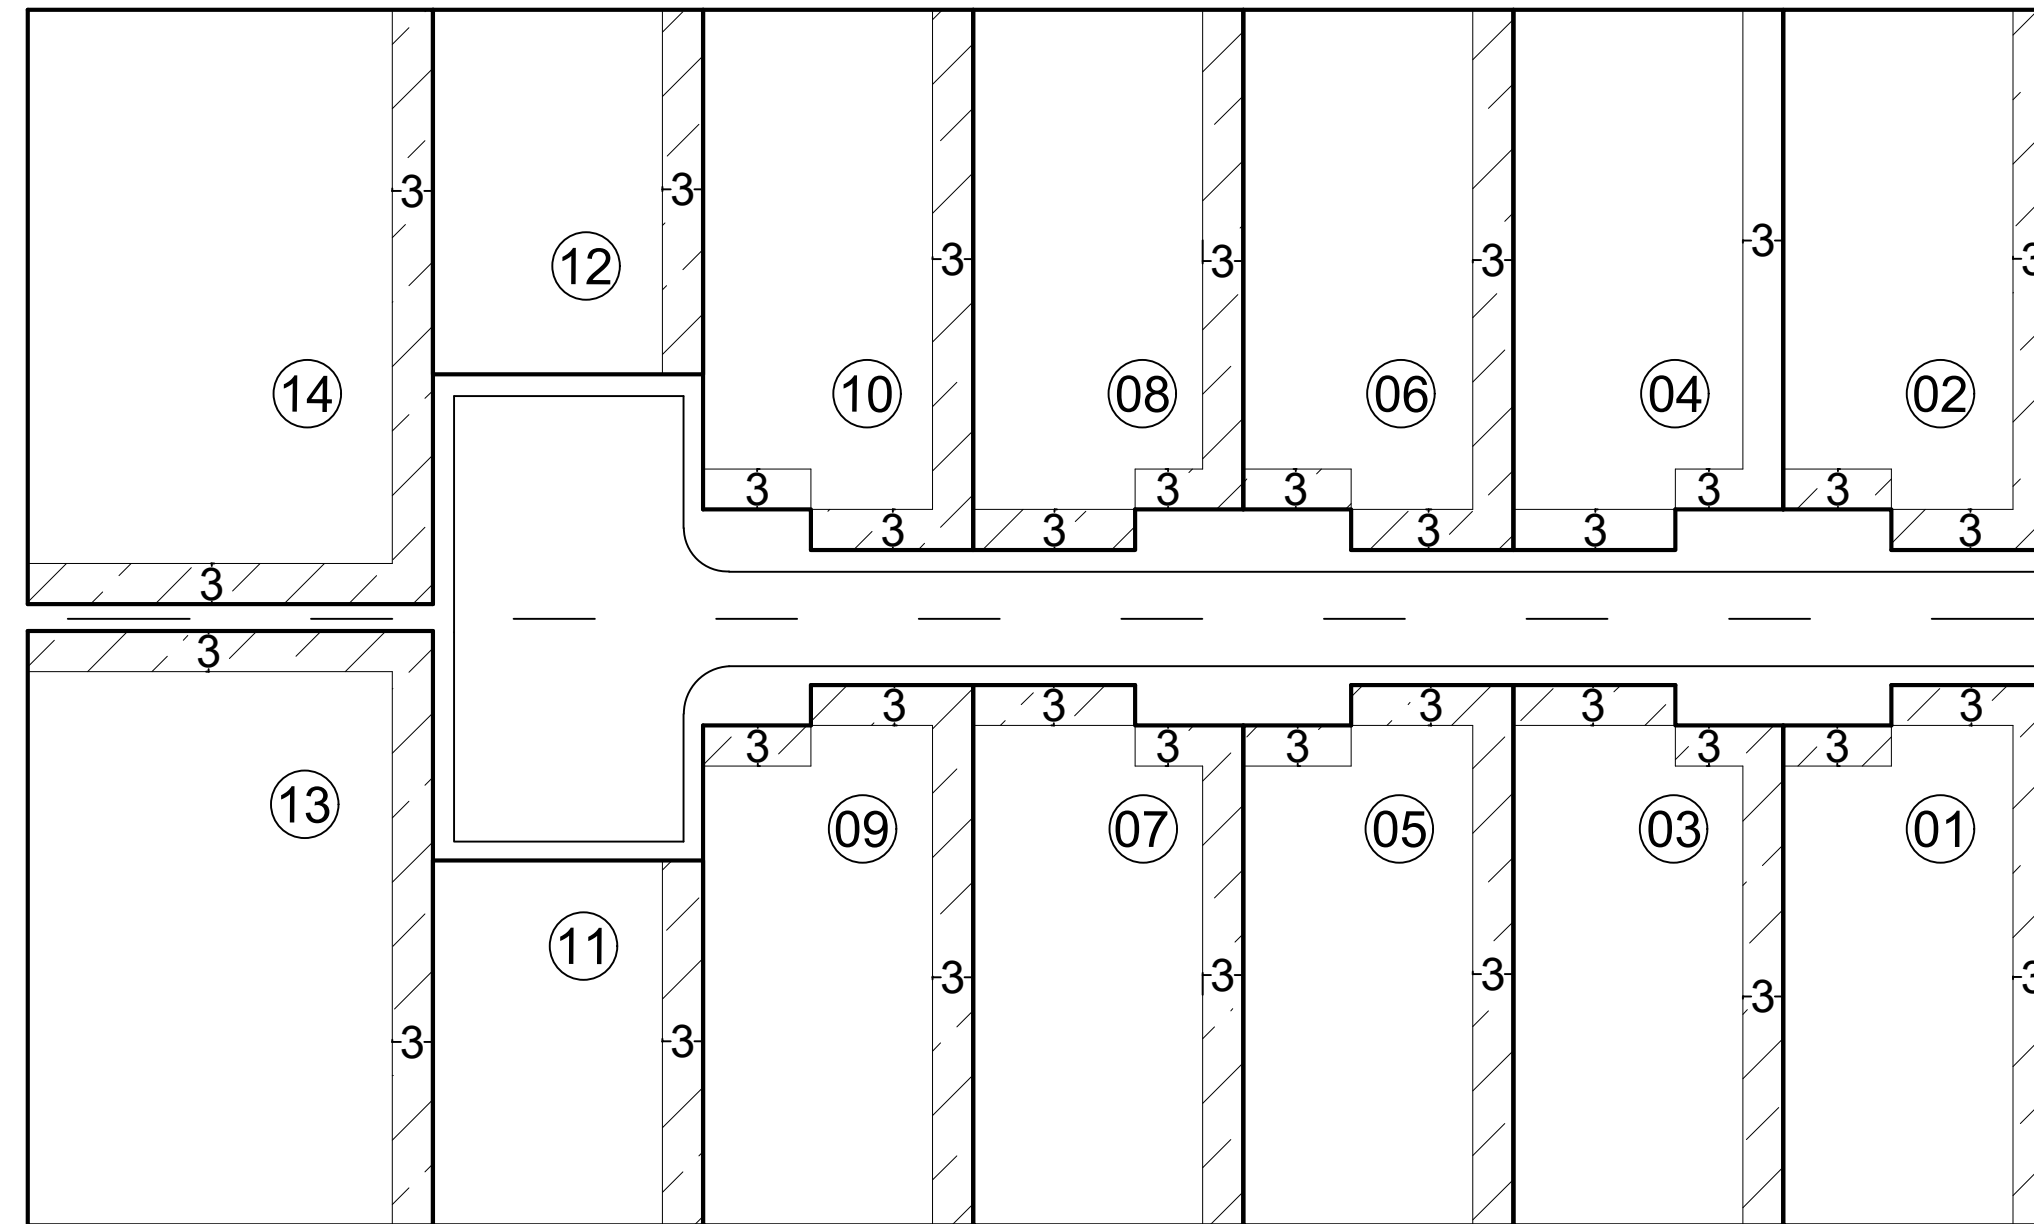

Croqui de afastamento

 Afastamentos mínimos obrigatórios

OBSERVAÇÕES:

- Obs. 1: Taxa máxima de ocupação = 70%
- Obs. 2: Afastamentos mínimos obrigatórios (LUOS)
AFR = 3,0m AF LAT = 3,0m (Unilateral)

Elaboração: CAP/SEDUH e SUGEST/SEDUH
Data: Outubro/2019

SHIN - Setor de Habitações Individuais Norte

QI 07 Conjunto 05

QI 7/8 (antigo)