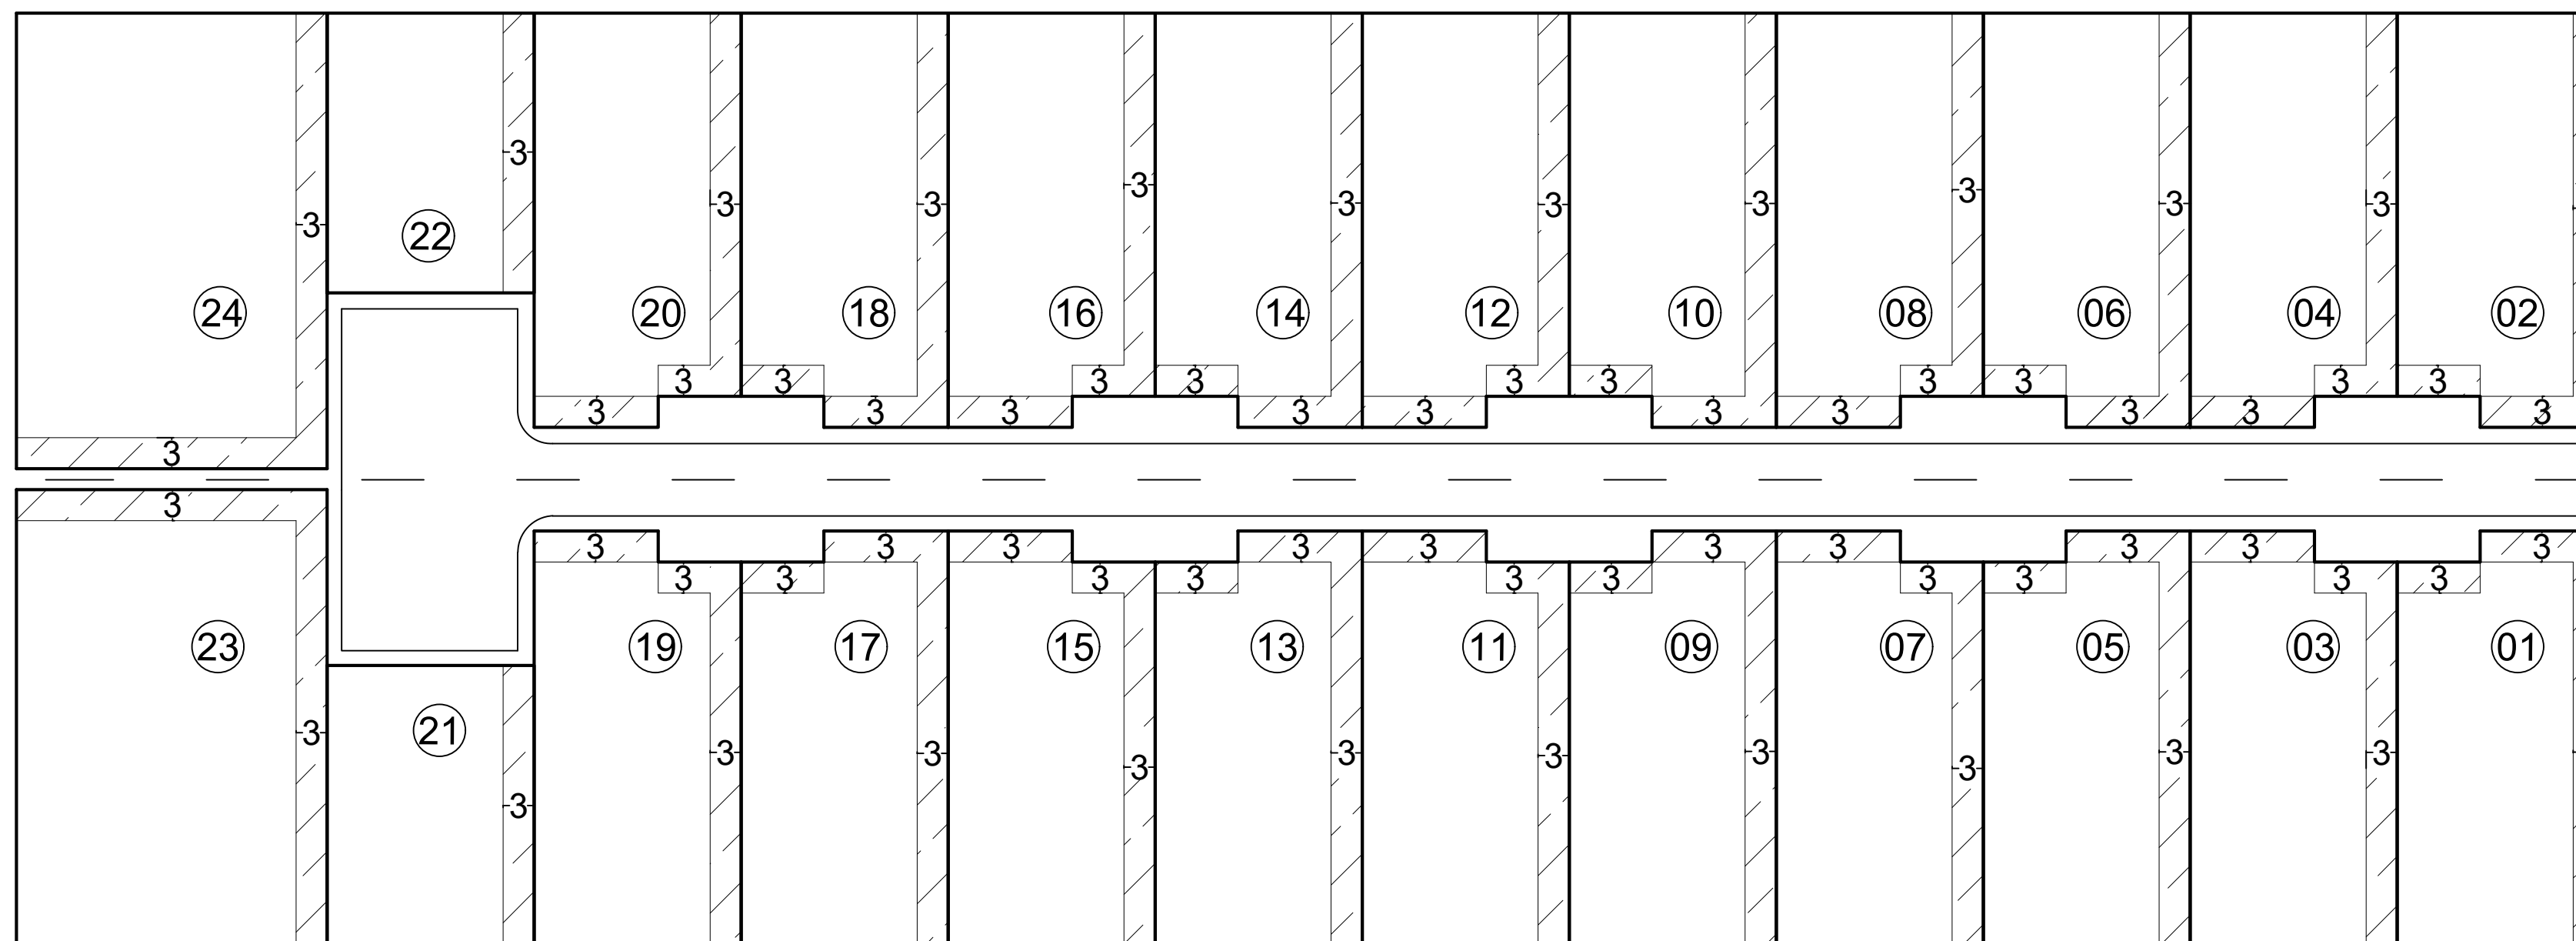

Croqui de afastamento

Afastamentos mínimos obrigatórios

OBSERVAÇÕES:

- Obs. 1: Taxa máxima de ocupação = 70%
- Obs. 2: Afastamentos mínimos obrigatórios (LUOS)
AFR = 3,0m AF LAT = 3,0m (Unilateral)

Elaboração: CAP/SEDUH e SUGEST/SEDUH
Data: Outubro/2019

SHIN - Setor de Habitações Individuais Norte

QI 07 Conjunto 04

QI 7/4 (antigo)