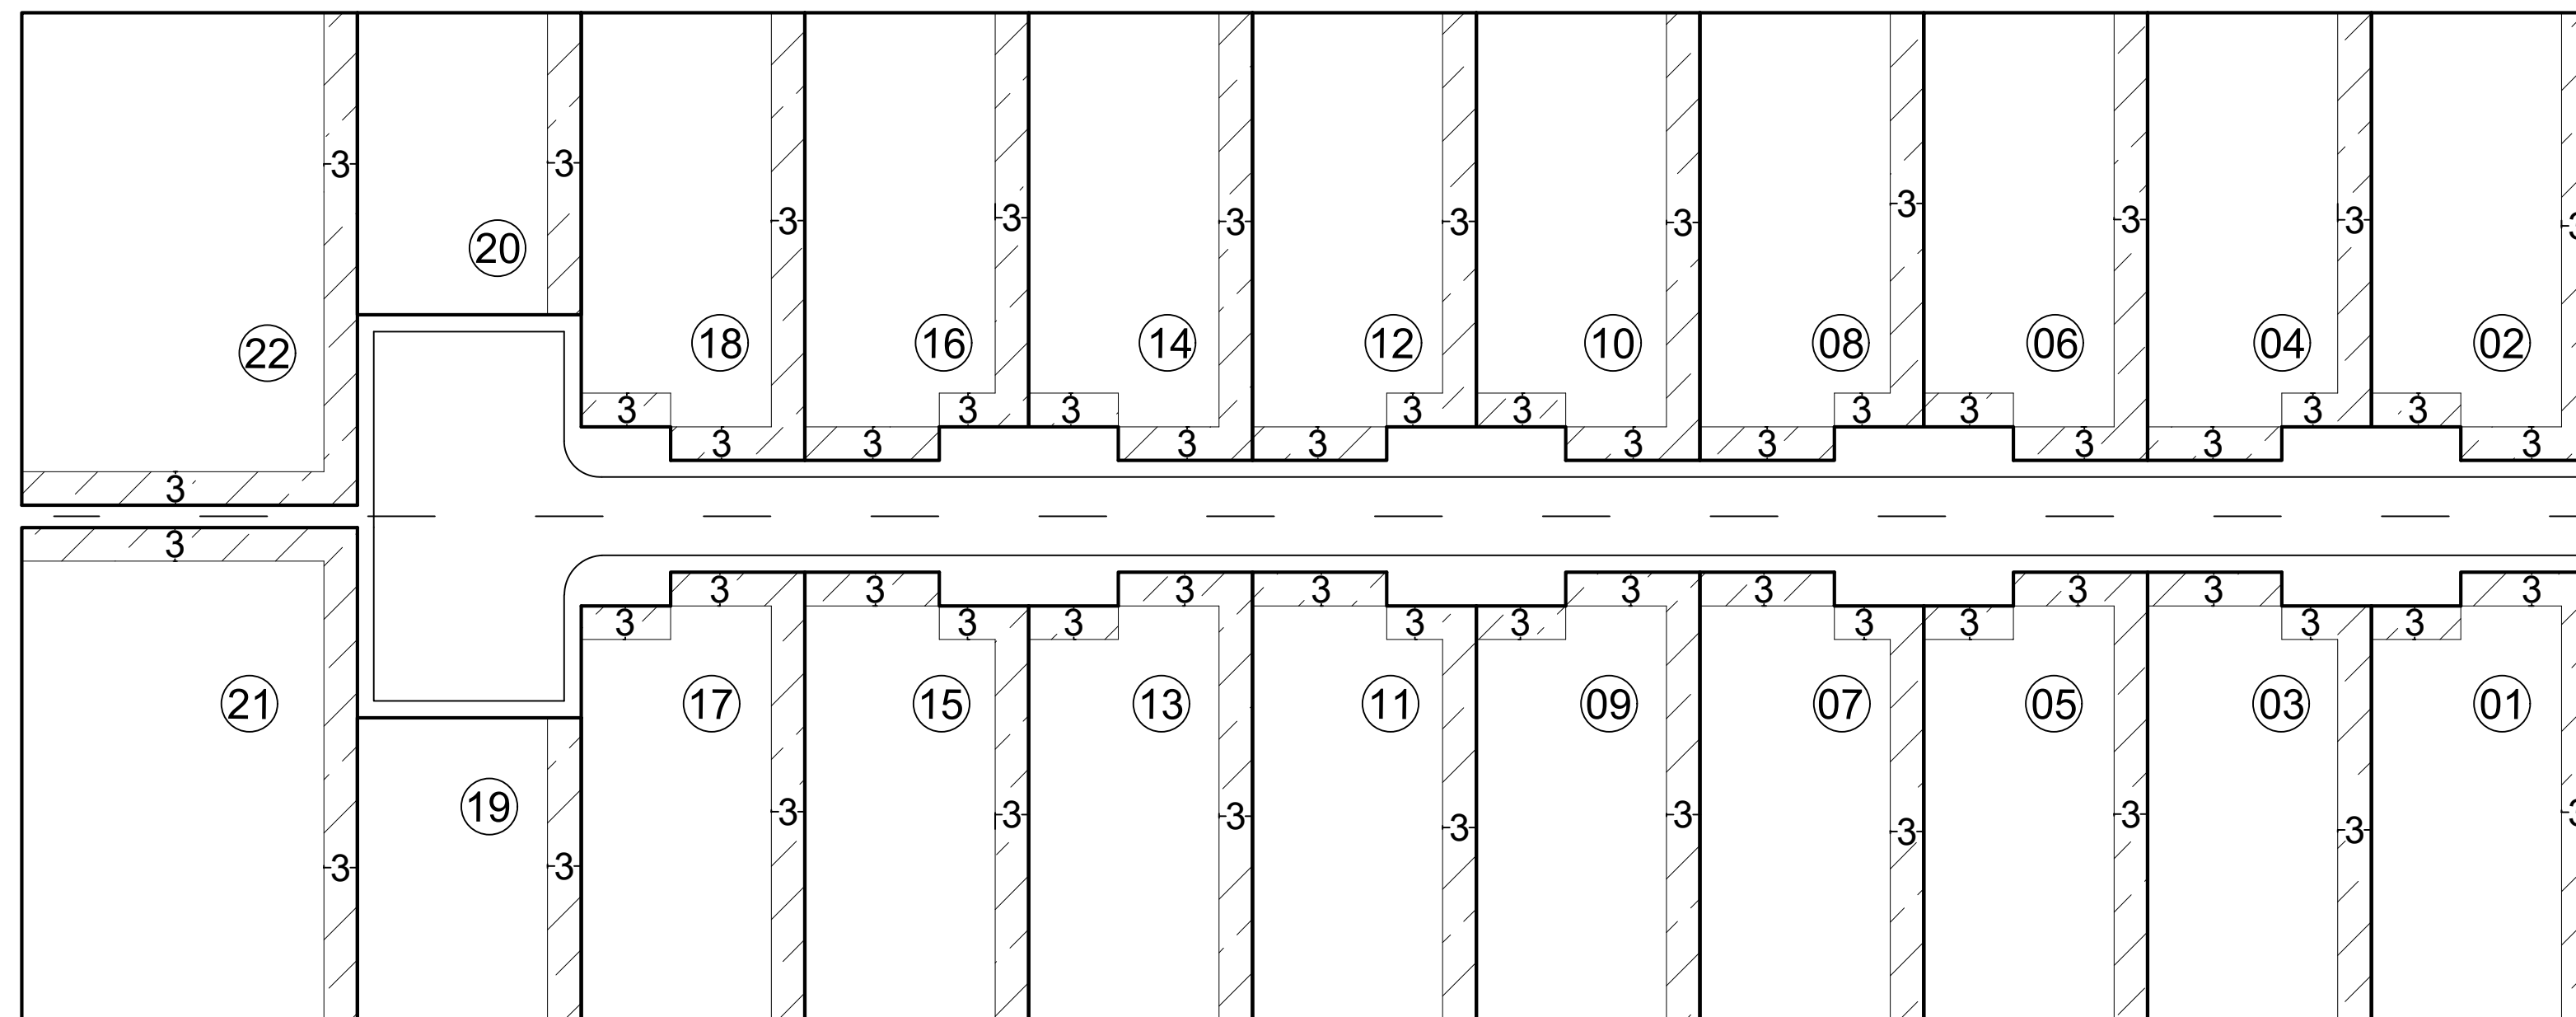

Croqui de afastamento

 Afastamentos mínimos obrigatórios

OBSERVAÇÕES:

- Obs. 1: Taxa máxima de ocupação = 70%
- Obs. 2: Afastamentos mínimos obrigatórios (LUOS)
AFR = 3,0m AF LAT = 3,0m (Unilateral)

Elaboração: CAP/SEDUH e SUGEST/SEDUH
Data: Outubro/2019

SHIN - Setor de Habitações Individuais Norte

QI 07 Conjunto 16

QI 7/12 (antigo)