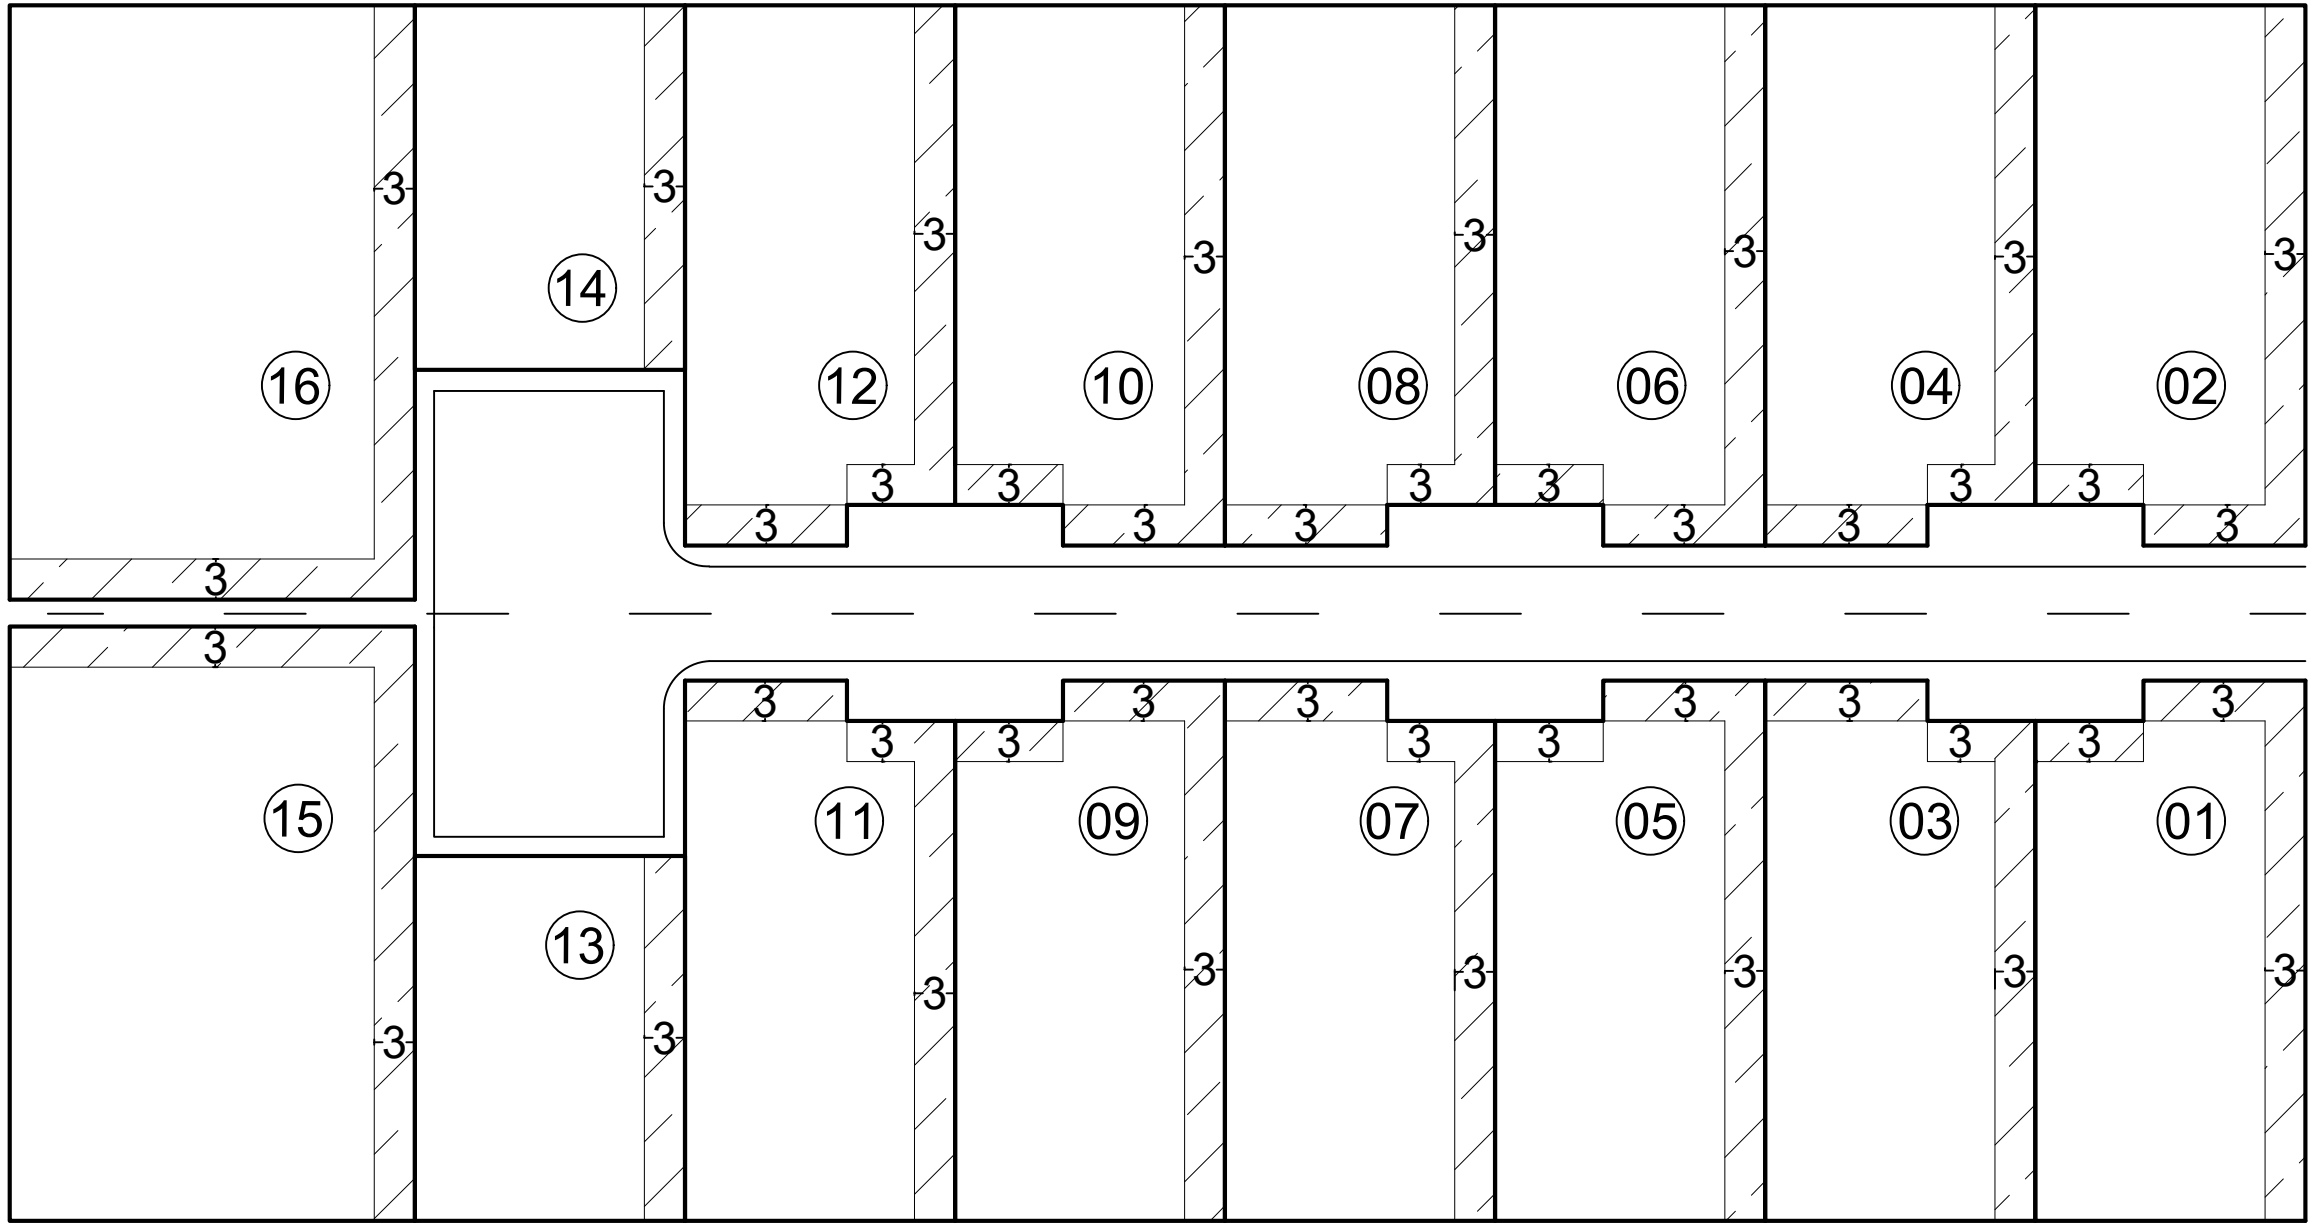

Croqui de afastamento

 Afastamentos mínimos obrigatórios

OBSERVAÇÕES:

- Obs. 1: Taxa máxima de ocupação = 70%
- Obs. 2: Afastamentos mínimos obrigatórios (LUOS)
AFR = 3,0m AF LAT = 3,0m (Unilateral)

Elaboração: CAP/SEDUH e SUGEST/SEDUH
Data: Outubro/2019

SHIN - Setor de Habitações Individuais Norte

QI 07 Conjunto 14

QI 7/13 (antigo)