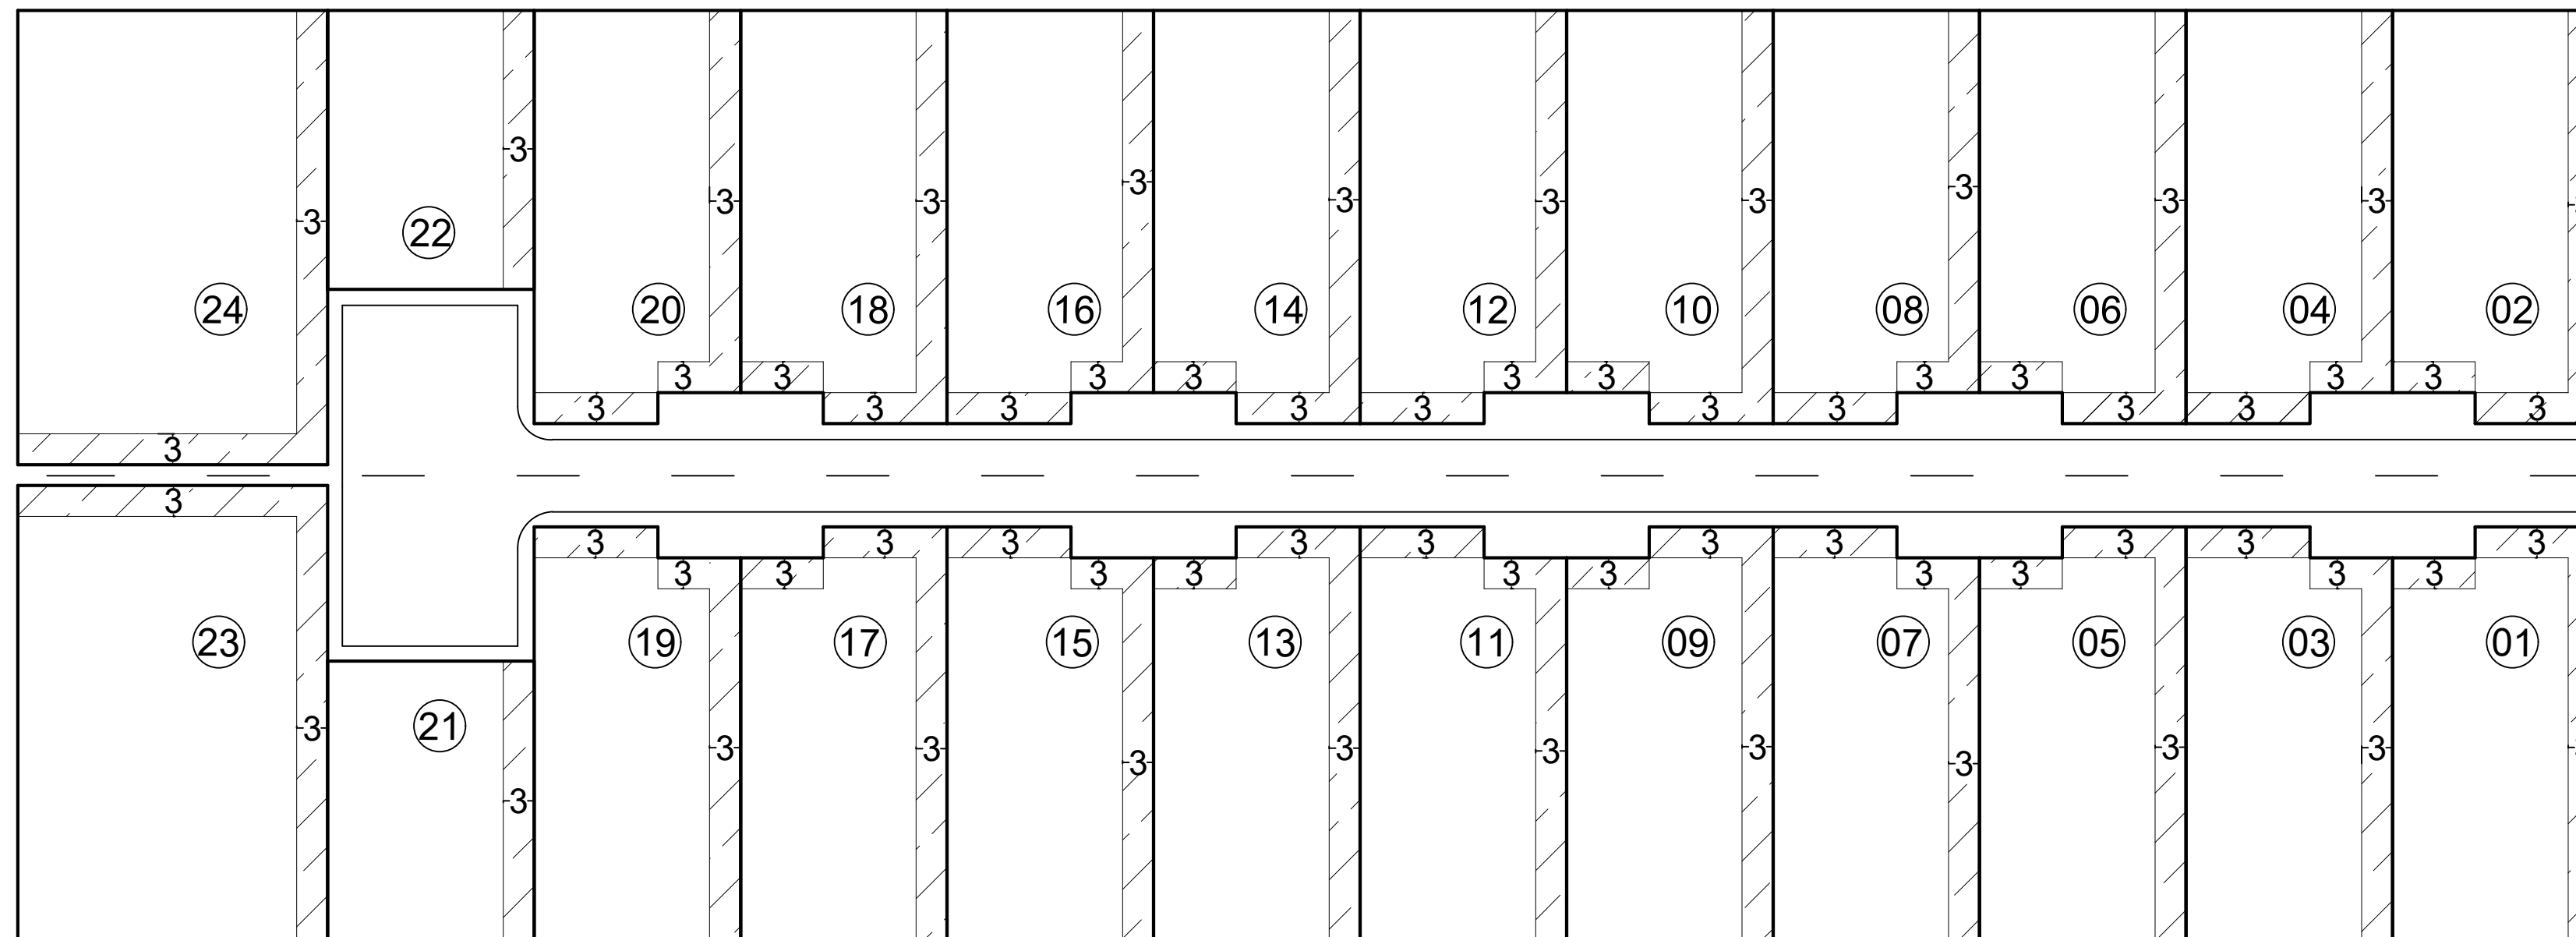

Croqui de afastamento

 Afastamentos mínimos obrigatórios

OBSERVAÇÕES:

- Obs. 1: Taxa máxima de ocupação = 70%
- Obs. 2: Afastamentos mínimos obrigatórios (LUOS)
AFR = 3,0m AF LAT = 3,0m (Unilateral)

Elaboração: CAP/SEDUH e SUGEST/SEDUH
Data: Outubro/2019

SHIN - Setor de Habitações Individuais Norte

QI 07 Conjunto 01

QI 7/1 (antigo)