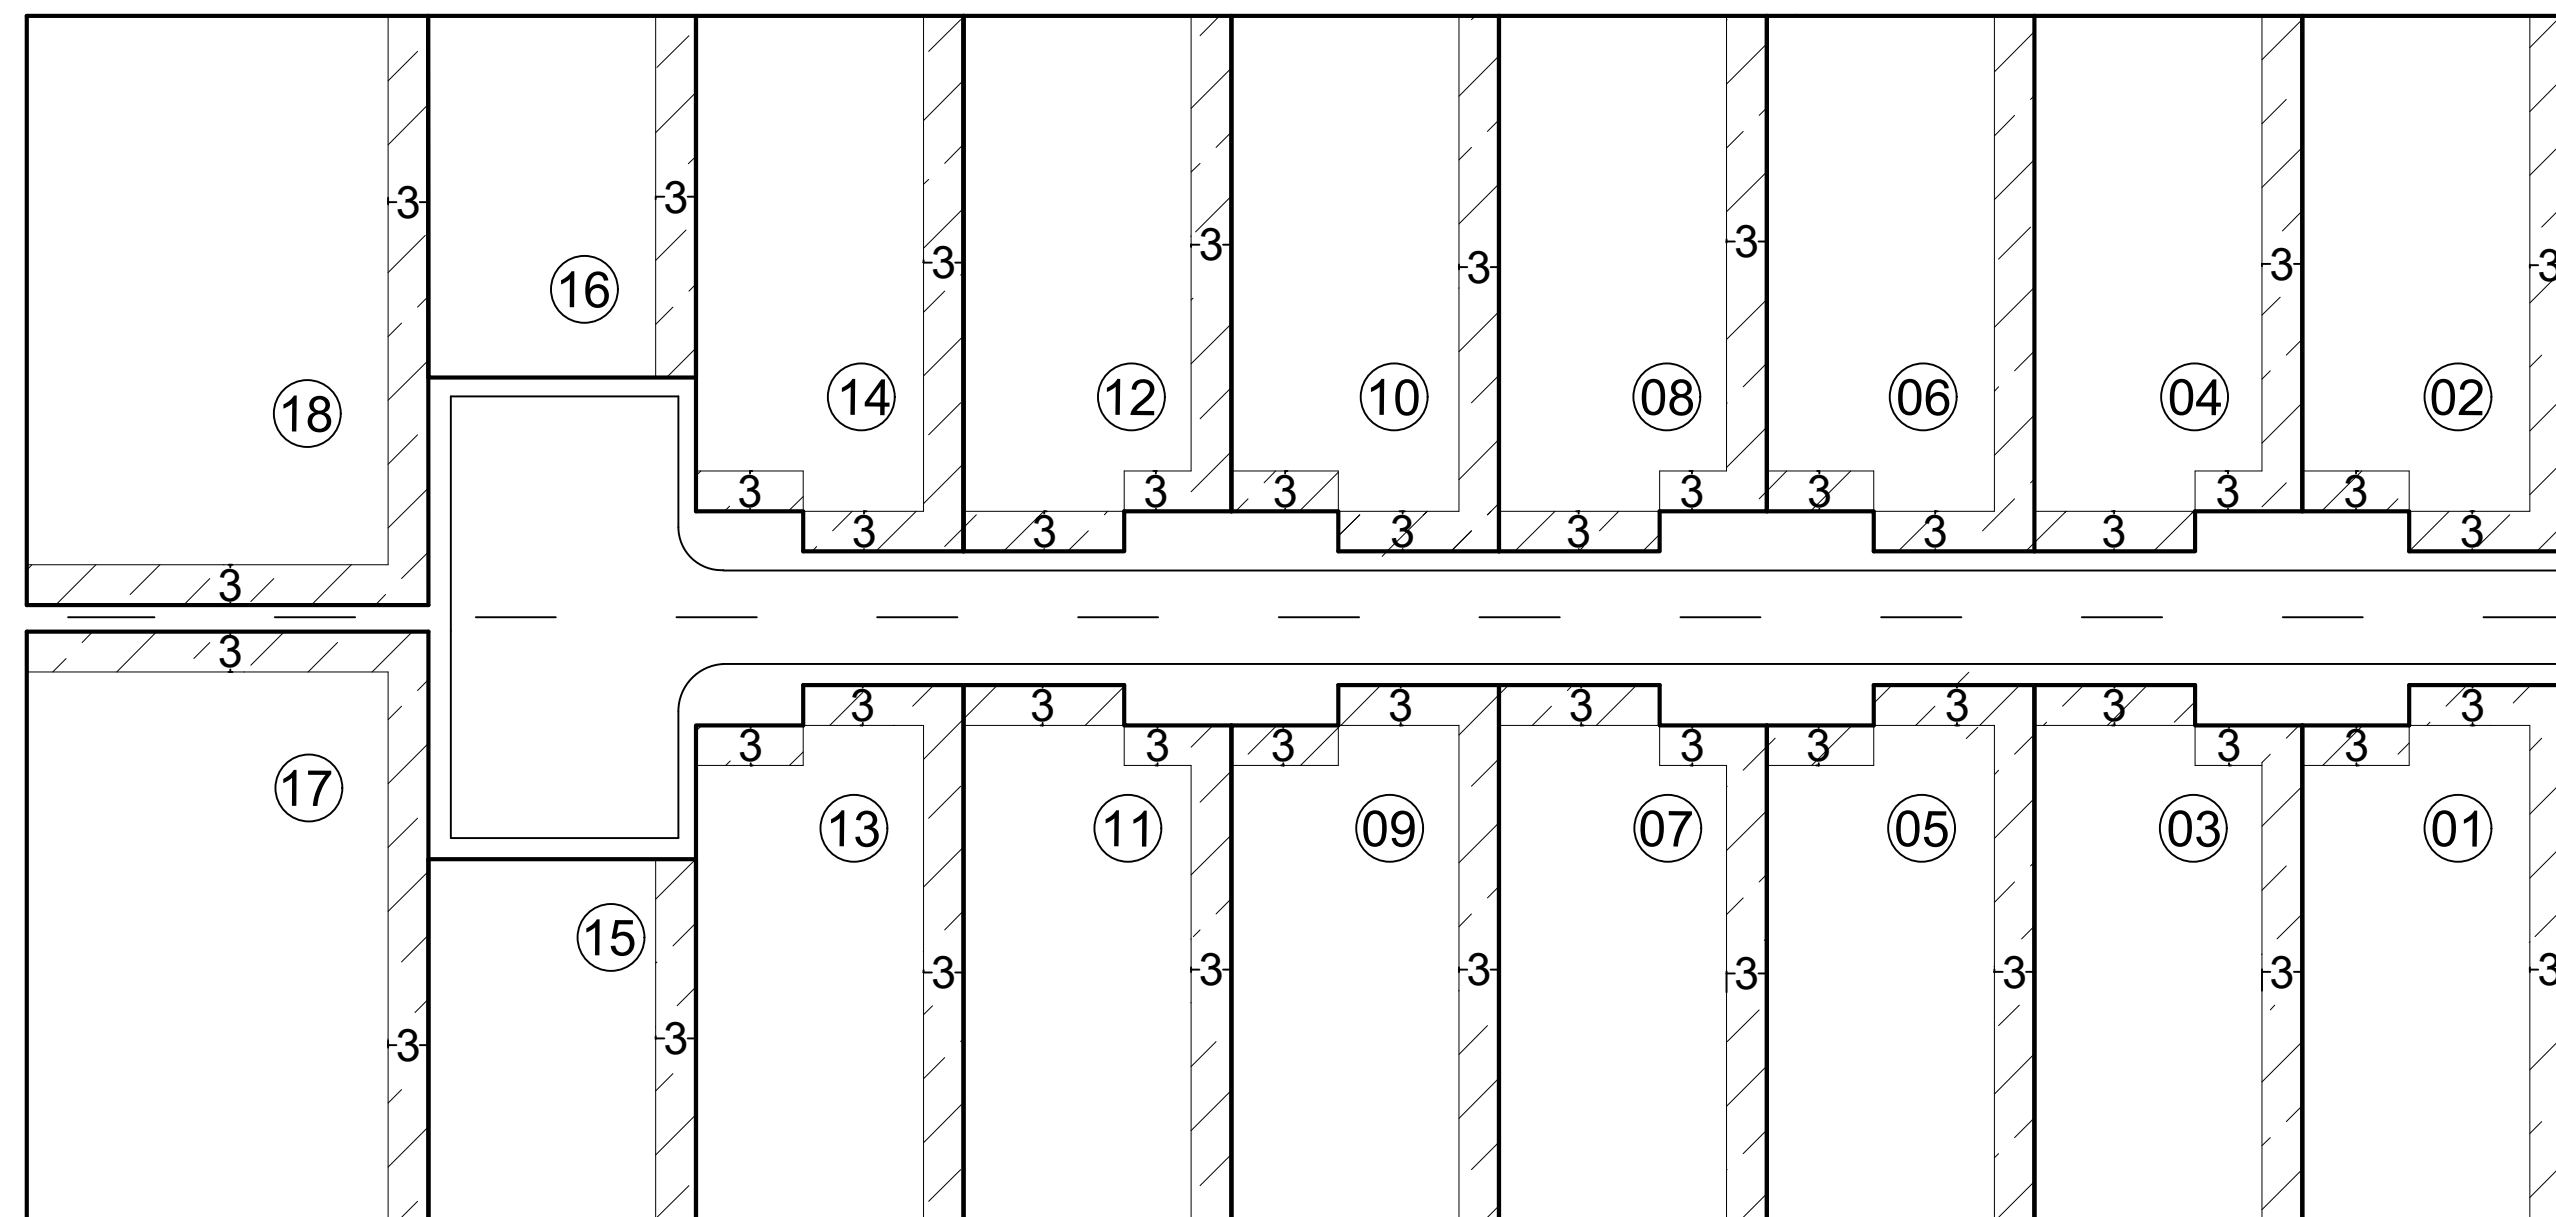

Croqui de afastamento

Afastamentos mínimos obrigatórios

OBSERVAÇÕES:

Obs. 1: Taxa máxima de ocupação = 70%

Obs. 2: Afastamentos mínimos obrigatórios (LUOS)
AFR = 3,0m AF LAT = 3,0m (Unilateral)

Elaboração: CAP/SEDUH e SUGEST/SEDUH

Data: Outubro/2019

SHIN - Setor de Habitações Individuais Norte

QI 06 Conjunto 09

QI 6/2 (antigo)