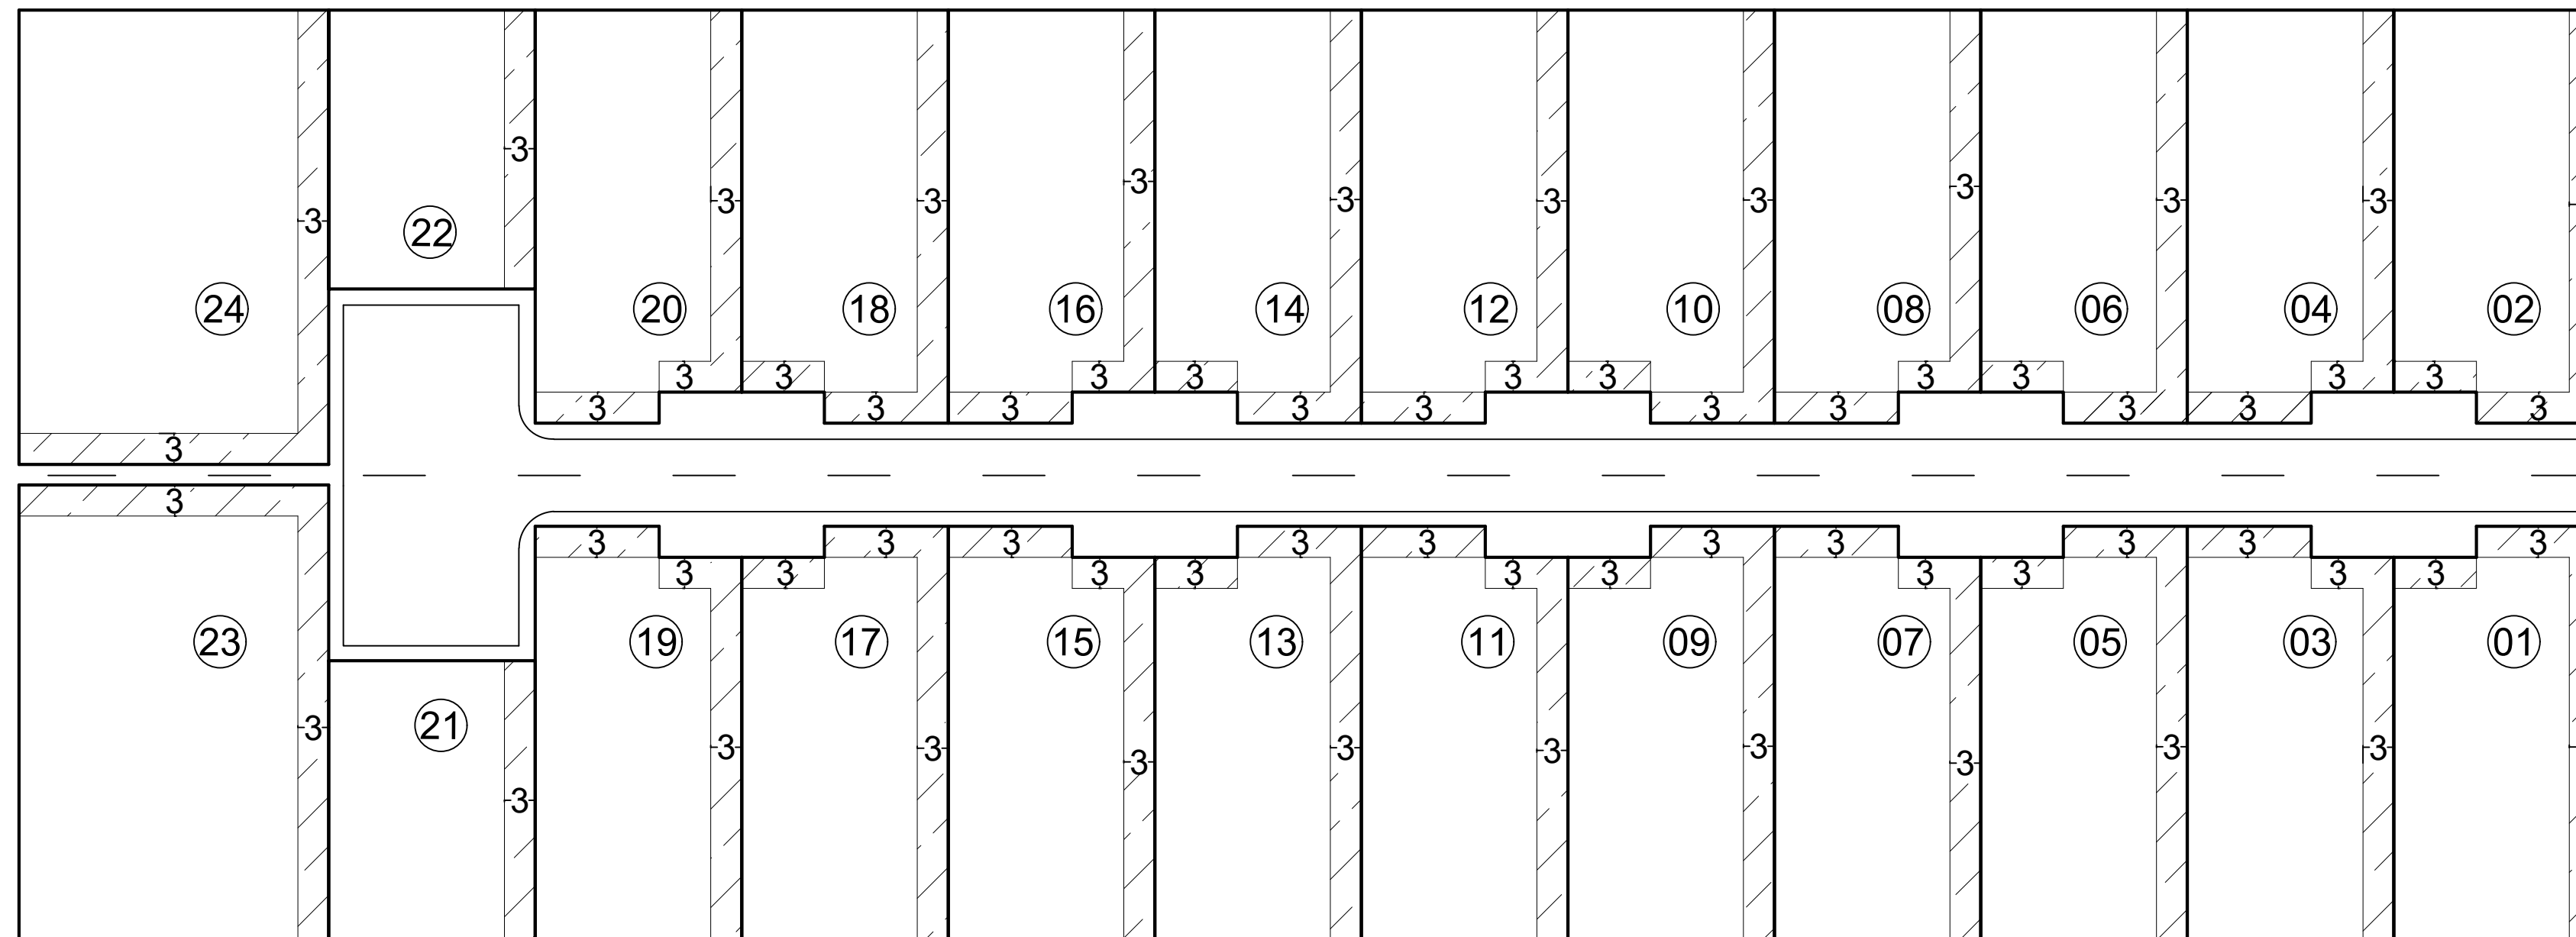

Croqui de afastamento

Afastamentos mínimos obrigatórios

OBSERVAÇÕES:

- Obs. 1: Taxa máxima de ocupação = 70%
- Obs. 2: Afastamentos mínimos obrigatórios (LUOS)
AFR = 3,0m AF LAT = 3,0m (Unilateral)

Elaboração: CAP/SEDUH e SUGEST/SEDUH
Data: Outubro/2019

SHIN - Setor de Habitações Individuais Norte

QI 06 Conjunto 08

QI 6/4 (antigo)