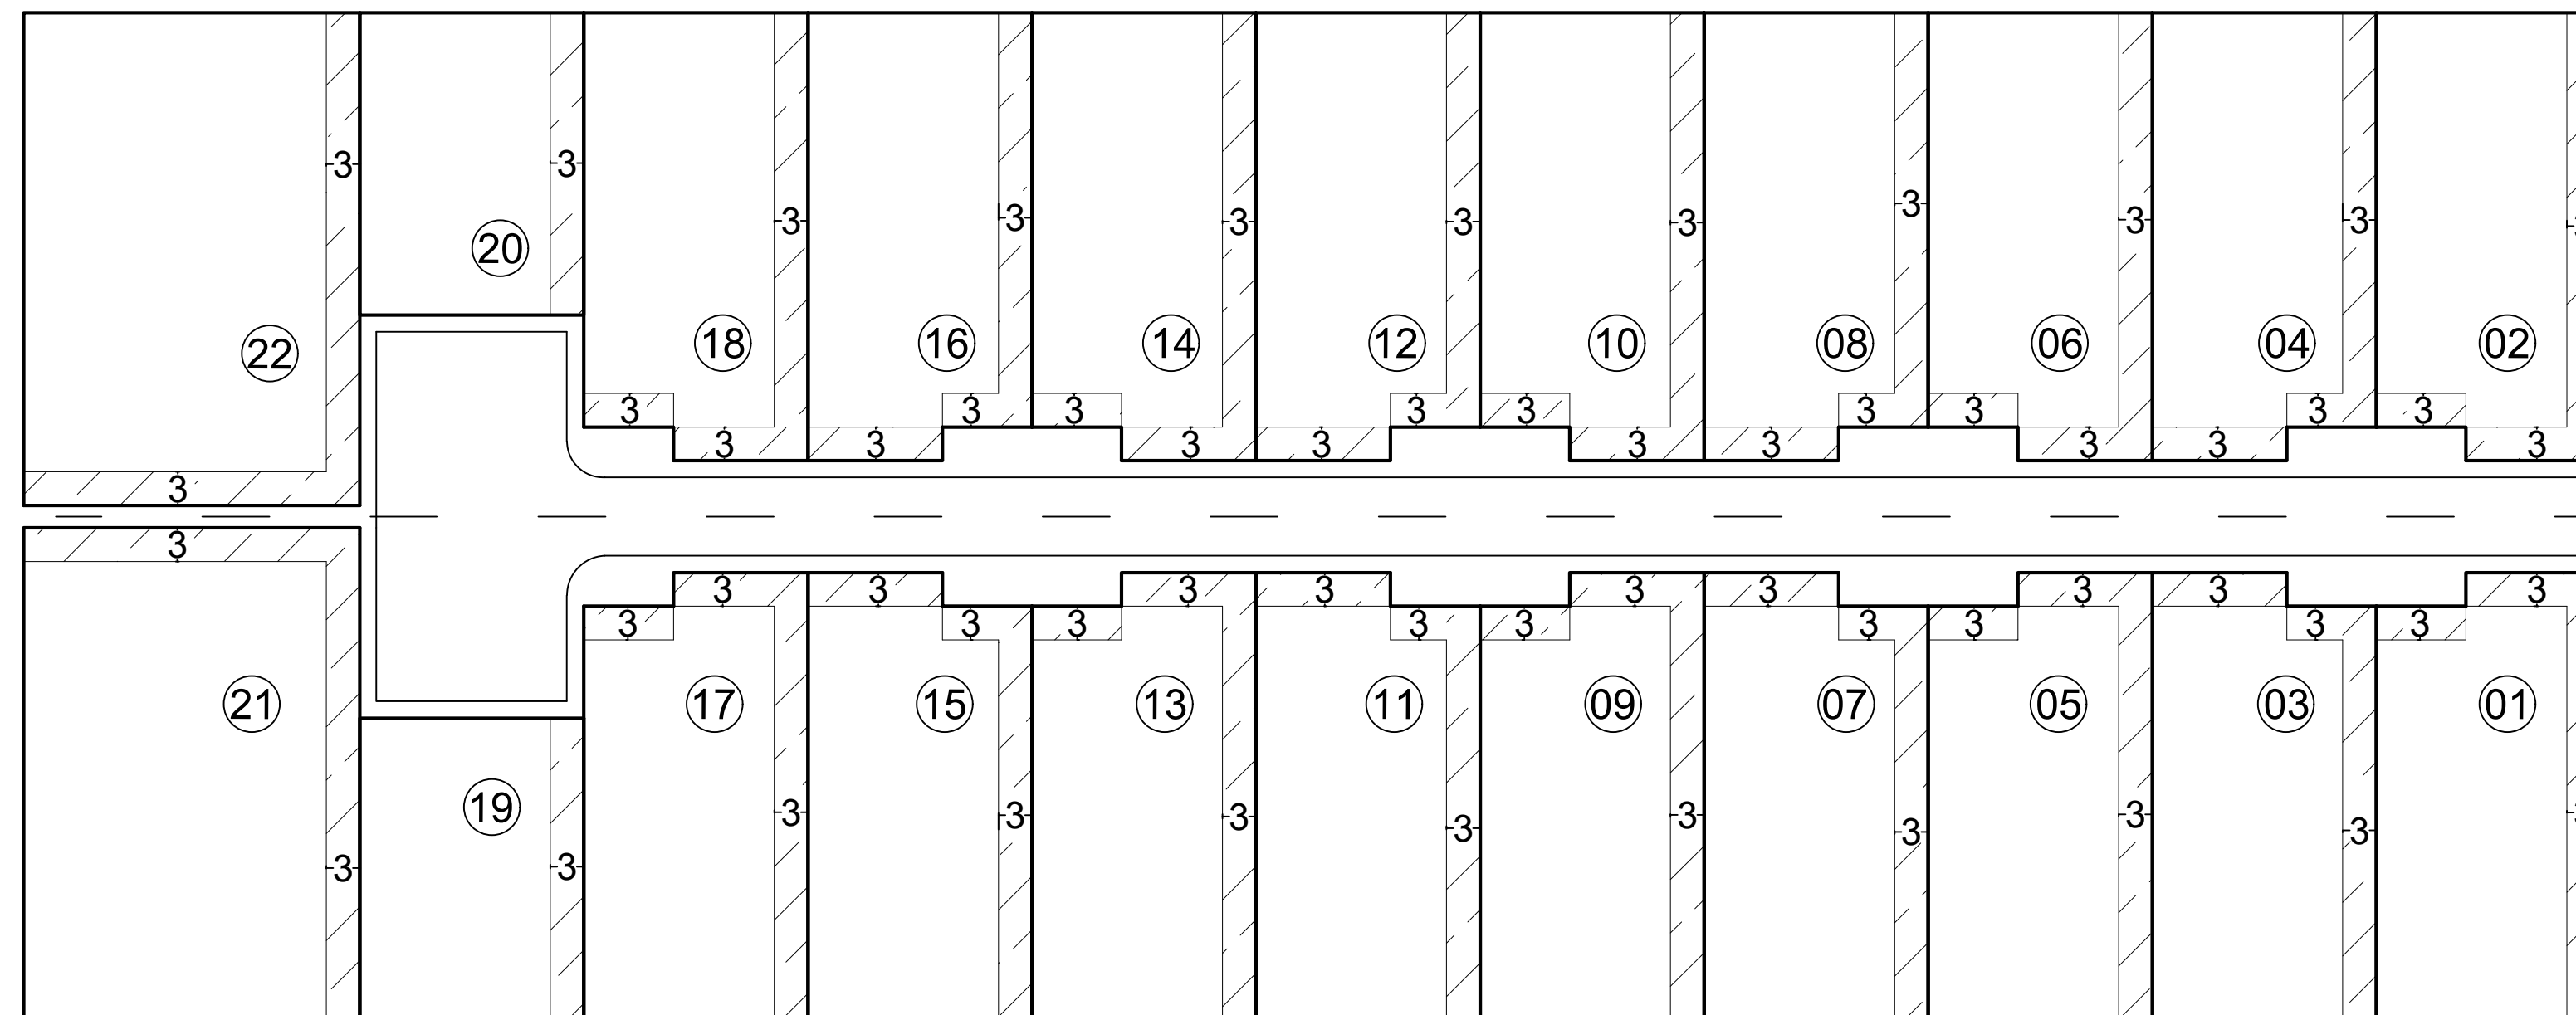

Croqui de afastamento

Afastamentos mínimos obrigatórios

OBSERVAÇÕES:

Obs. 1: Taxa máxima de ocupação = 70%

Obs. 2: Afastamentos mínimos obrigatórios (LUOS)

AFR = 3,0m AF LAT = 3,0m (Unilateral)

Elaboração: CAP/SEDUH e SUGEST/SEDUH

Data: Outubro/2019

SHIN - Setor de Habitações Individuais Norte

QI 06 Conjunto 04

QI 6/6 (antigo)