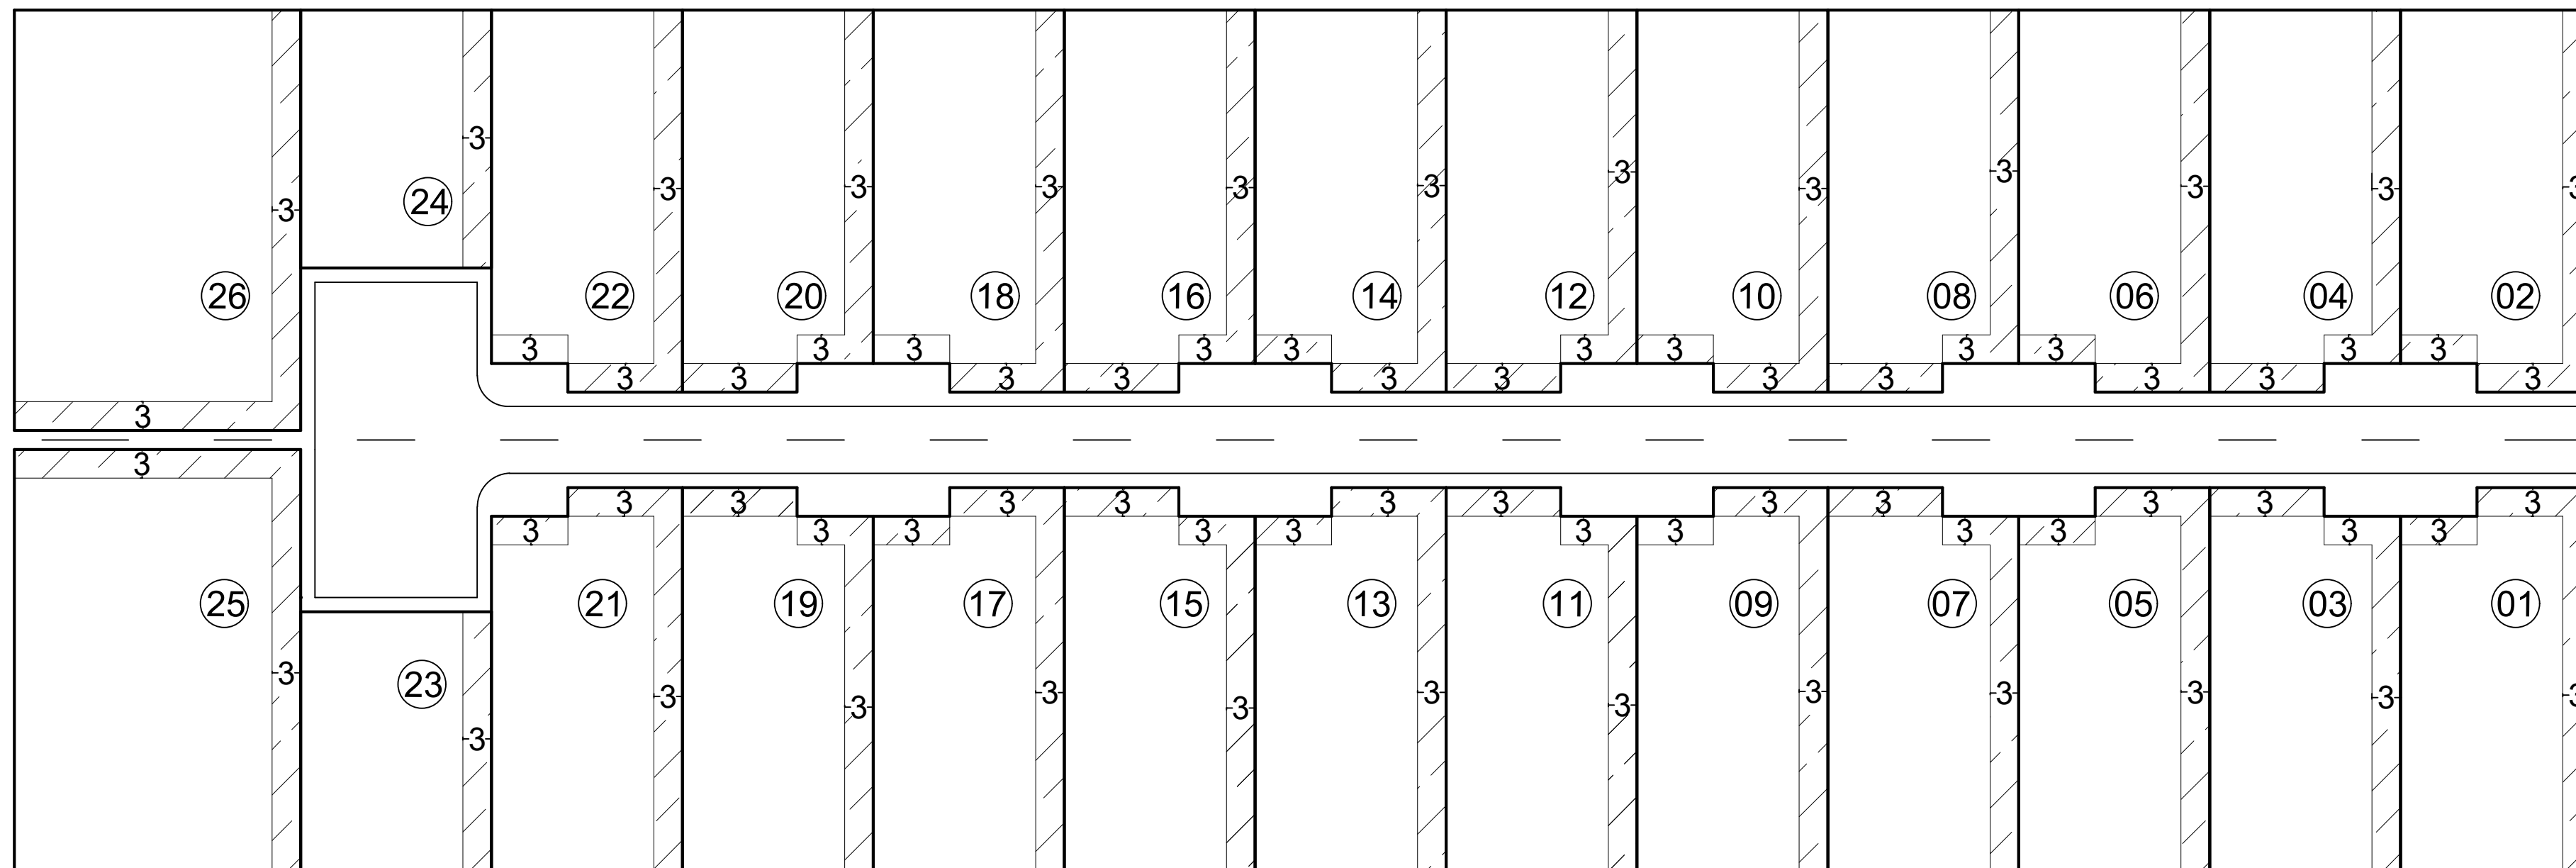

Croqui de afastamento

 Afastamentos mínimos obrigatórios

OBSERVAÇÕES:

- Obs. 1: Taxa máxima de ocupação = 70%
- Obs. 2: Afastamentos mínimos obrigatórios (LUOS)
AFR = 3,0m AF LAT = 3,0m (Unilateral)

Elaboração: CAP/SEDUH e SUGEST/SEDUH
Data: Outubro/2019

SHIN - Setor de Habitações Individuais Norte

QI 06 Conjunto 03

QI 6/9 (antigo)