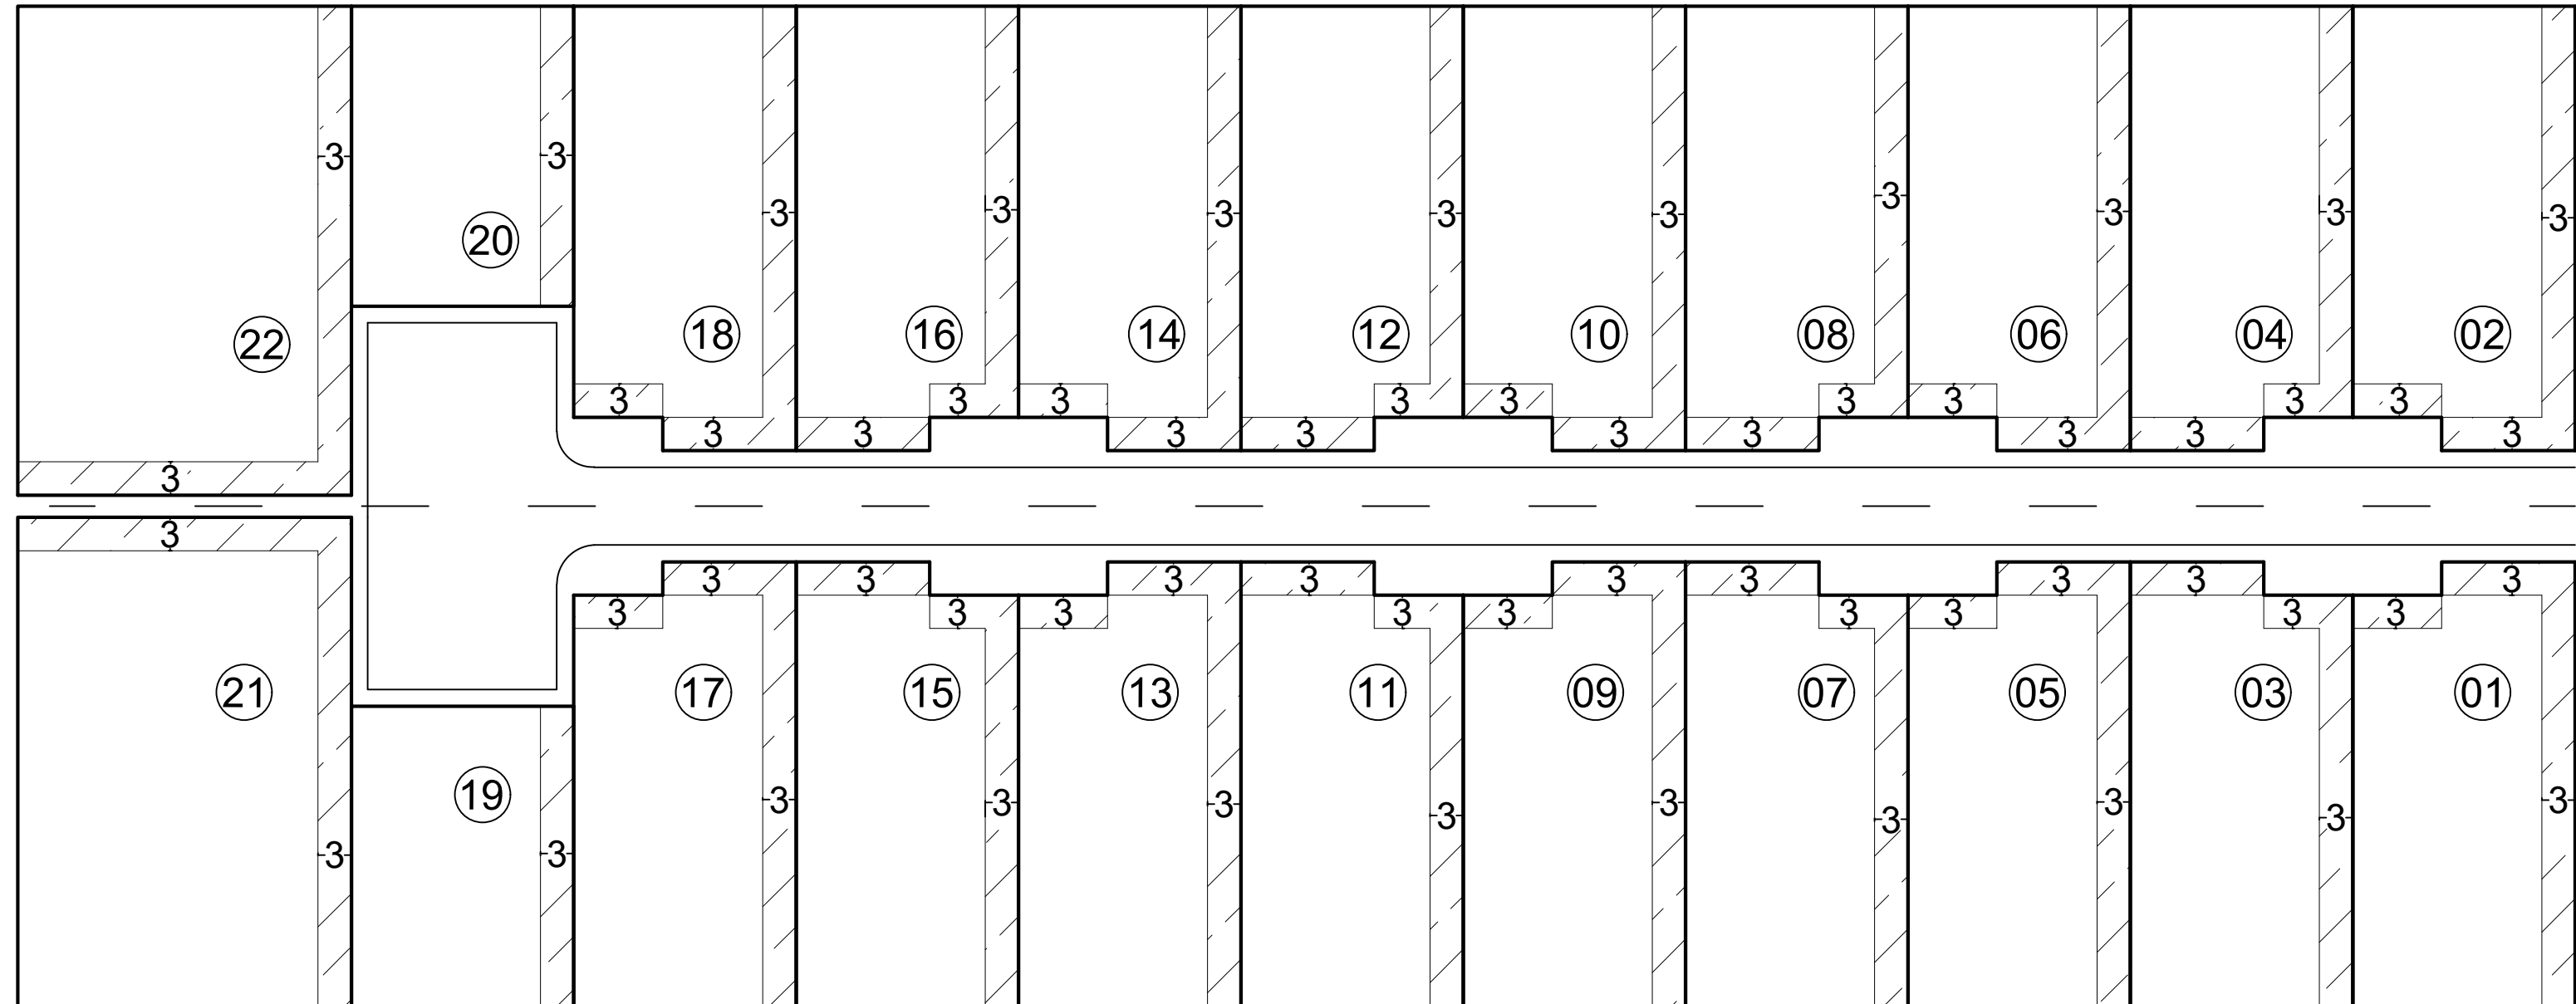

Croqui de afastamento

 Afastamentos mínimos obrigatórios

OBSERVAÇÕES:

- Obs. 1: Taxa máxima de ocupação = 70%
- Obs. 2: Afastamentos mínimos obrigatórios (LUOS)
AFR = 3,0m AF LAT = 3,0m (Unilateral)

Elaboração: CAP/SEDUH e SUGEST/SEDUH
Data: Outubro/2019

SHIN - Setor de Habitações Individuais Norte

QI 06 Conjunto 02

QI 6/5 (antigo)