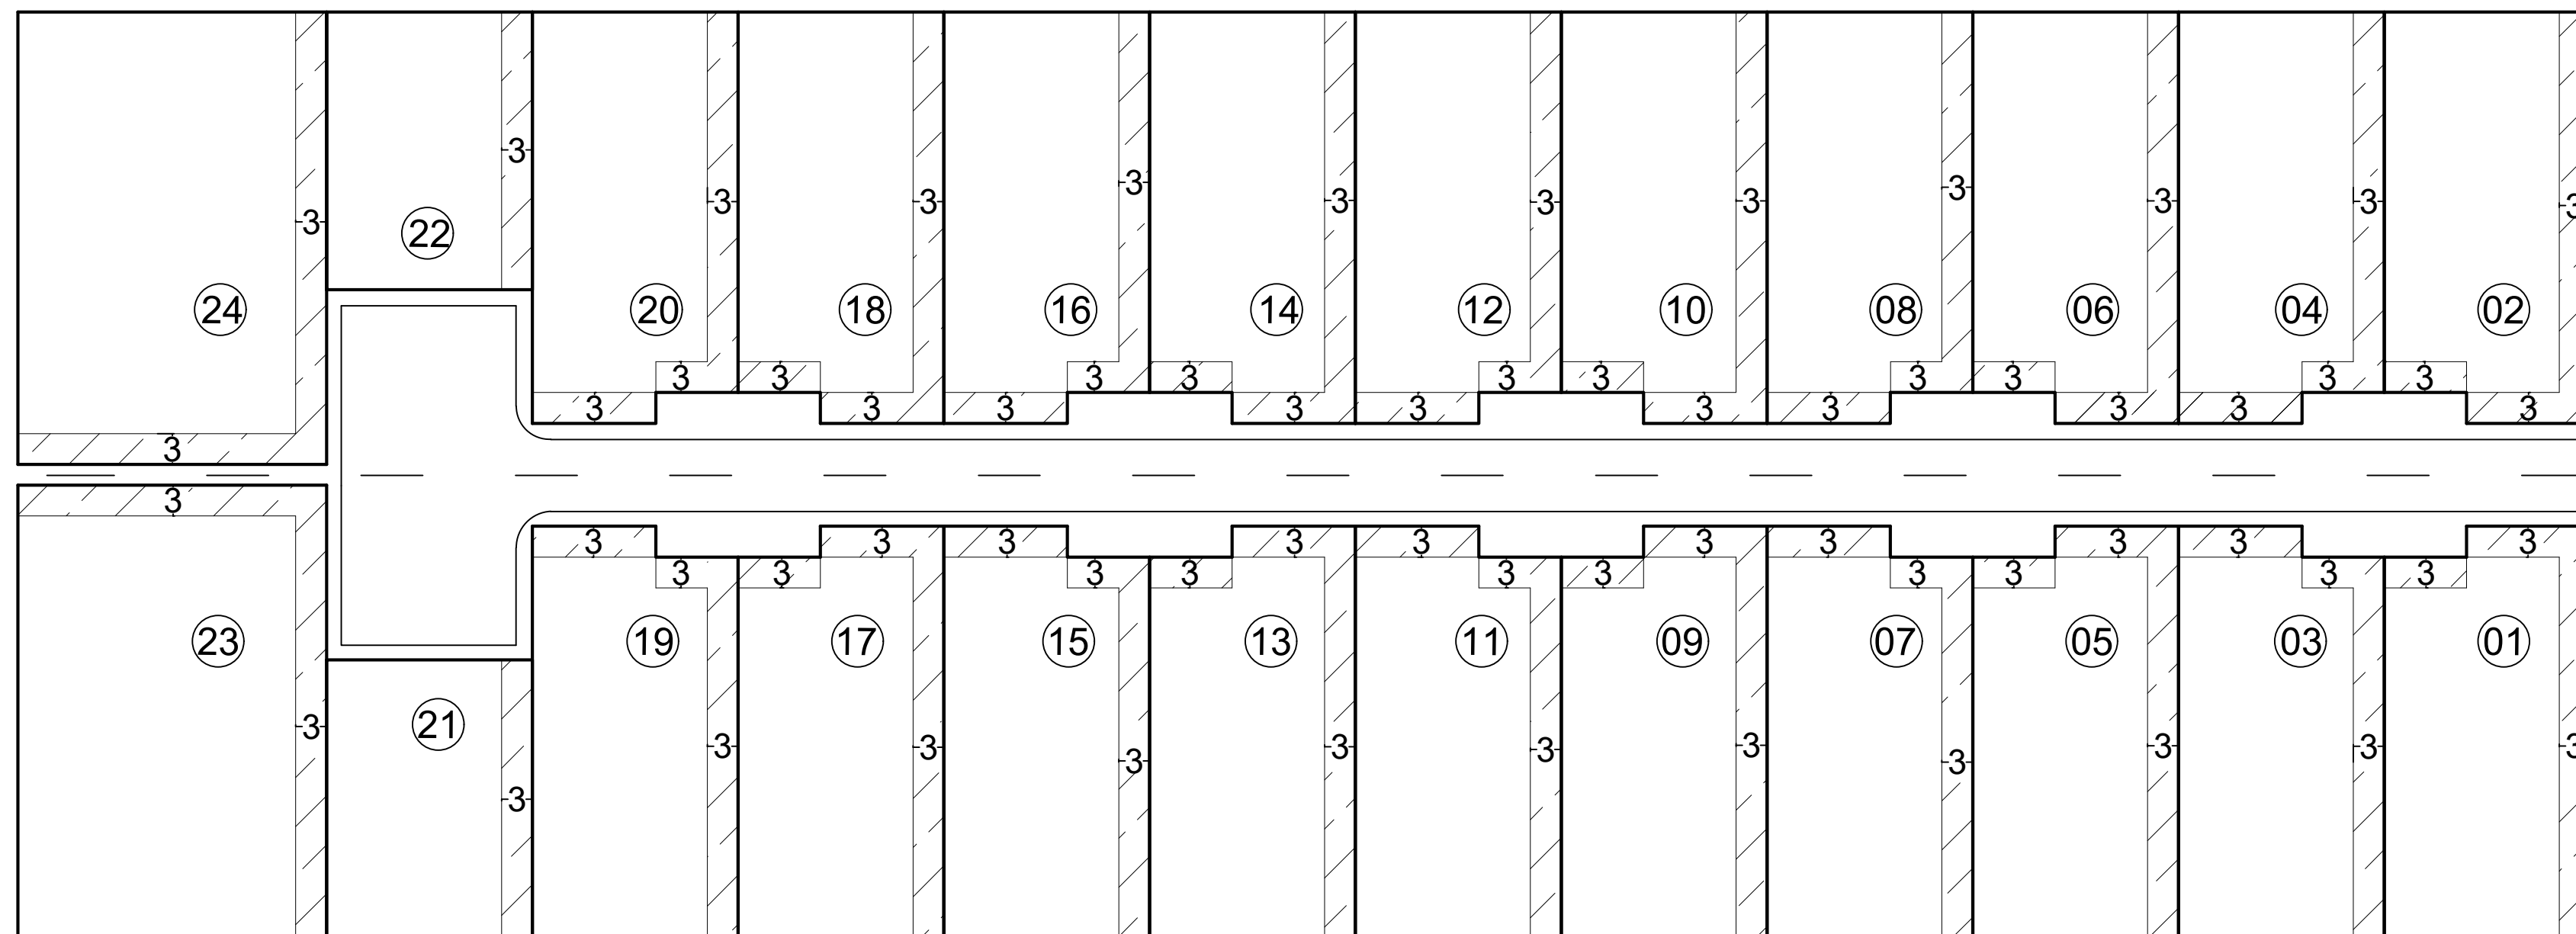

Croqui de afastamento

Afastamentos mínimos obrigatórios

OBSERVAÇÕES:

Obs. 1: Taxa máxima de ocupação = 70%

Obs. 2: Afastamentos mínimos obrigatórios (LUOS)
AFR = 3,0m AF LAT = 3,0m (Unilateral)

Elaboração: CAP/SEDUH e SUGEST/SEDUH

Data: Outubro/2019

SHIN - Setor de Habitações Individuais Norte

QI 06 Conjunto 01

QI 6/10 (antigo)