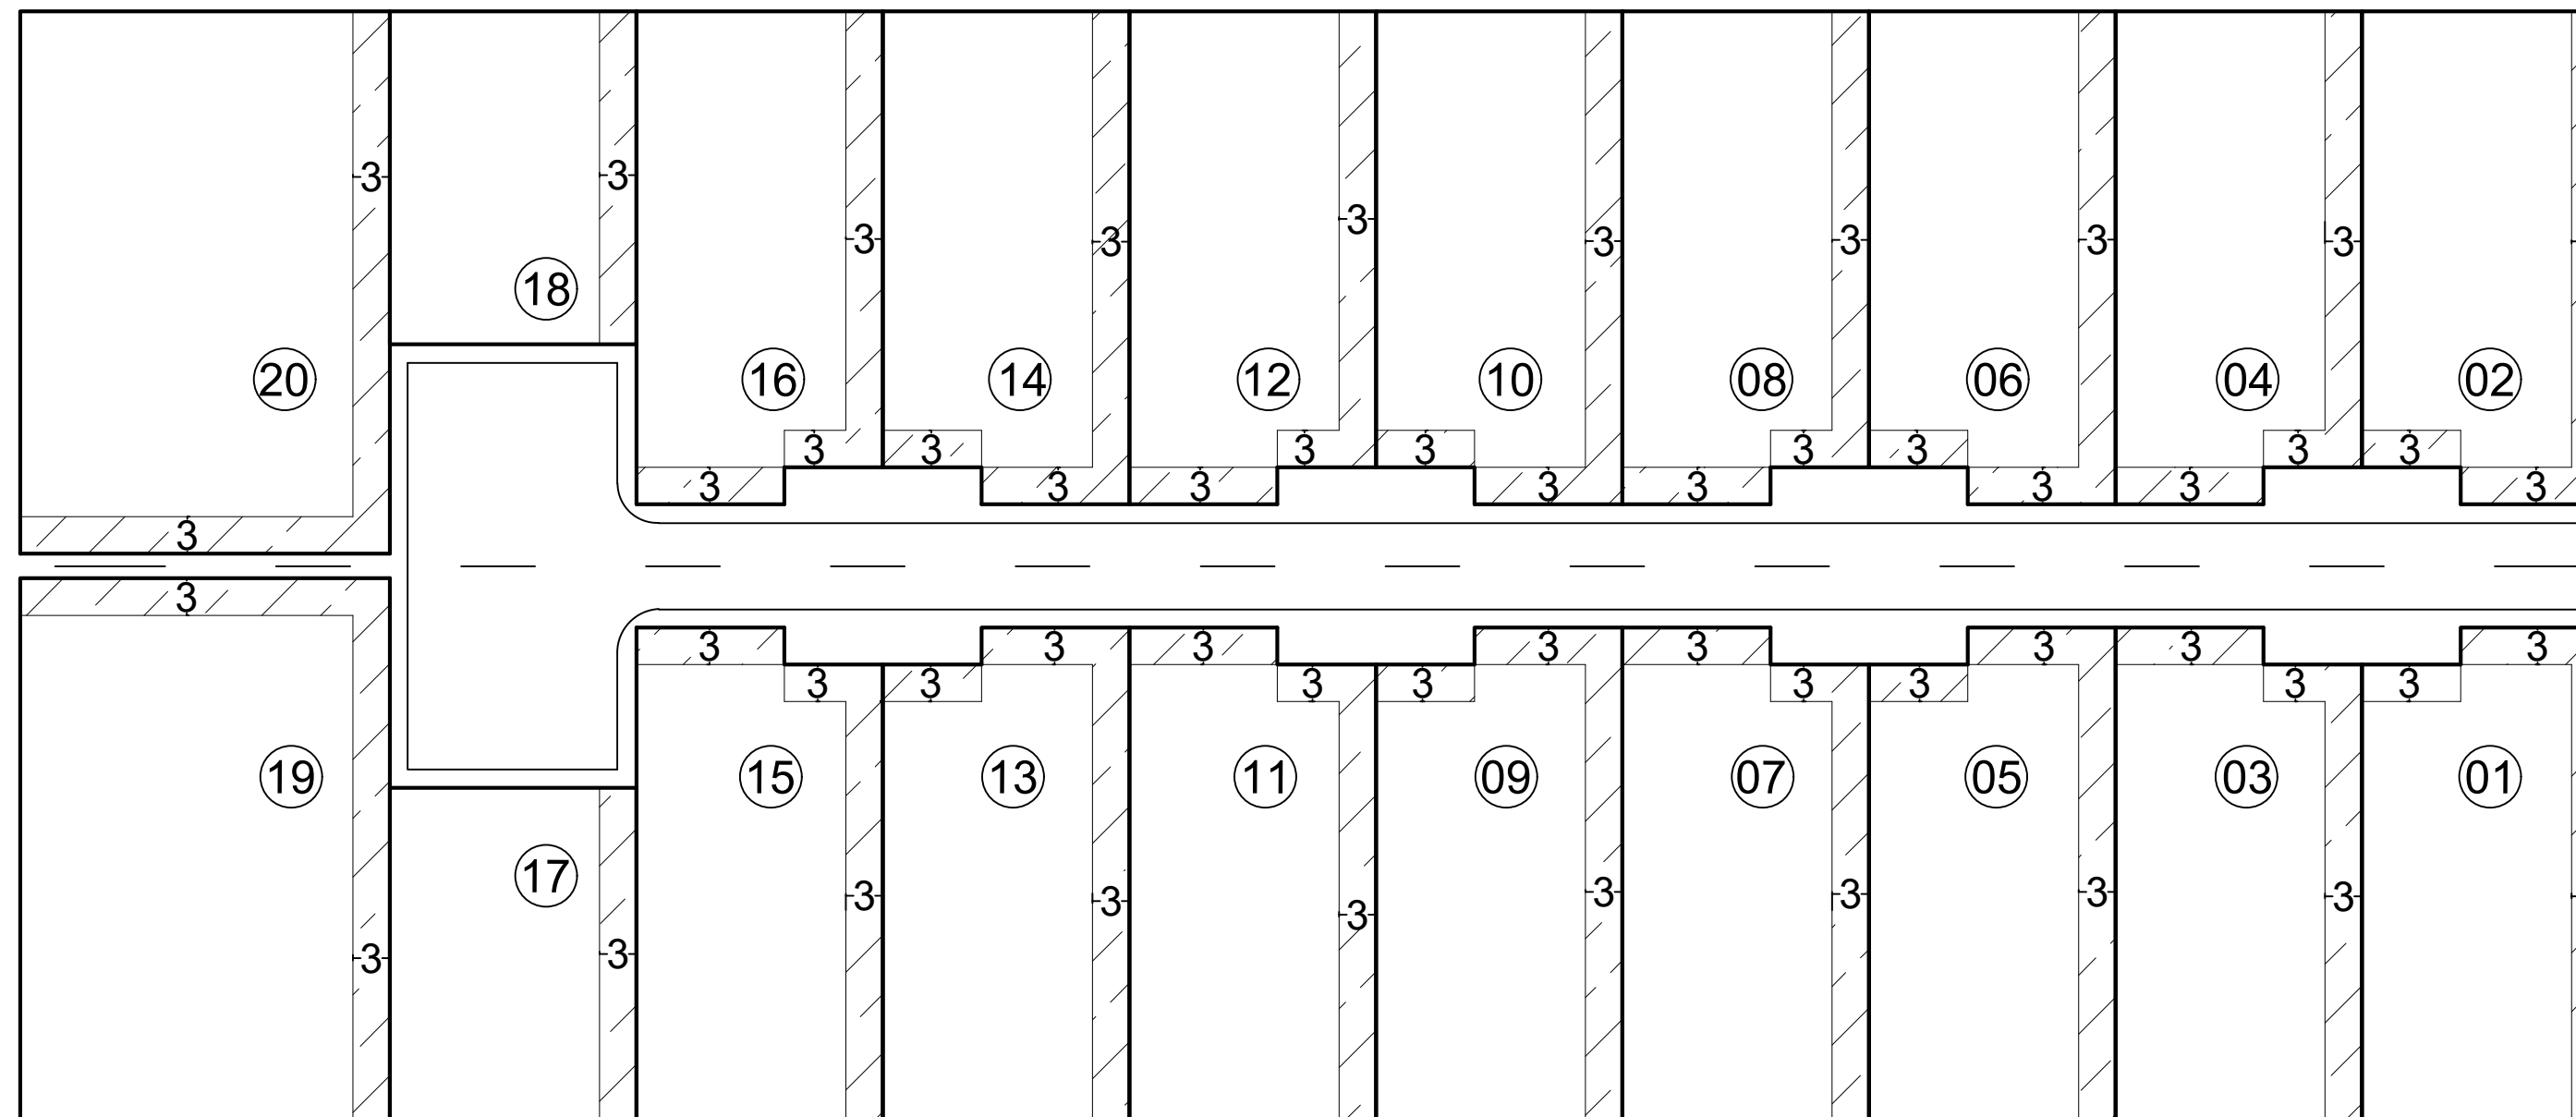

Croqui de afastamento

 Afastamentos mínimos obrigatórios

OBSERVAÇÕES:

- Obs. 1: Taxa máxima de ocupação = 70%
- Obs. 2: Afastamentos mínimos obrigatórios (LUOS)
AFR = 3,0m AF LAT = 3,0m (Unilateral)

Elaboração: CAP/SEDUH e SUGEST/SEDUH
Data: Outubro/2019

SHIN - Setor de Habitações Individuais Norte

QI 05 Conjunto 09

QI 5/9 (antigo)