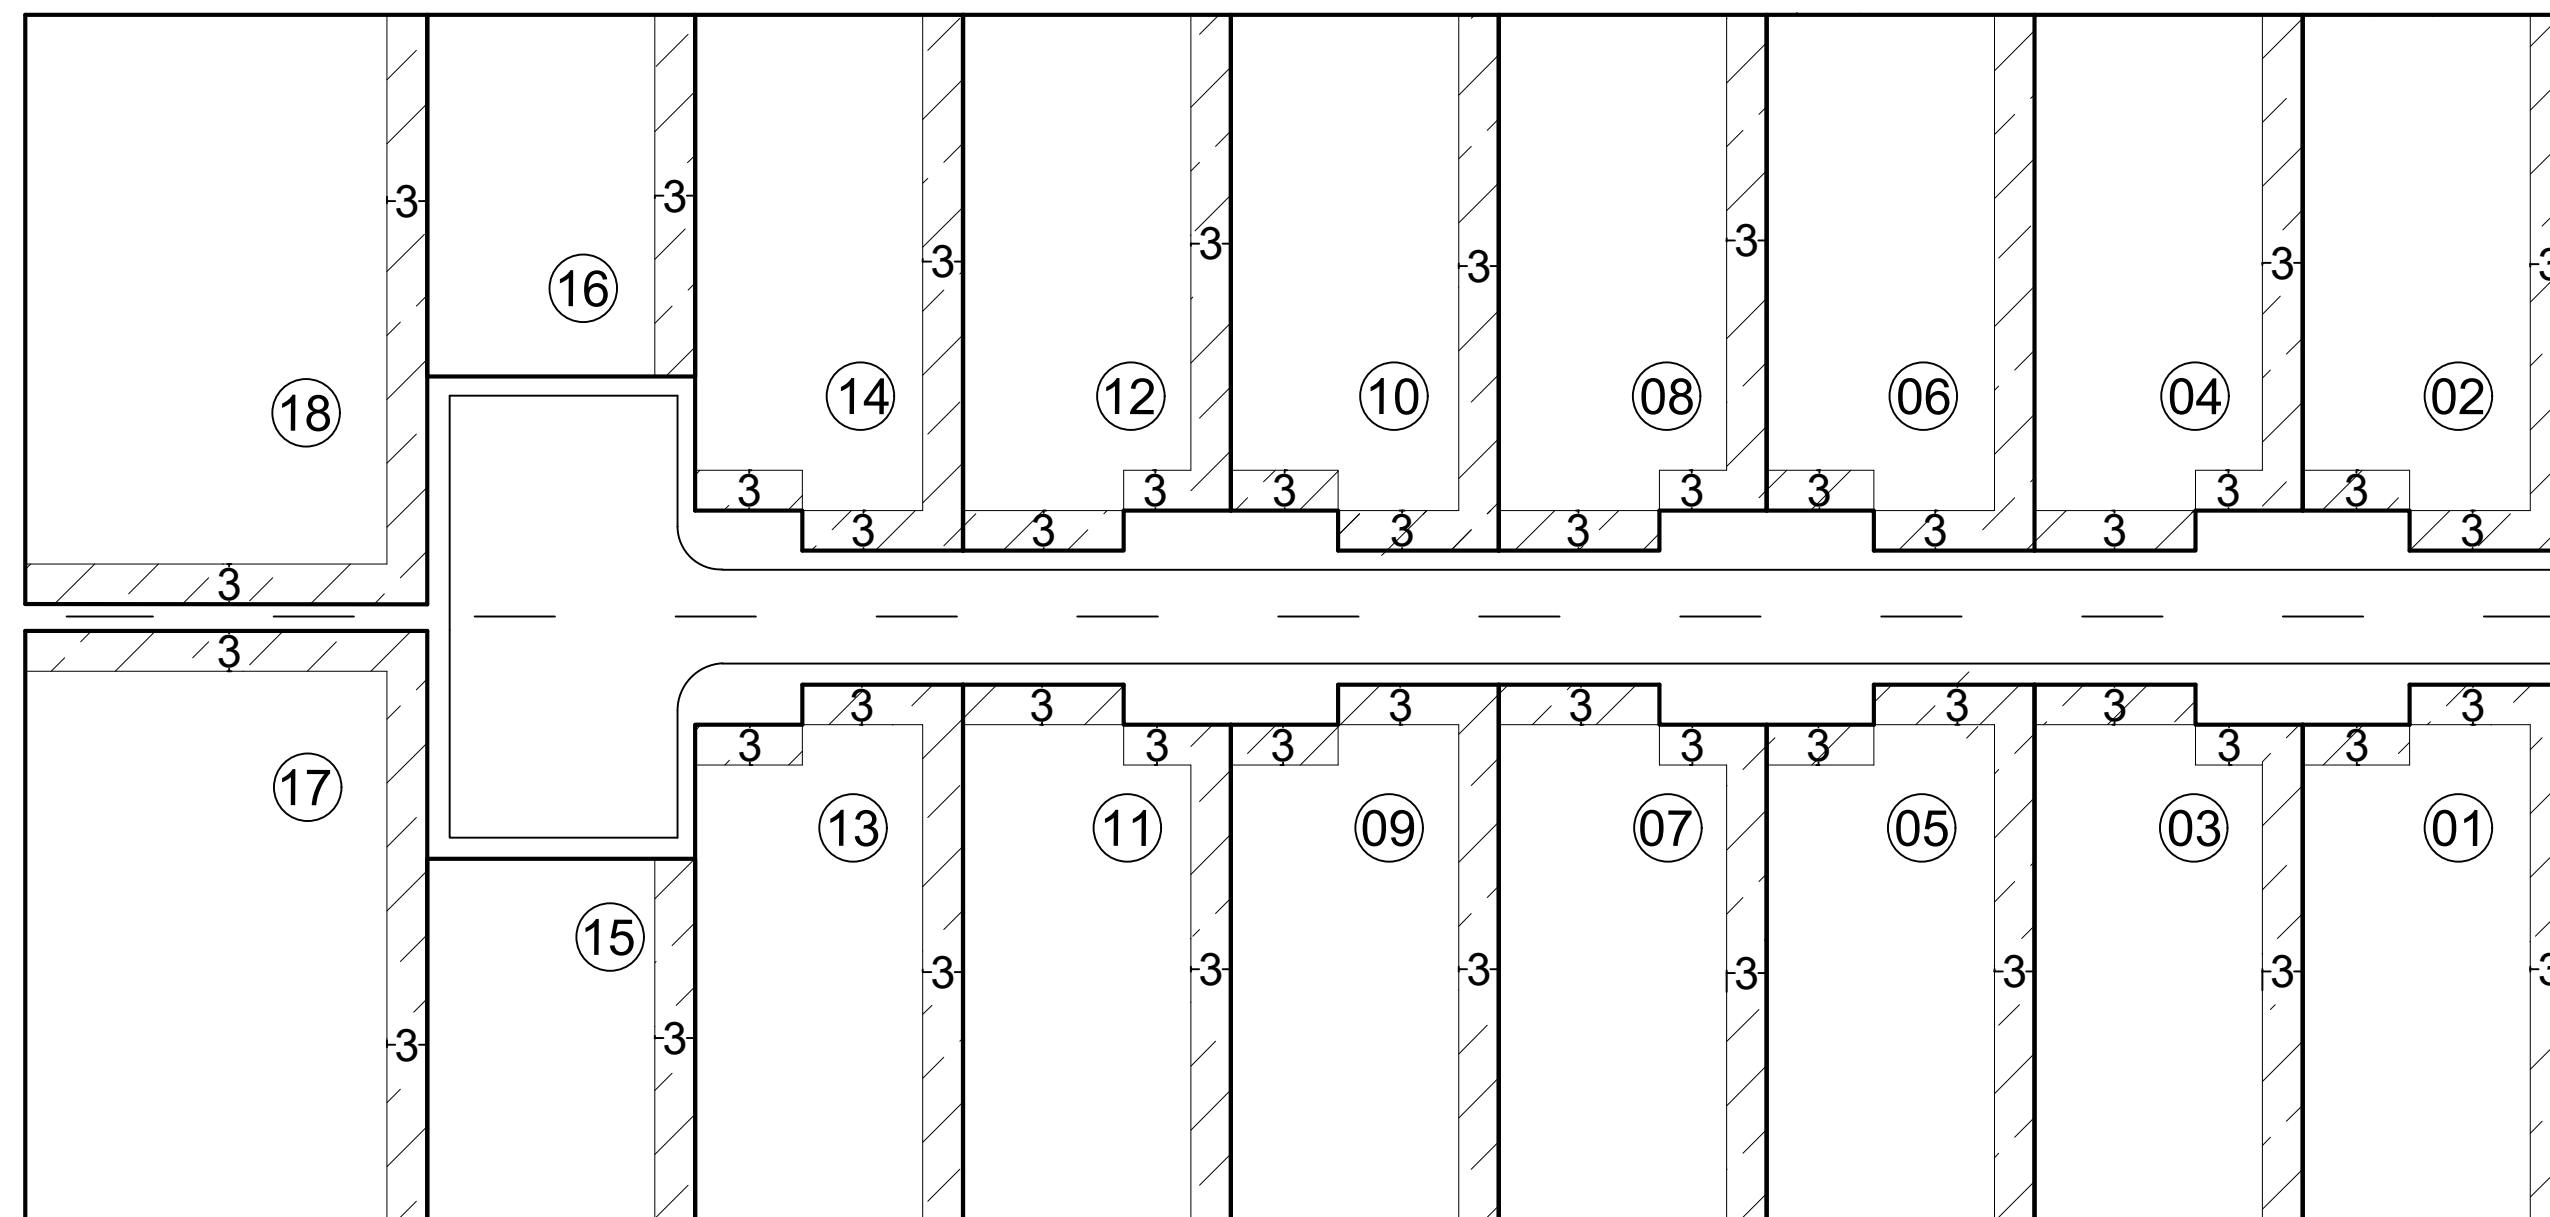

Croqui de afastamento

 Afastamentos mínimos obrigatórios

OBSERVAÇÕES:

- Obs. 1: Taxa máxima de ocupação = 70%
- Obs. 2: Afastamentos mínimos obrigatórios (LUOS)
AFR = 3,0m AF LAT = 3,0m (Unilateral)

Elaboração: CAP/SEDUH e SUGEST/SEDUH
Data: Outubro/2019

SHIN - Setor de Habitações Individuais Norte

QI 04 Conjunto 04

QI 4/4 (antigo)