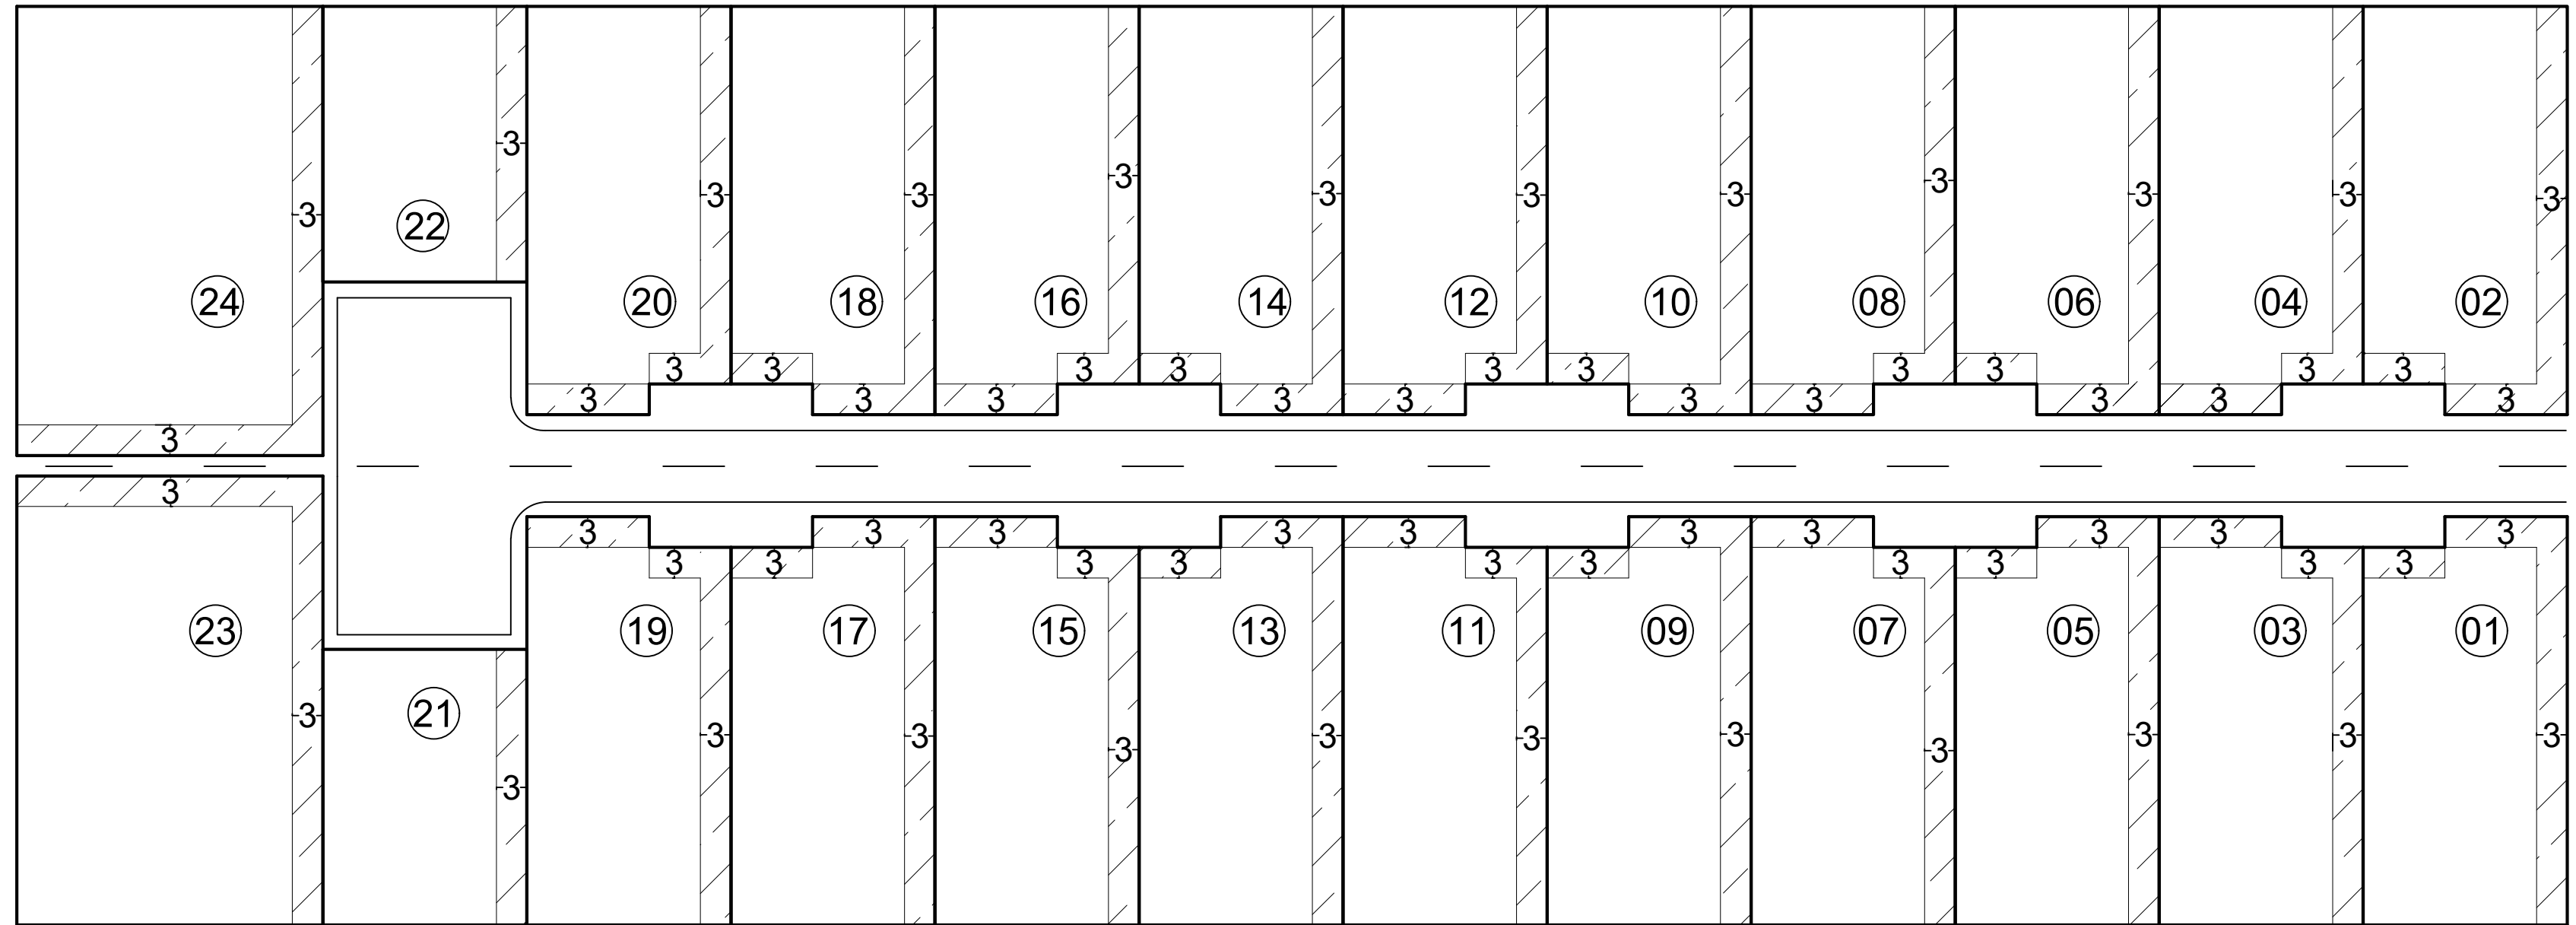

Croqui de afastamento

 Afastamentos mínimos obrigatórios

OBSERVAÇÕES:

- Obs. 1: Taxa máxima de ocupação = 70%
- Obs. 2: Afastamentos mínimos obrigatórios (LUOS)
AFR = 3,0m AF LAT = 3,0m (Unilateral)

Elaboração: CAP/SEDUH e SUGEST/SEDUH
Data: Outubro/2019

SHIN - Setor de Habitações Individuais Norte

QI 03 Conjunto 06

QI 3/6 (antigo)