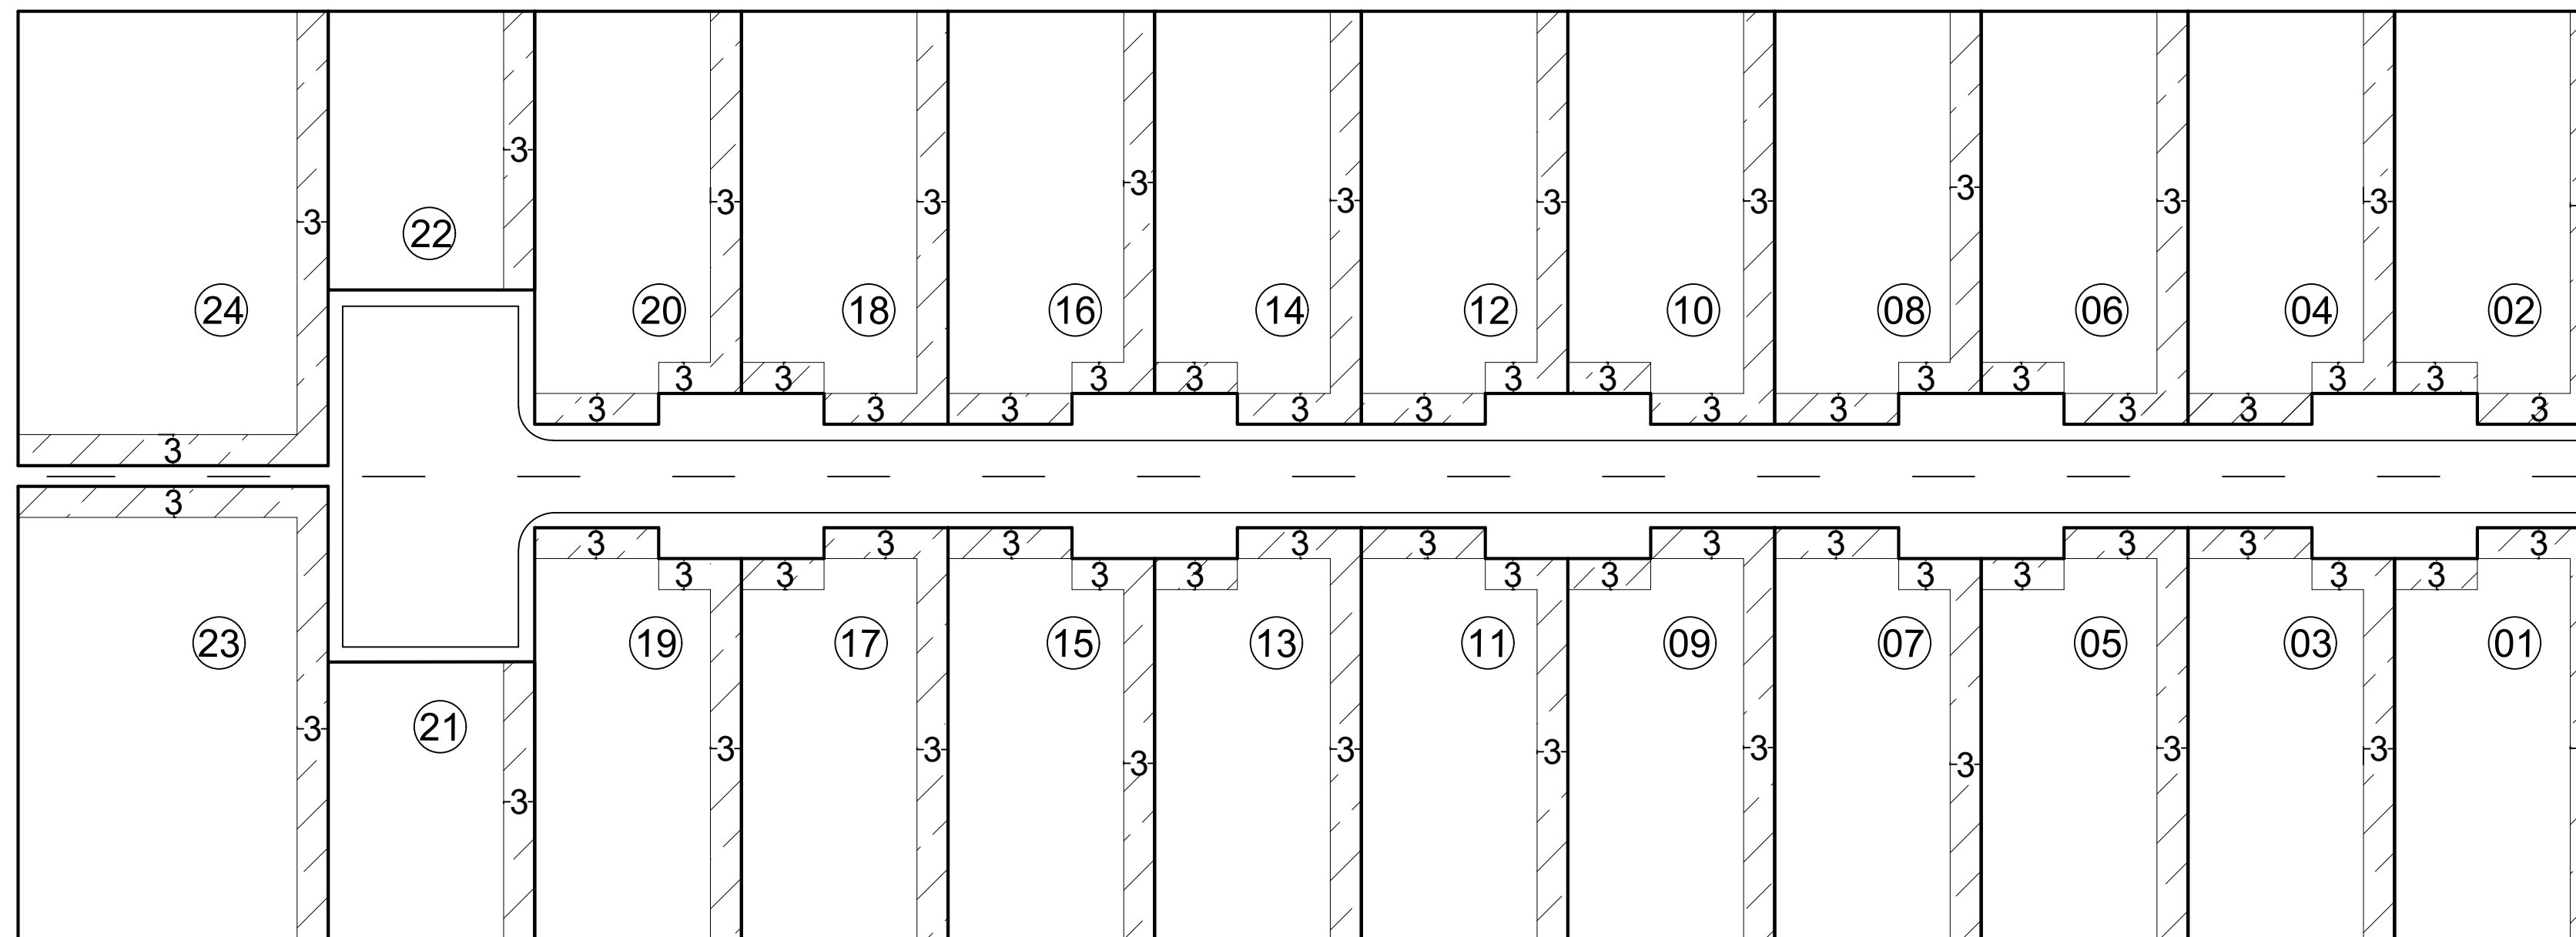

Croqui de afastamento

 Afastamentos mínimos obrigatórios

OBSERVAÇÕES:

- Obs. 1: Taxa máxima de ocupação = 70%
- Obs. 2: Afastamentos mínimos obrigatórios (LUOS)
AFR = 3,0m AF LAT = 3,0m (Unilateral)

Elaboração: CAP/SEDUH e SUGEST/SEDUH
Data: Outubro/2019

SHIN - Setor de Habitações Individuais Norte

QI 03 Conjunto 05

QI 3/5 (antigo)