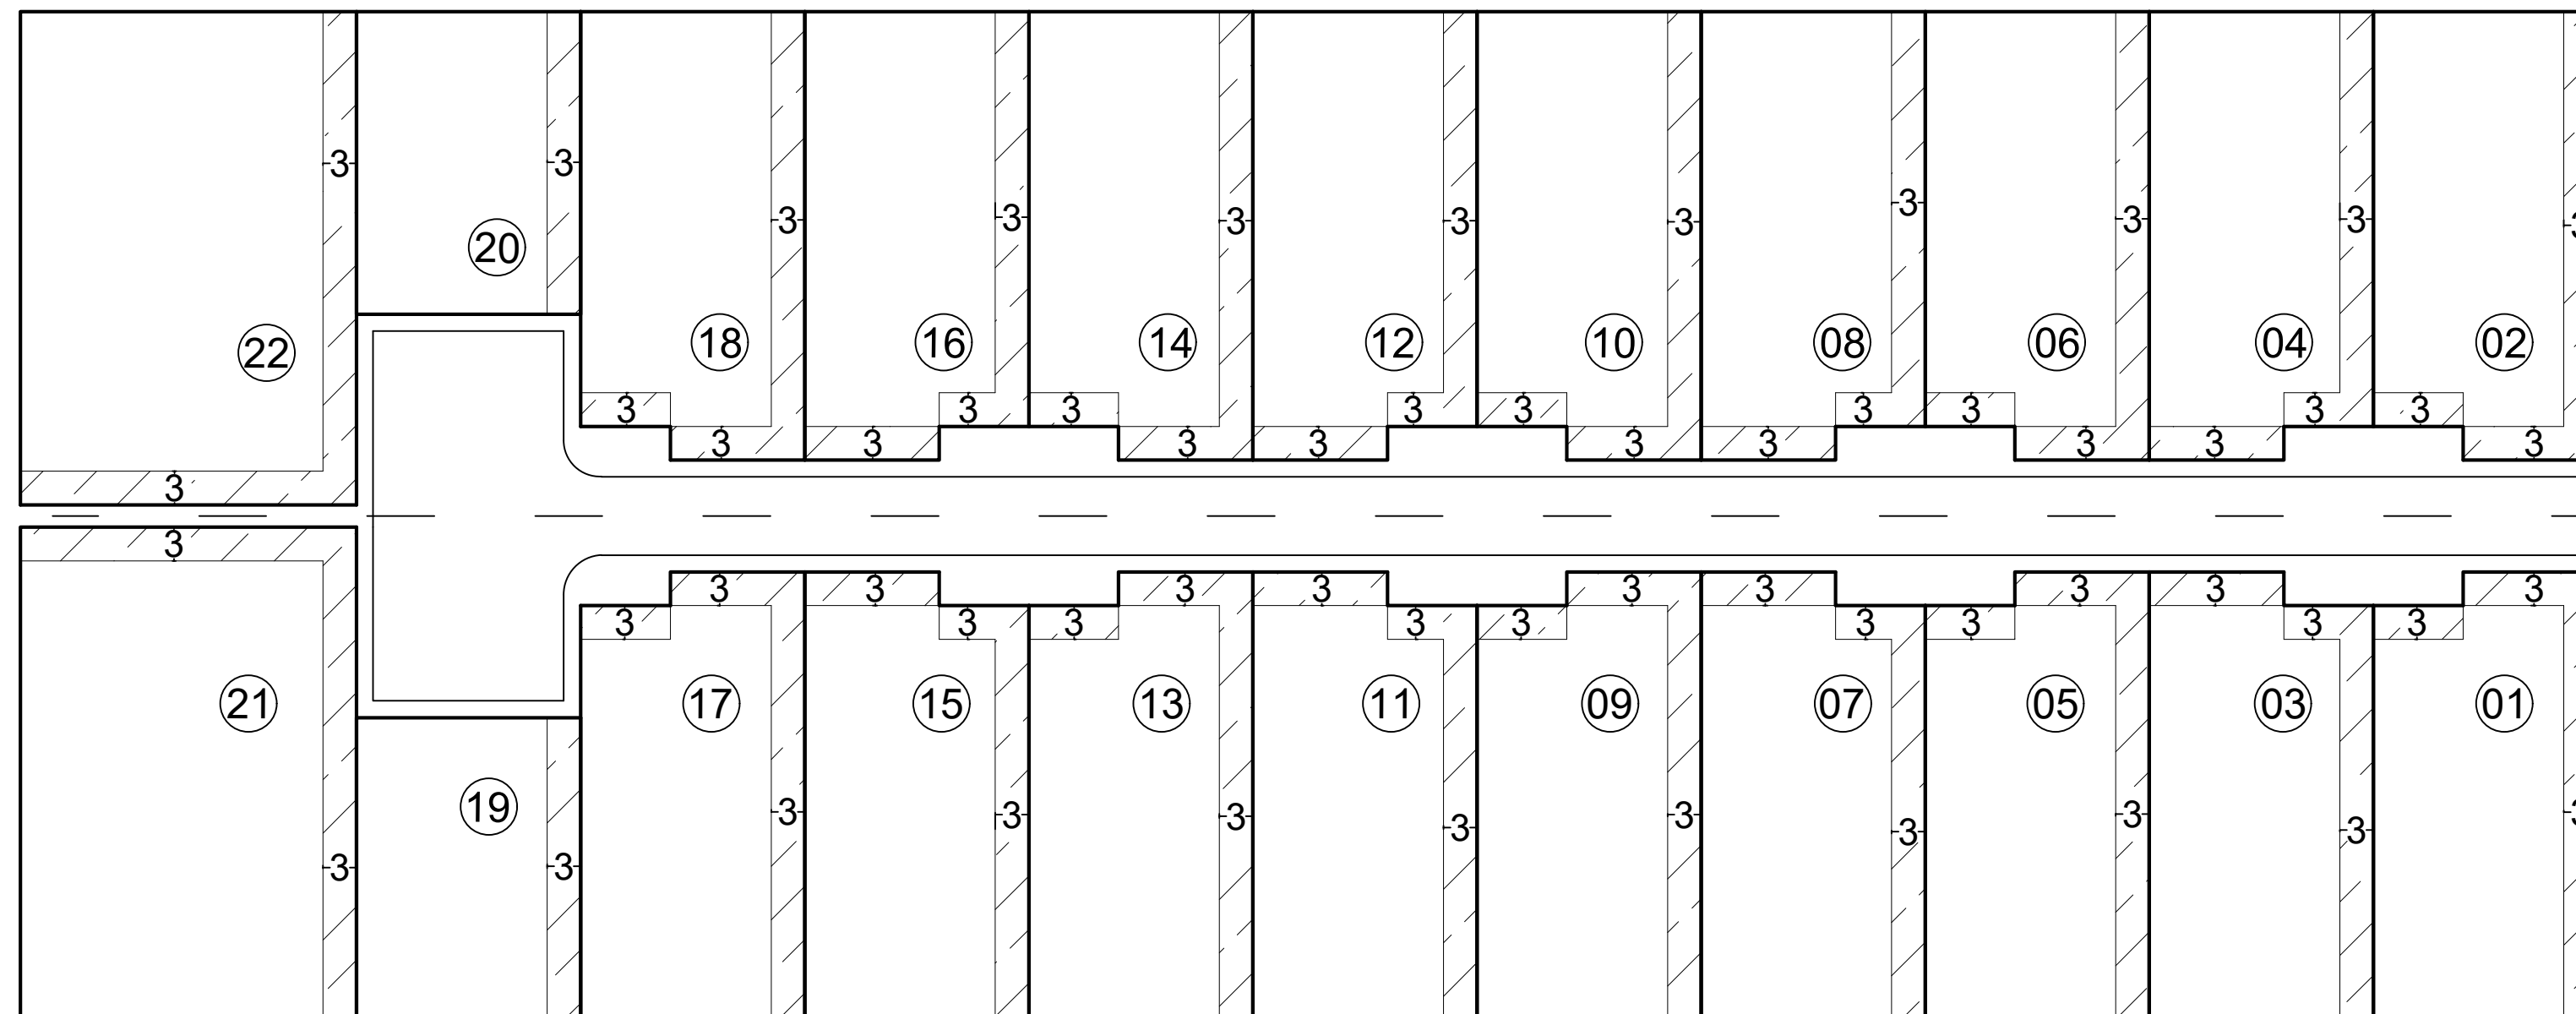

Croqui de afastamento

 Afastamentos mínimos obrigatórios

OBSERVAÇÕES:

- Obs. 1: Taxa máxima de ocupação = 70%
- Obs. 2: Afastamentos mínimos obrigatórios (LUOS)
AFR = 3,0m AF LAT = 3,0m (Unilateral)

Elaboração: CAP/SEDUH e SUGEST/SEDUH
Data: Outubro/2019

SHIN - Setor de Habitações Individuais Norte

QI 03 Conjunto 10

QI 3/11 (antigo)