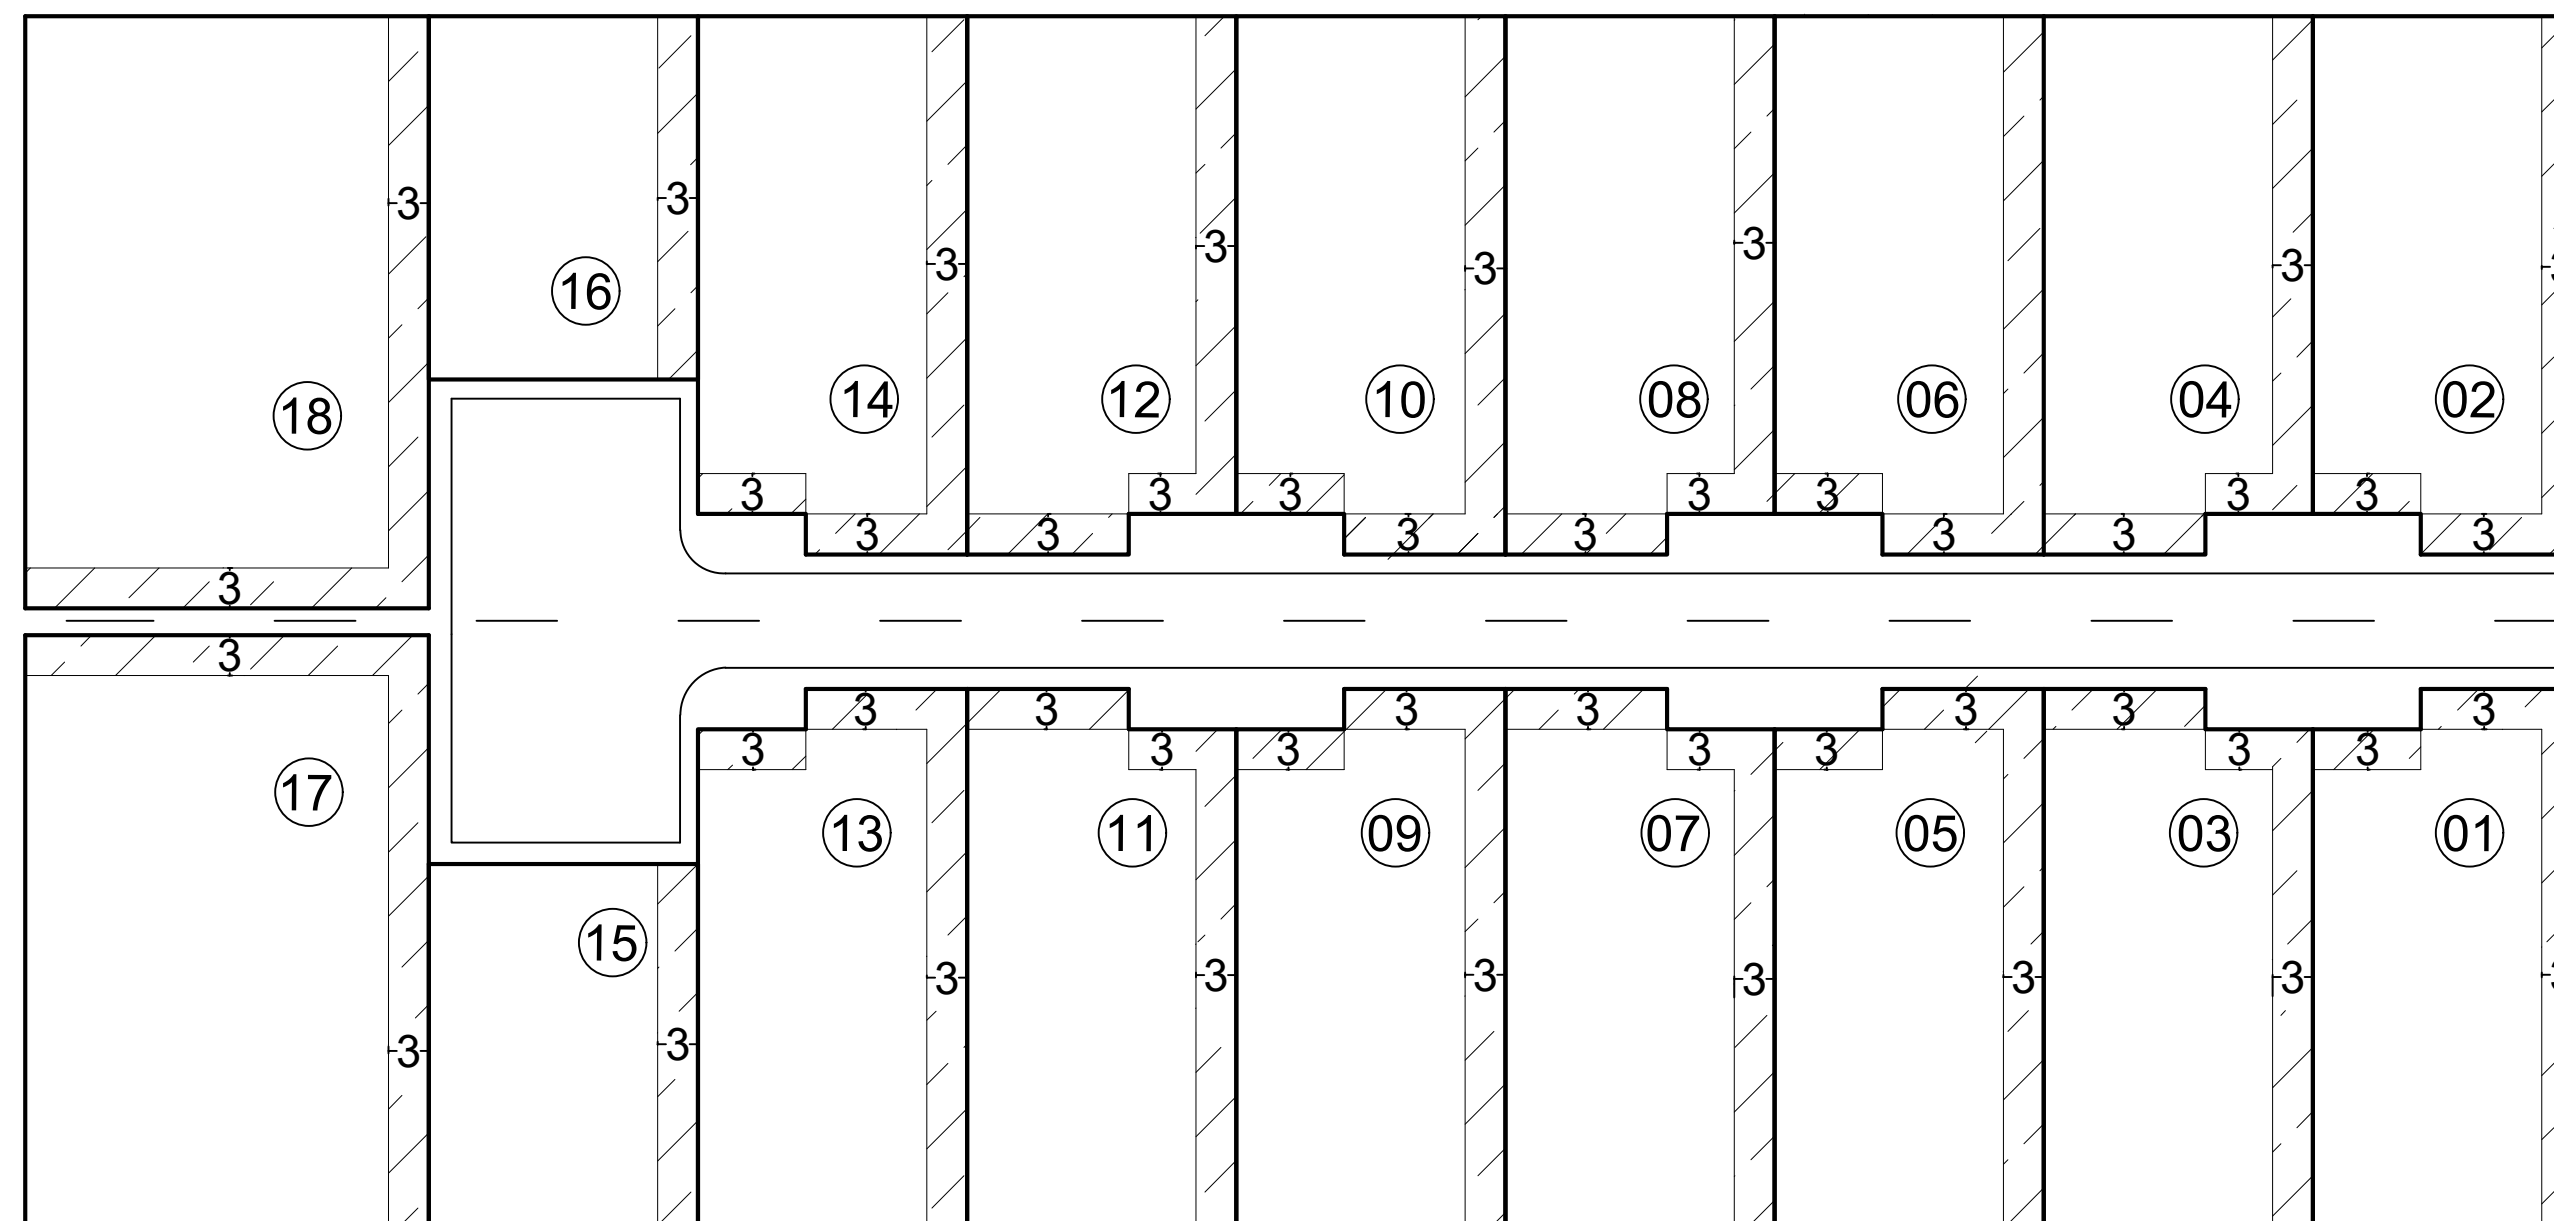

Croqui de afastamento

Afastamentos mínimos obrigatórios

OBSERVAÇÕES:

Obs. 1: Taxa máxima de ocupação = 70%

Obs. 2: Afastamentos mínimos obrigatórios (LUOS)
AFR = 3,0m AF LAT = 3,0m (Unilateral)

Elaboração: CAP/SEDUH e SUGEST/SEDUH

Data: Outubro/2019

SHIN - Setor de Habitações Individuais Norte

QI 02 Conjunto 08

QI 2/3 (antigo)