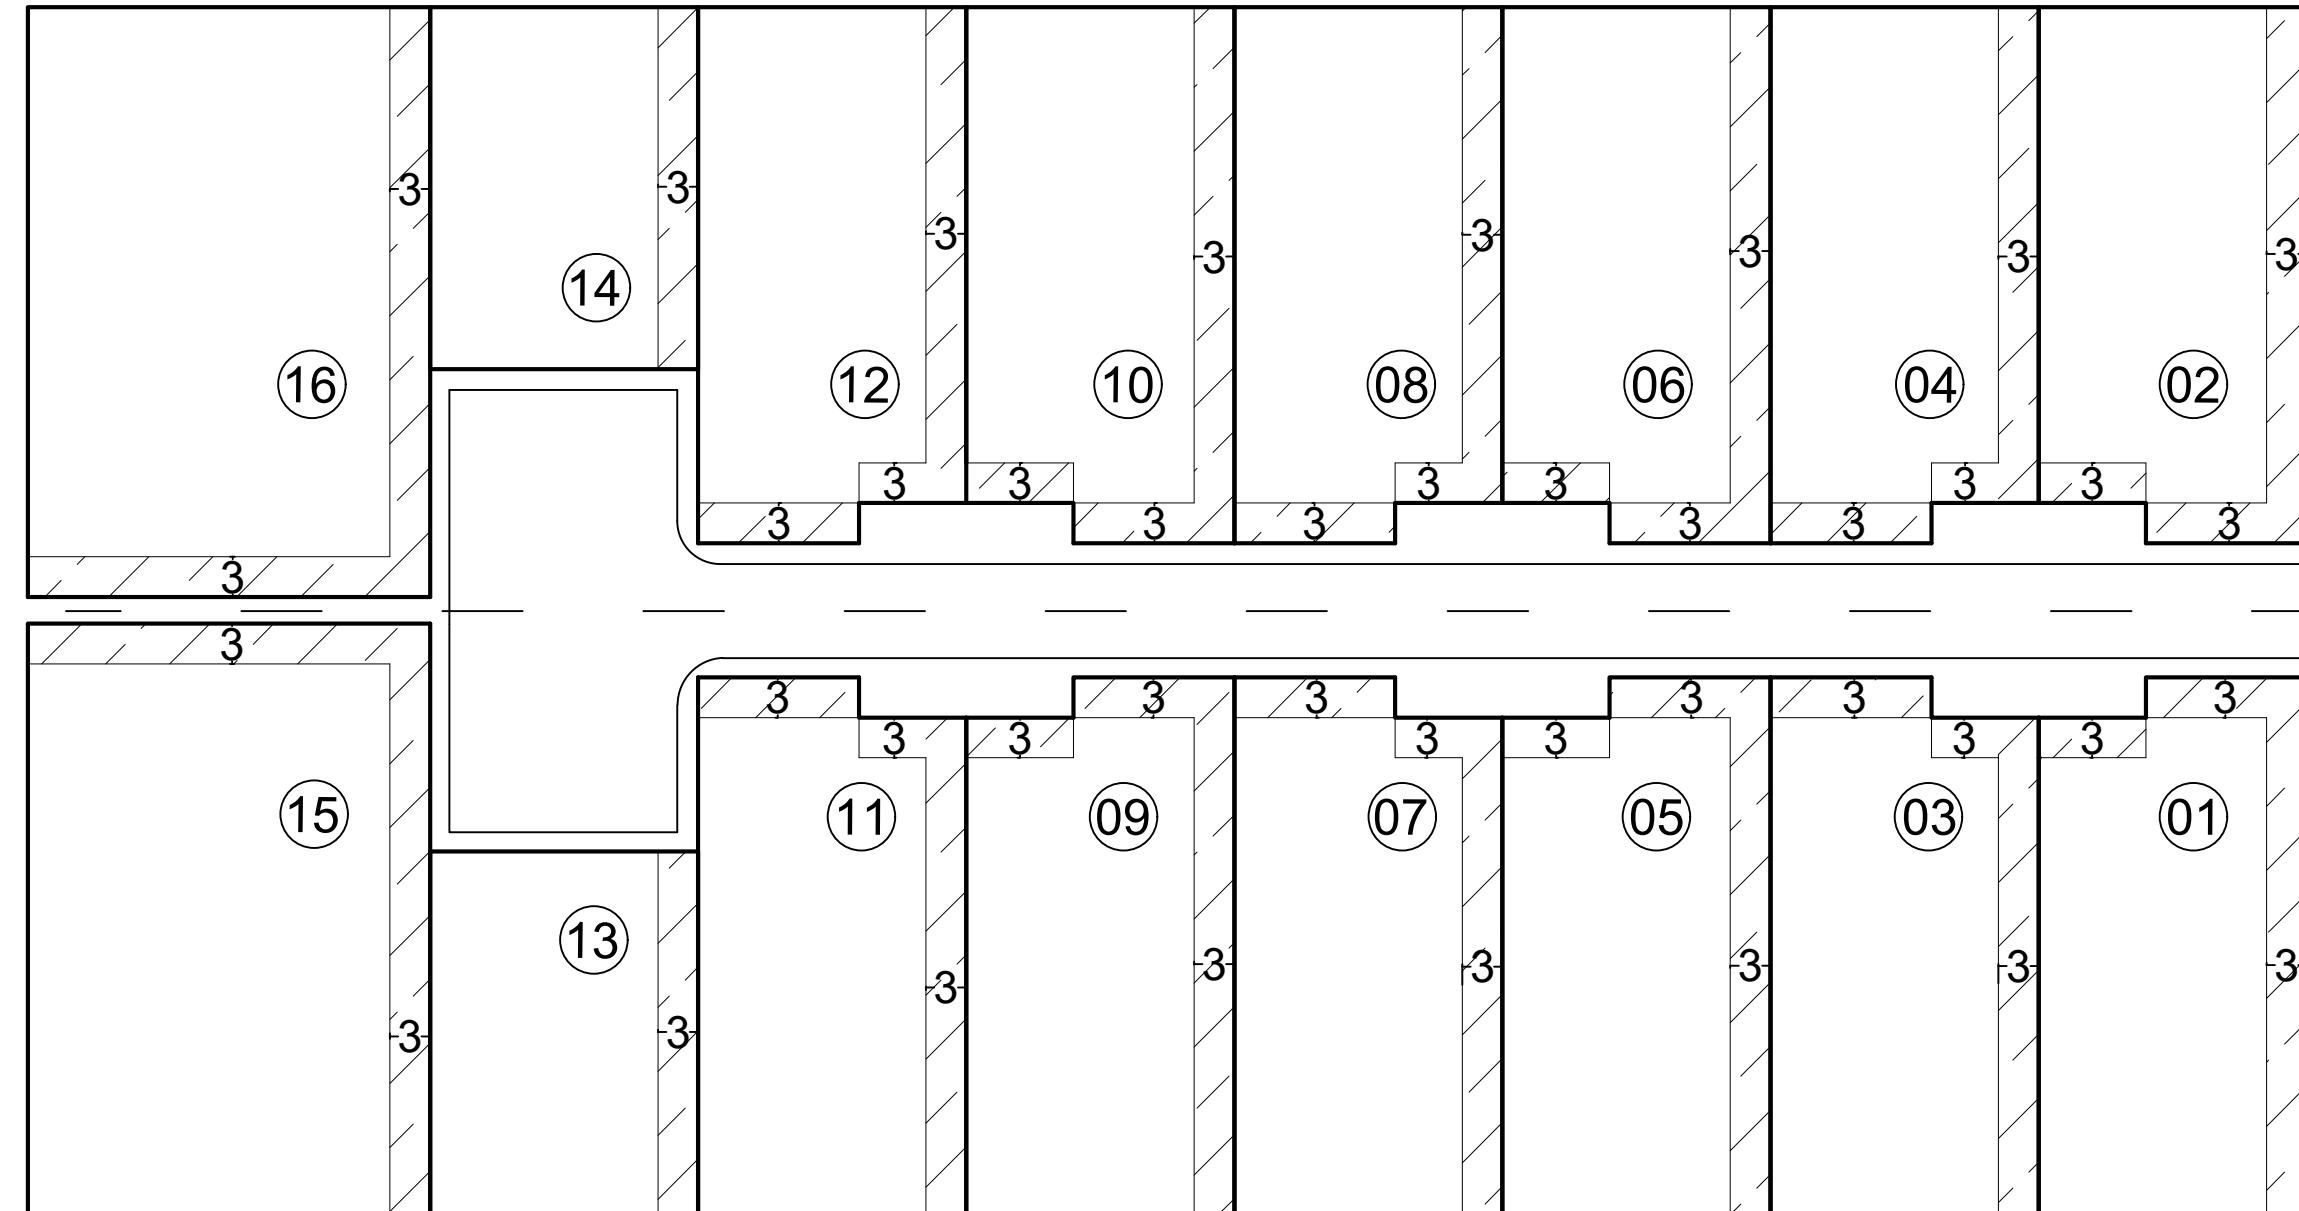

Croqui de afastamento

 Afastamentos mínimos obrigatórios

OBSERVAÇÕES:

- Obs. 1: Taxa máxima de ocupação = 70%
- Obs. 2: Afastamentos mínimos obrigatórios (LUOS)
AFR = 3,0m AF LAT = 3,0m (Unilateral)

Elaboração: CAP/SEDUH e SUGEST/SEDUH
Data: Outubro/2019

SHIN - Setor de Habitações Individuais Norte

QI 02 Conjunto 04

QI 2/1 (antigo)