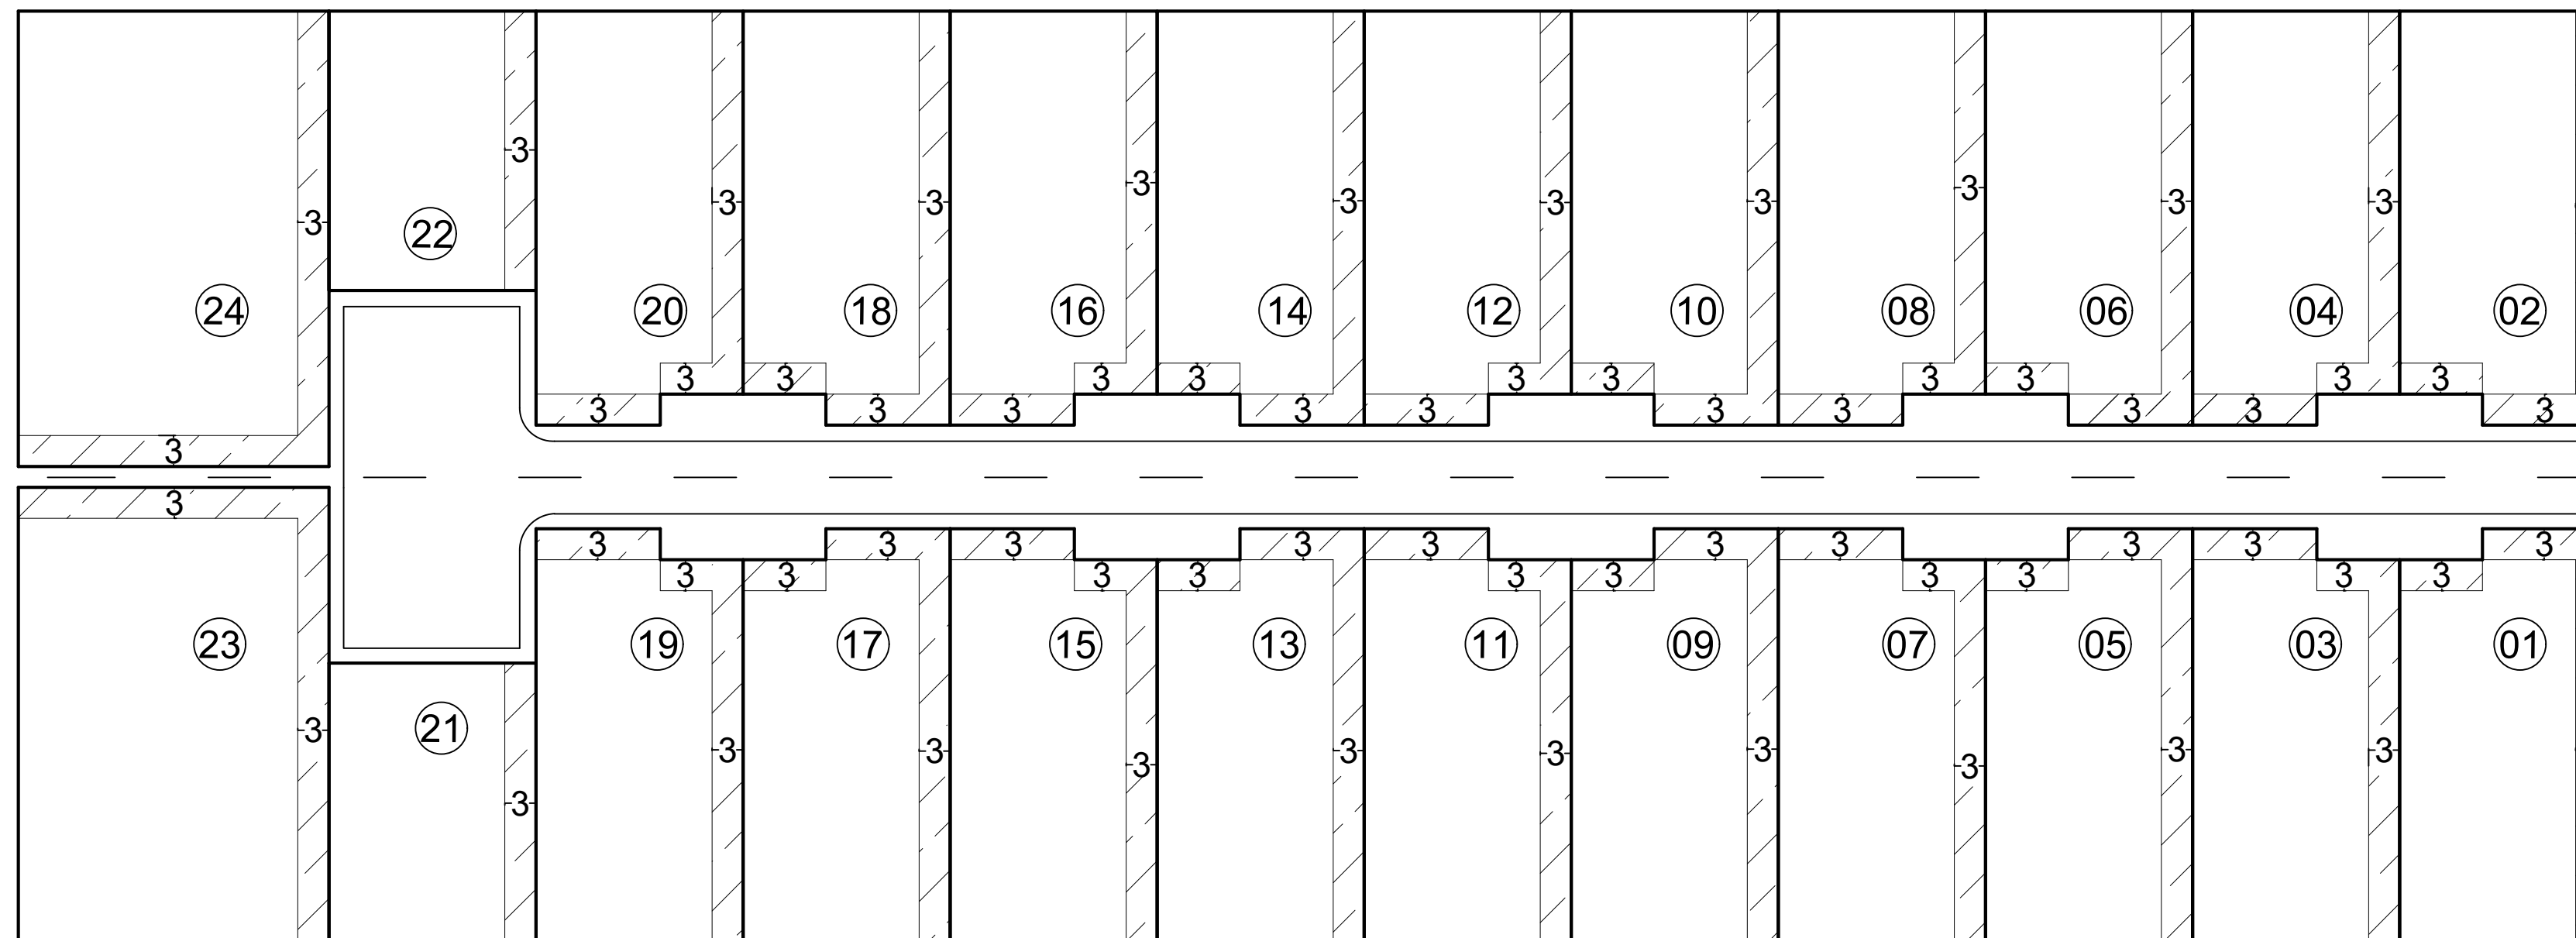

Croqui de afastamento

 Afastamentos mínimos obrigatórios

OBSERVAÇÕES:

- Obs. 1: Taxa máxima de ocupação = 70%
- Obs. 2: Afastamentos mínimos obrigatórios (LUOS)
AFR = 3,0m AF LAT = 3,0m (Unilateral)

Elaboração: CAP/SEDUH e SUGEST/SEDUH
Data: Outubro/2019

SHIN - Setor de Habitações Individuais Norte

QI 14 Conjunto 09

QI 14/7 (antigo)