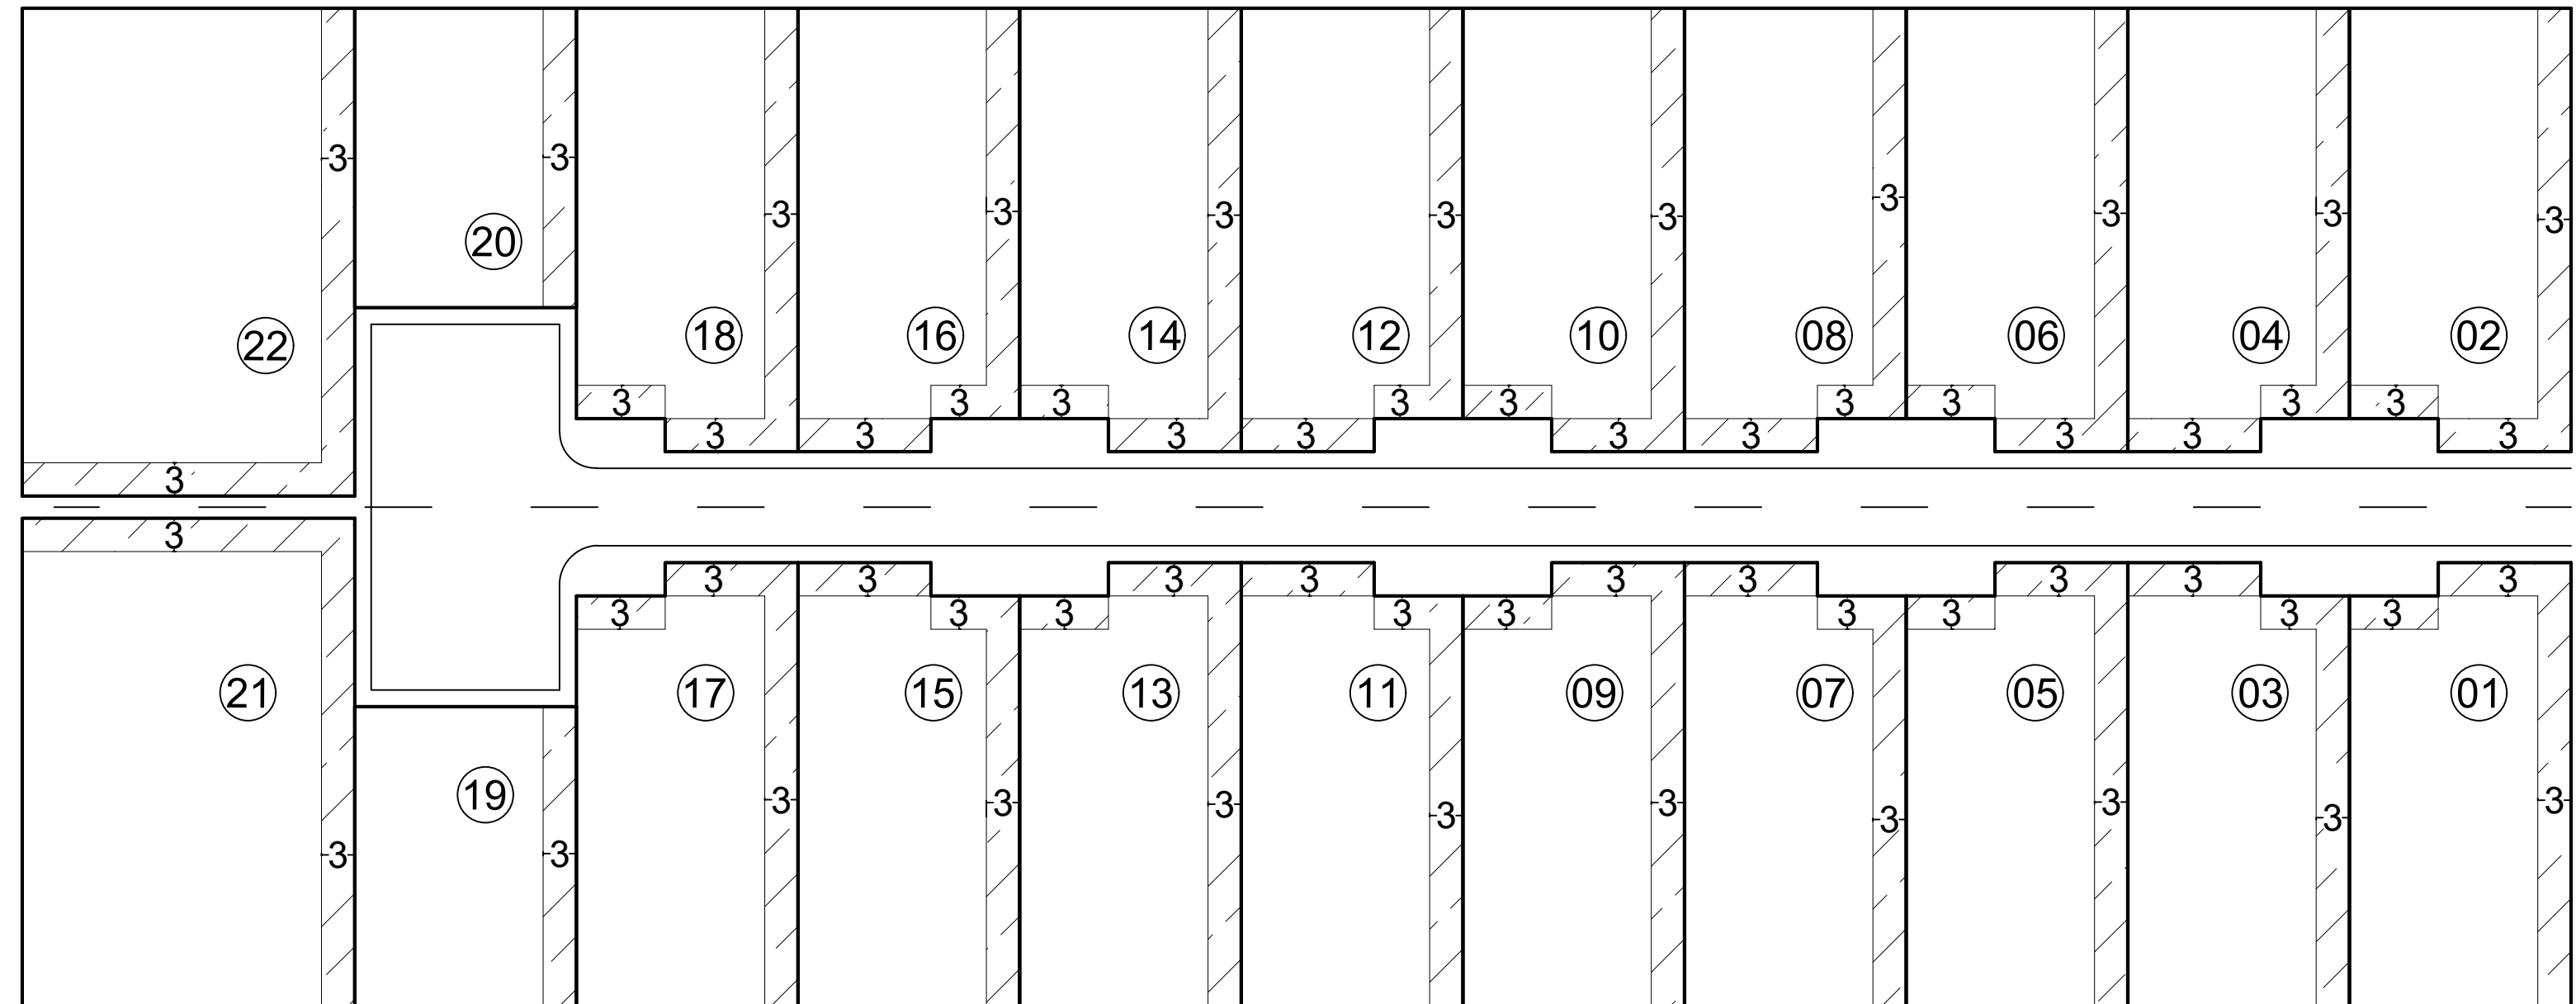

Croqui de afastamento

 Afastamentos mínimos obrigatórios

OBSERVAÇÕES:

- Obs. 1: Taxa máxima de ocupação = 70%
- Obs. 2: Afastamentos mínimos obrigatórios (LUOS)
AFR = 3,0m AF LAT = 3,0m (Unilateral)

Elaboração: CAP/SEDUH e SUGEST/SEDUH
Data: Outubro/2019

SHIN - Setor de Habitações Individuais Norte

QI 13 Conjunto 05

QI 13/3 (antigo)