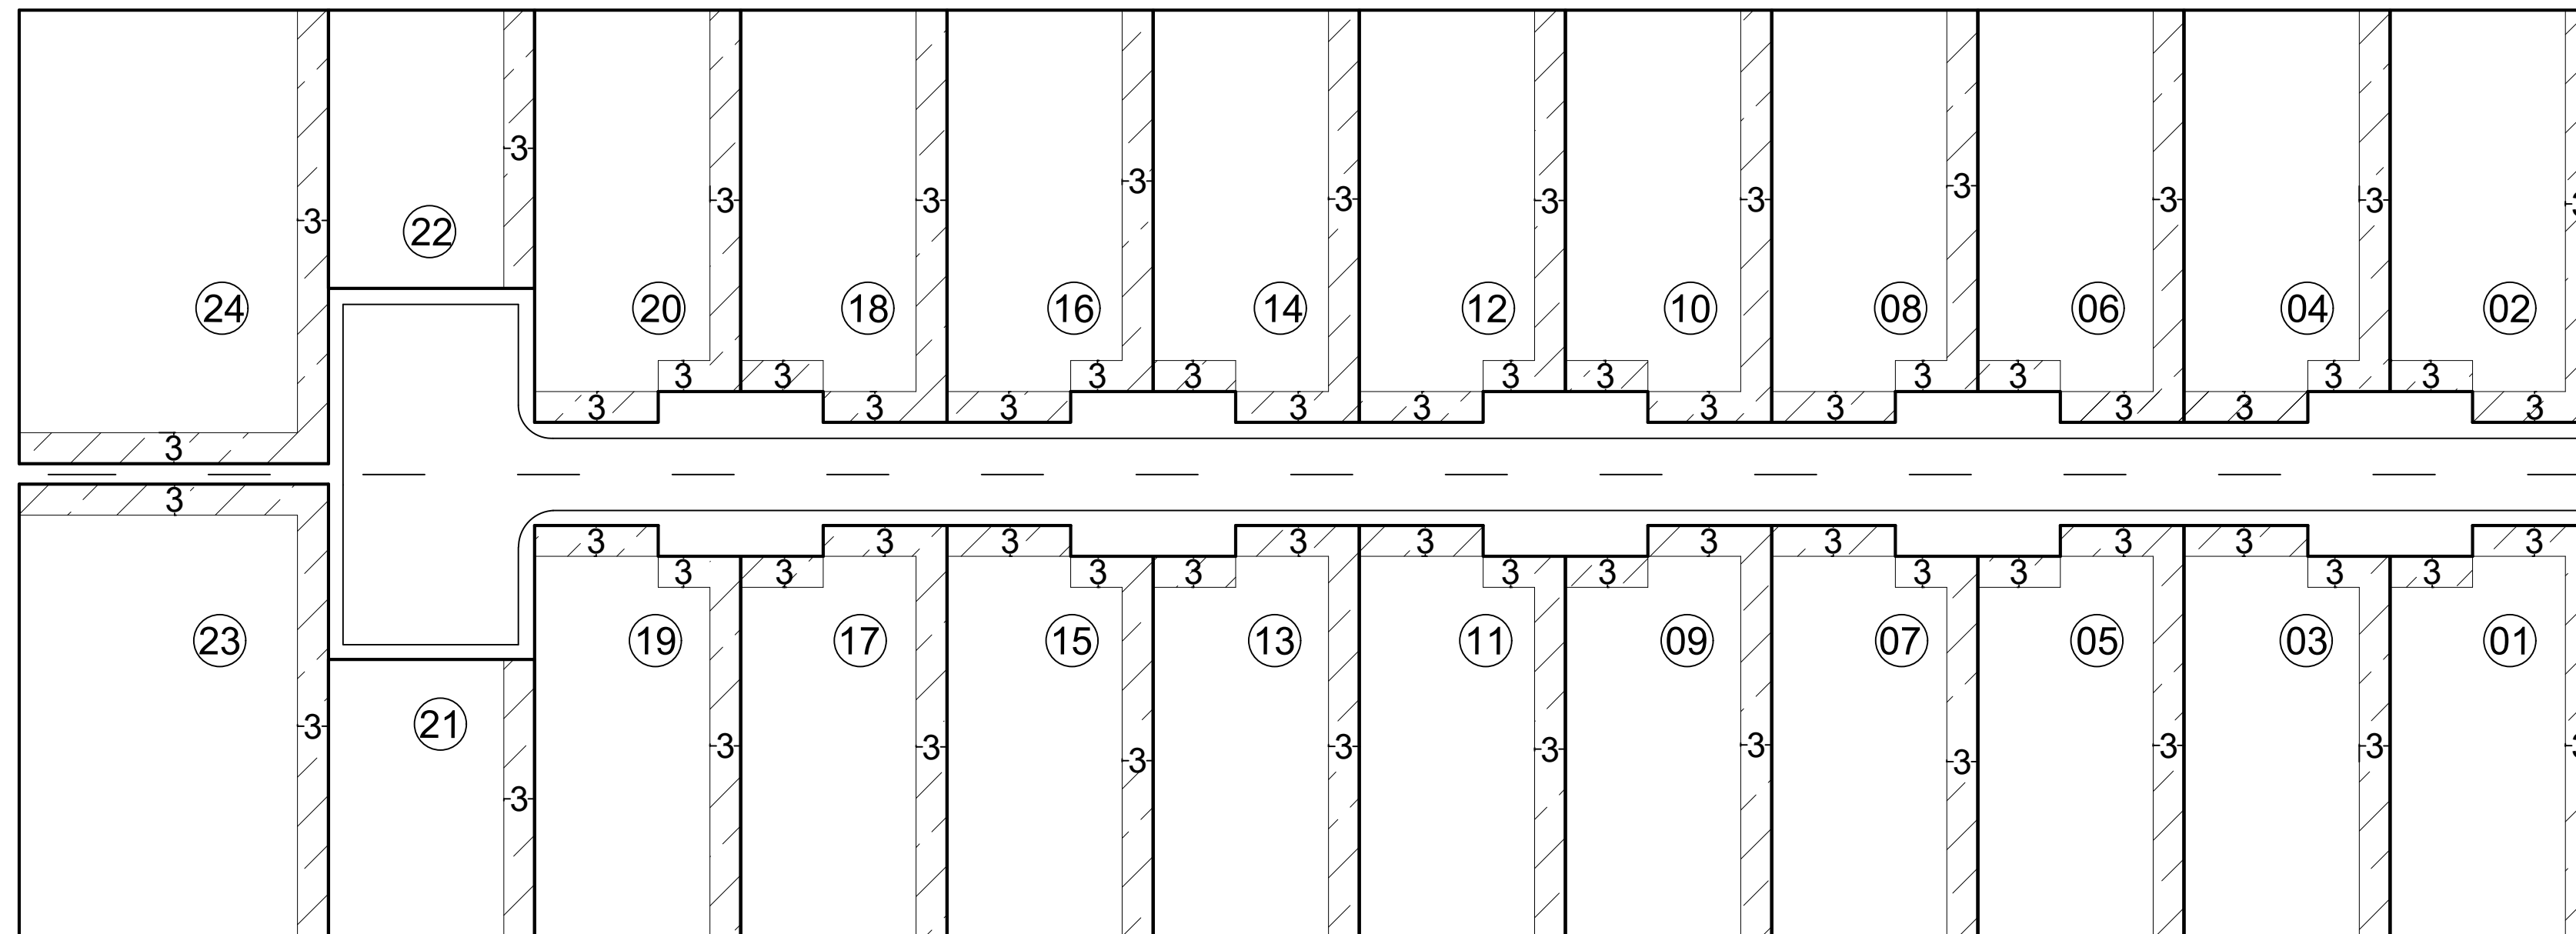

Croqui de afastamento

 Afastamentos mínimos obrigatórios

OBSERVAÇÕES:

- Obs. 1: Taxa máxima de ocupação = 70%
- Obs. 2: Afastamentos mínimos obrigatórios (LUOS)
AFR = 3,0m AF LAT = 3,0m (Unilateral)

Elaboração: CAP/SEDUH e SUGEST/SEDUH
Data: Outubro/2019

SHIN - Setor de Habitações Individuais Norte

QI 13 Conjunto 02

QI 13/5 (antigo)