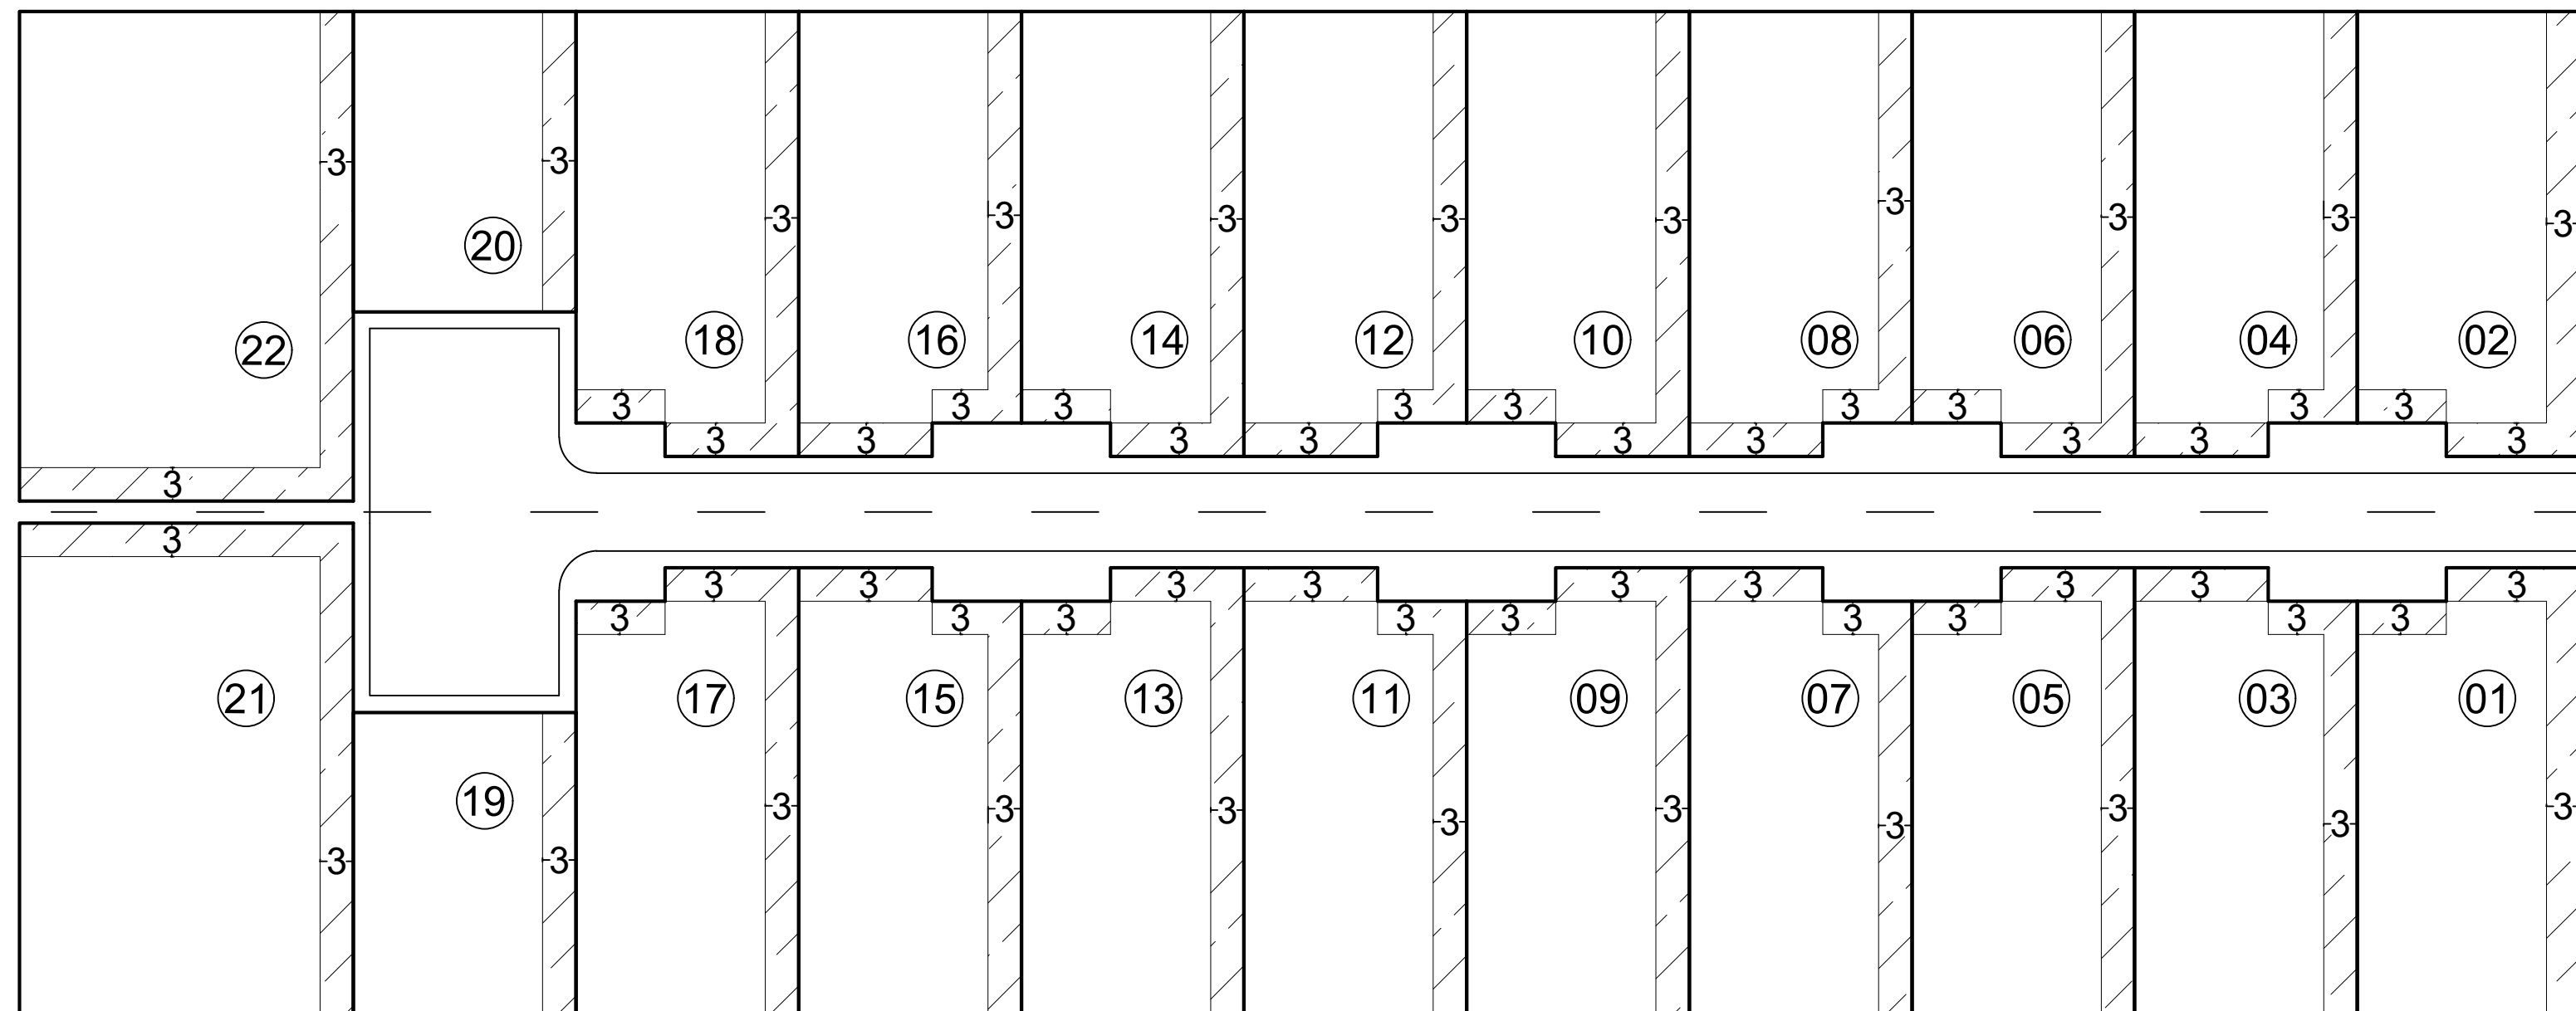

Croqui de afastamento

 Afastamentos mínimos obrigatórios

OBSERVAÇÕES:

- Obs. 1: Taxa máxima de ocupação = 70%
- Obs. 2: Afastamentos mínimos obrigatórios (LUOS)
AFR = 3,0m AF LAT = 3,0m (Unilateral)

Elaboração: CAP/SEDUH e SUGEST/SEDUH
Data: Outubro/2019

SHIN - Setor de Habitações Individuais Norte

QI 11 Conjunto 06

QI 11/5 (antigo)