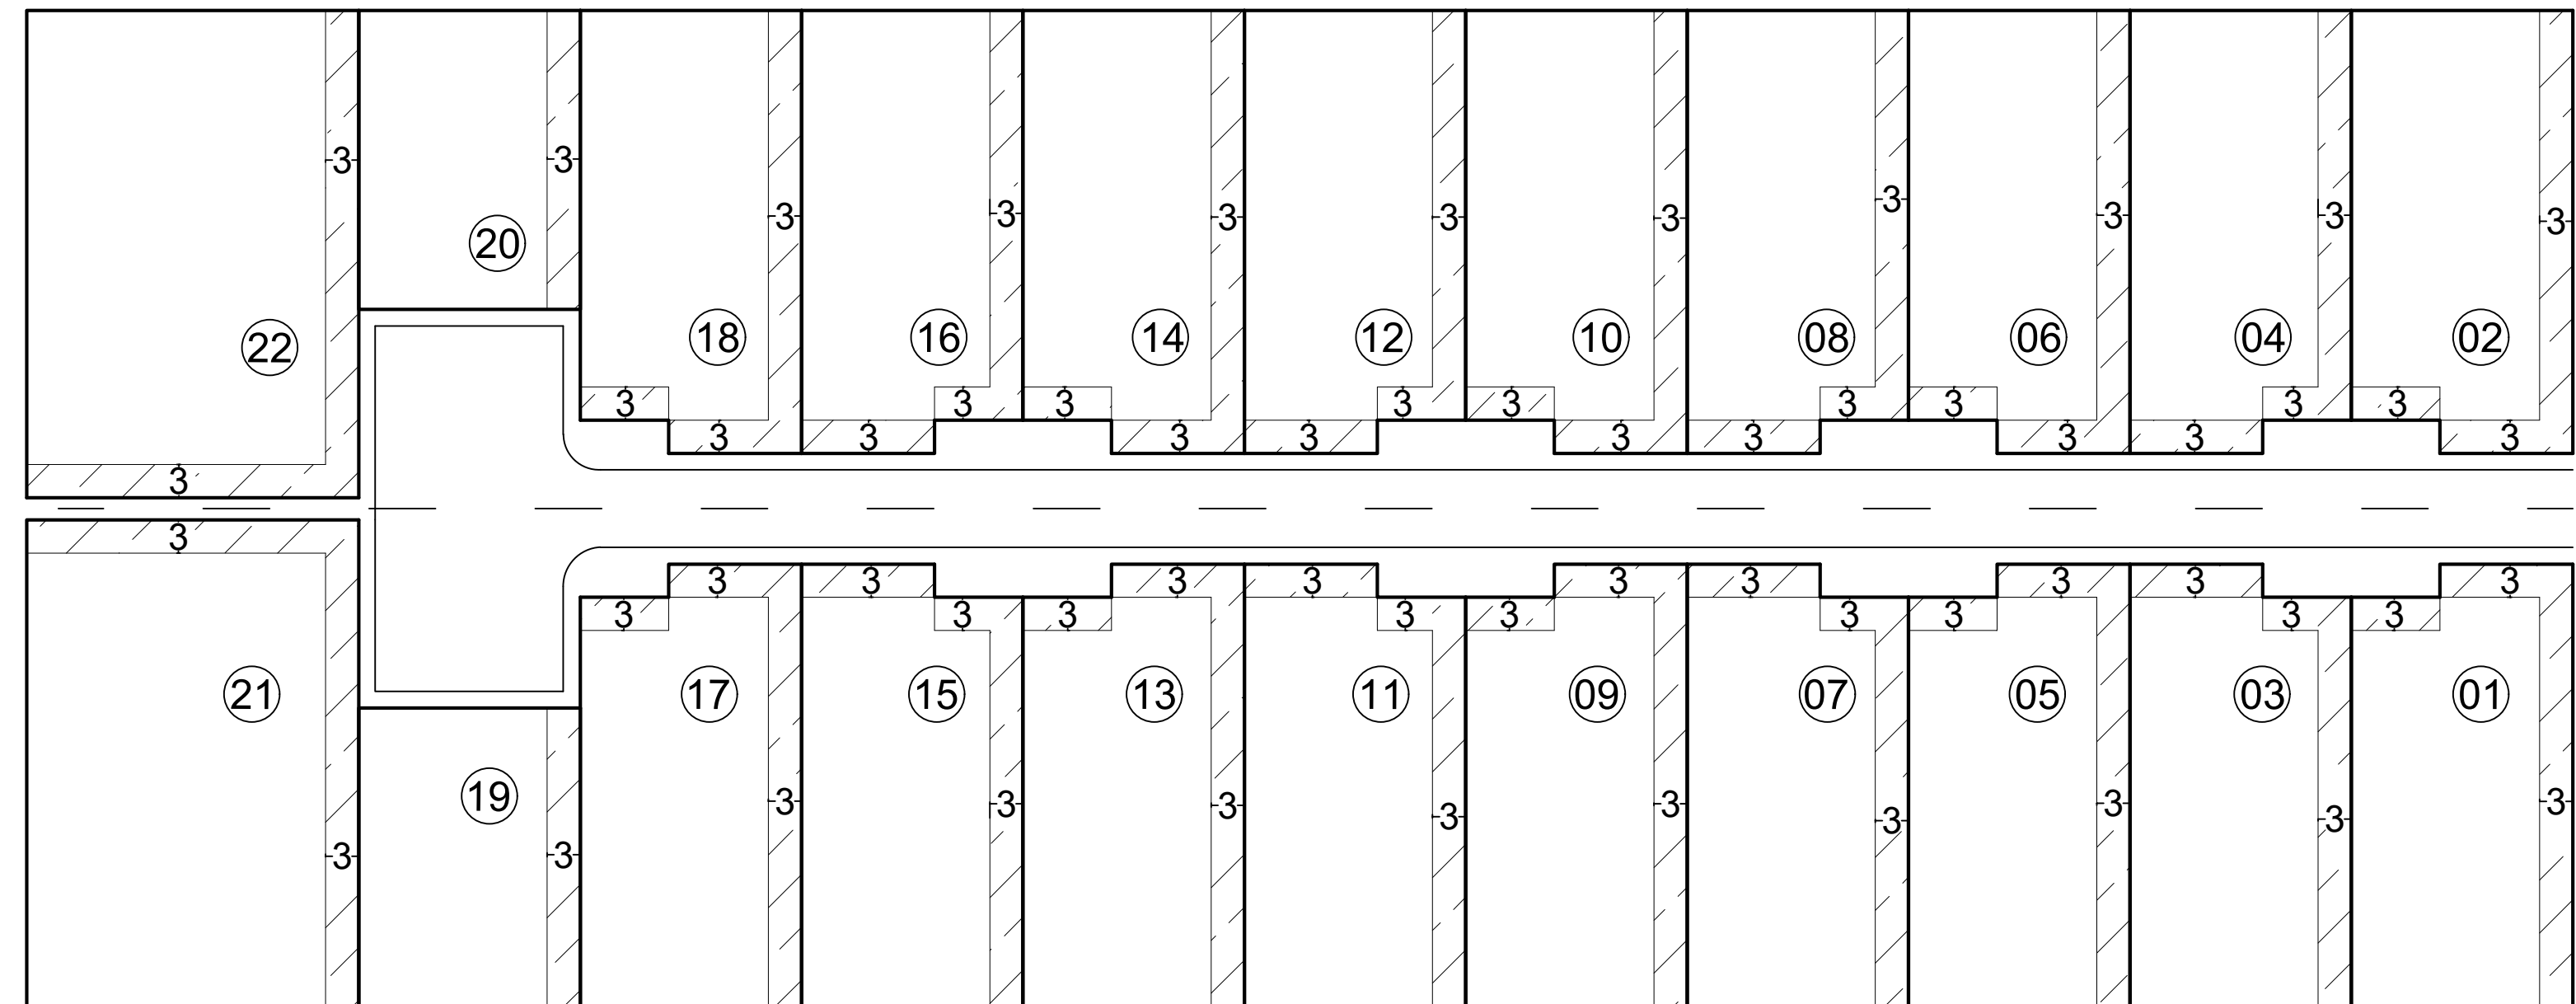

Croqui de afastamento

 Afastamentos mínimos obrigatórios

OBSERVAÇÕES:

- Obs. 1: Taxa máxima de ocupação = 70%
- Obs. 2: Afastamentos mínimos obrigatórios (LUOS)
AFR = 3,0m AF LAT = 3,0m (Unilateral)

Elaboração: CAP/SEDUH e SUGEST/SEDUH
Data: Outubro/2019

SHIN - Setor de Habitações Individuais Norte

QI 11 Conjunto 05

QI 11/7 (antigo)