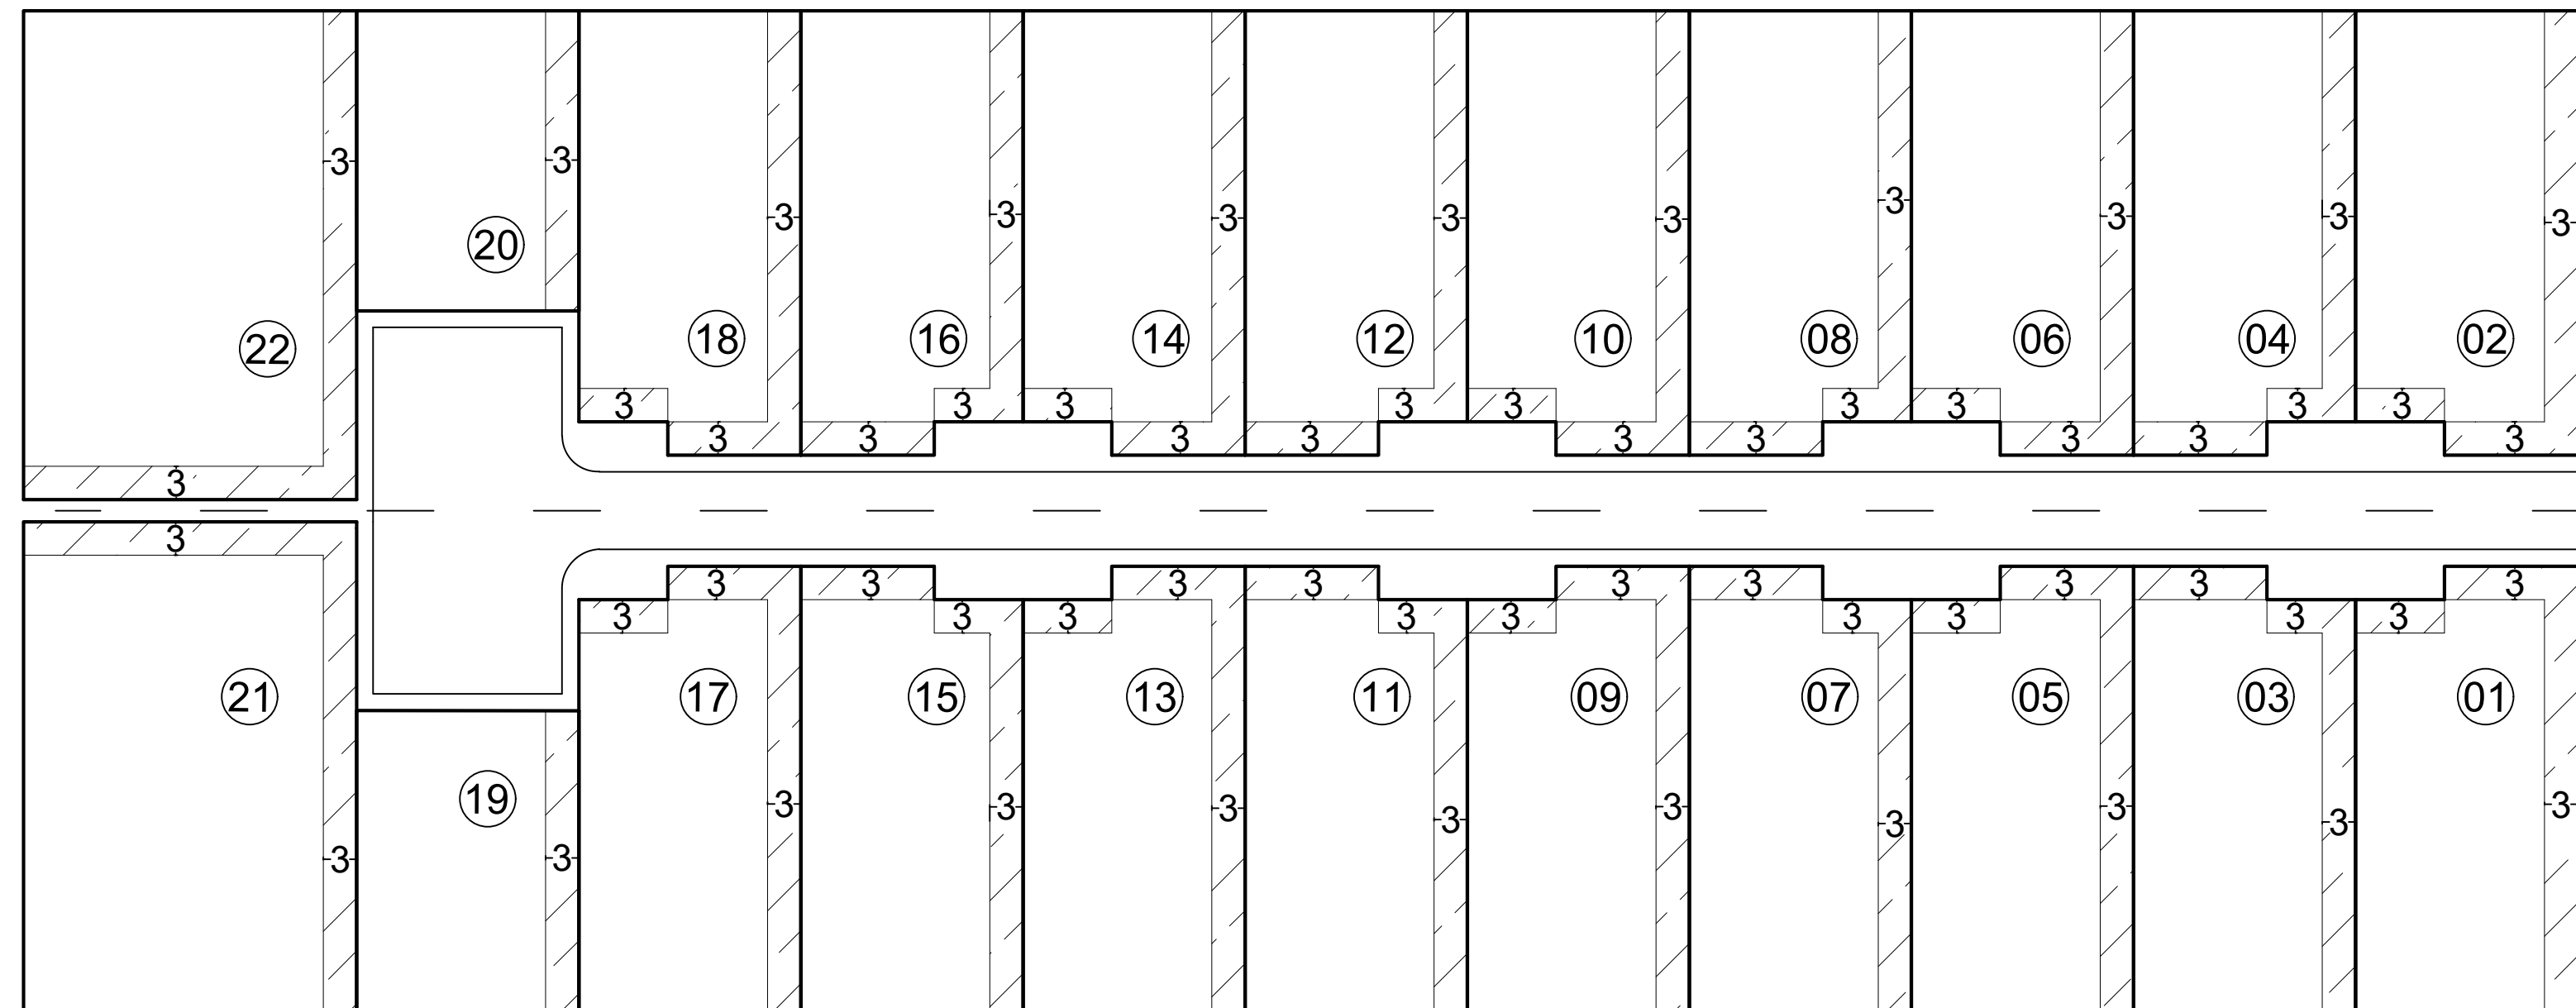

Croqui de afastamento

 Afastamentos mínimos obrigatórios

OBSERVAÇÕES:

- Obs. 1: Taxa máxima de ocupação = 70%
- Obs. 2: Afastamentos mínimos obrigatórios (LUOS)
AFR = 3,0m AF LAT = 3,0m (Unilateral)

Elaboração: CAP/SEDUH e SUGEST/SEDUH
Data: Outubro/2019

SHIN - Setor de Habitações Individuais Norte

QI 11 Conjunto 04

QI 11/4 (antigo)