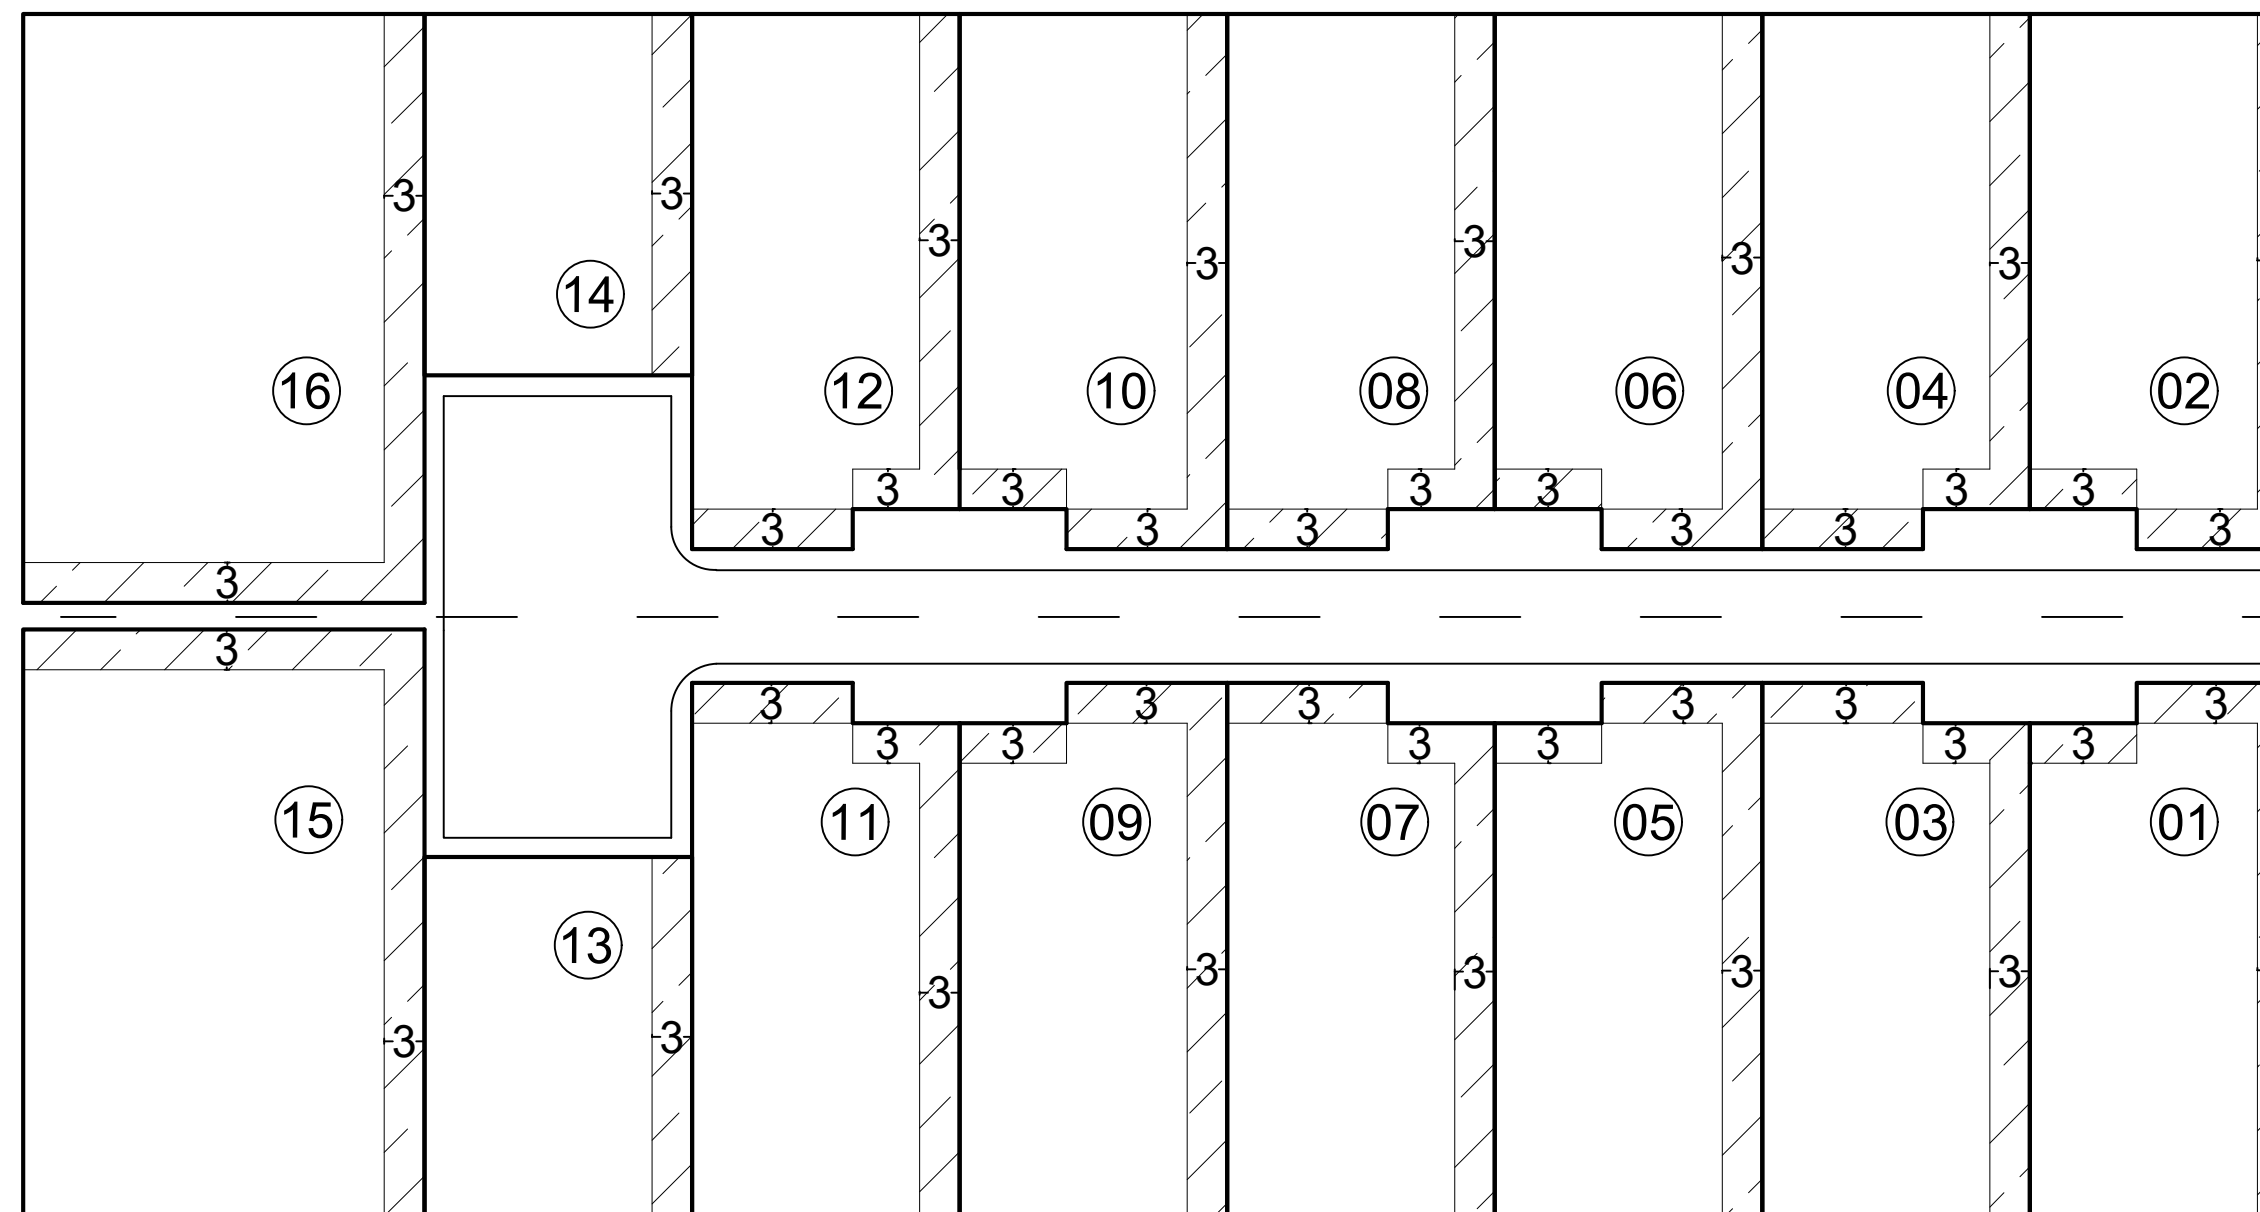

Croqui de afastamento

 Afastamentos mínimos obrigatórios

OBSERVAÇÕES:

- Obs. 1: Taxa máxima de ocupação = 70%
- Obs. 2: Afastamentos mínimos obrigatórios (LUOS)
AFR = 3,0m AF LAT = 3,0m (Unilateral)

Elaboração: CAP/SEDUH e SUGEST/SEDUH
Data: Outubro/2019

SHIN - Setor de Habitações Individuais Norte

QI 11 Conjunto 11

QI 11/10 (antigo)