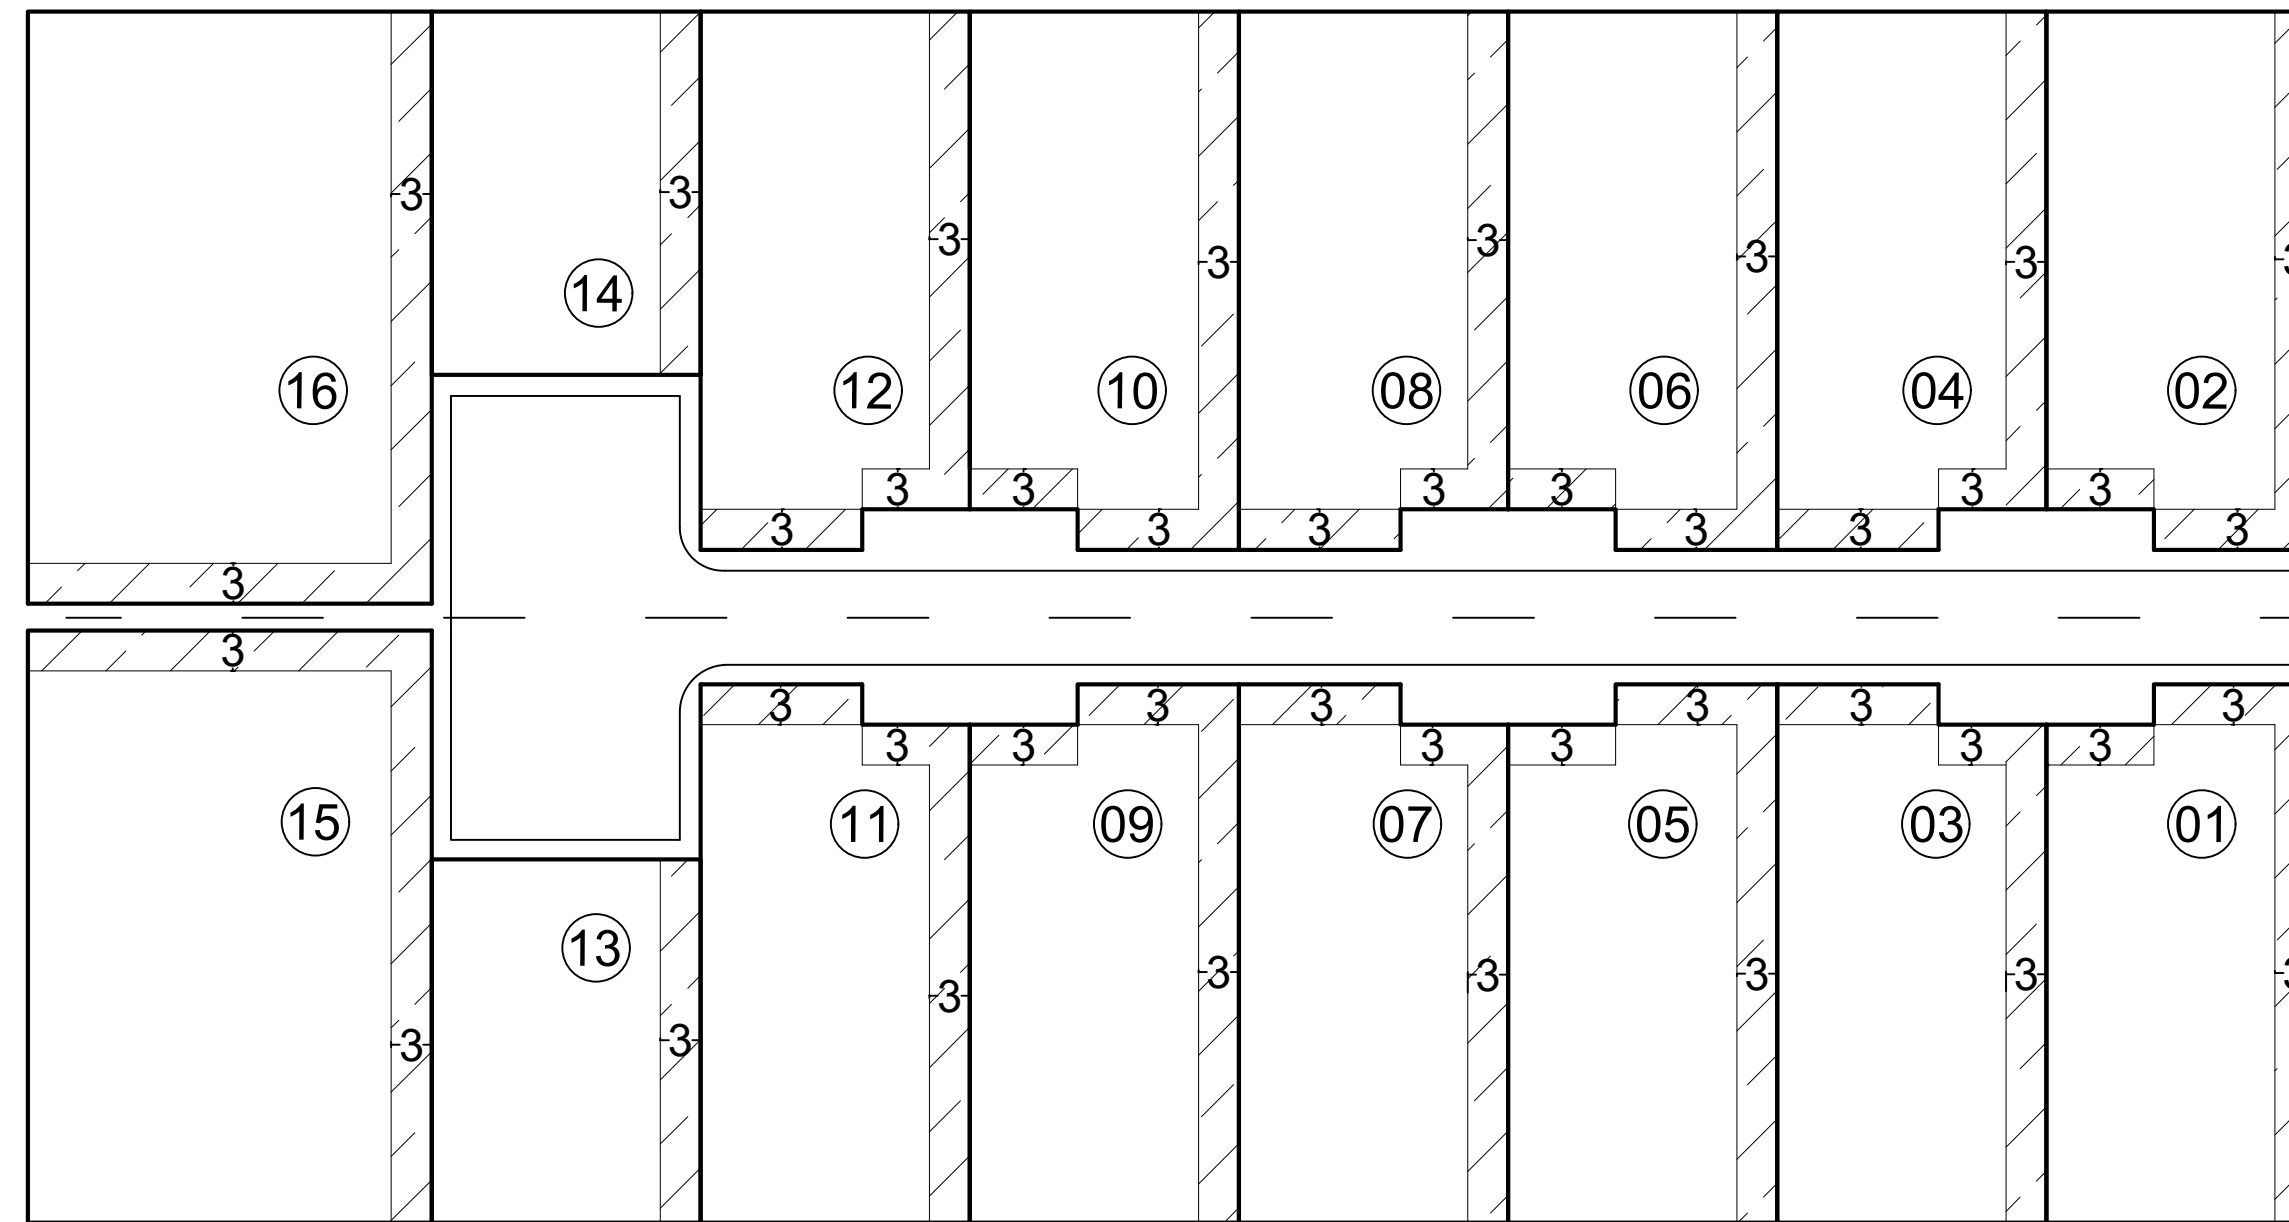

Croqui de afastamento

 Afastamentos mínimos obrigatórios

OBSERVAÇÕES:

- Obs. 1: Taxa máxima de ocupação = 70%
- Obs. 2: Afastamentos mínimos obrigatórios (LUOS)
AFR = 3,0m AF LAT = 3,0m (Unilateral)

Elaboração: CAP/SEDUH e SUGEST/SEDUH

Data: Outubro/2019

SHIN - Setor de Habitações Individuais Norte

QI 10 Conjunto 04

QI 10/4 (antigo)