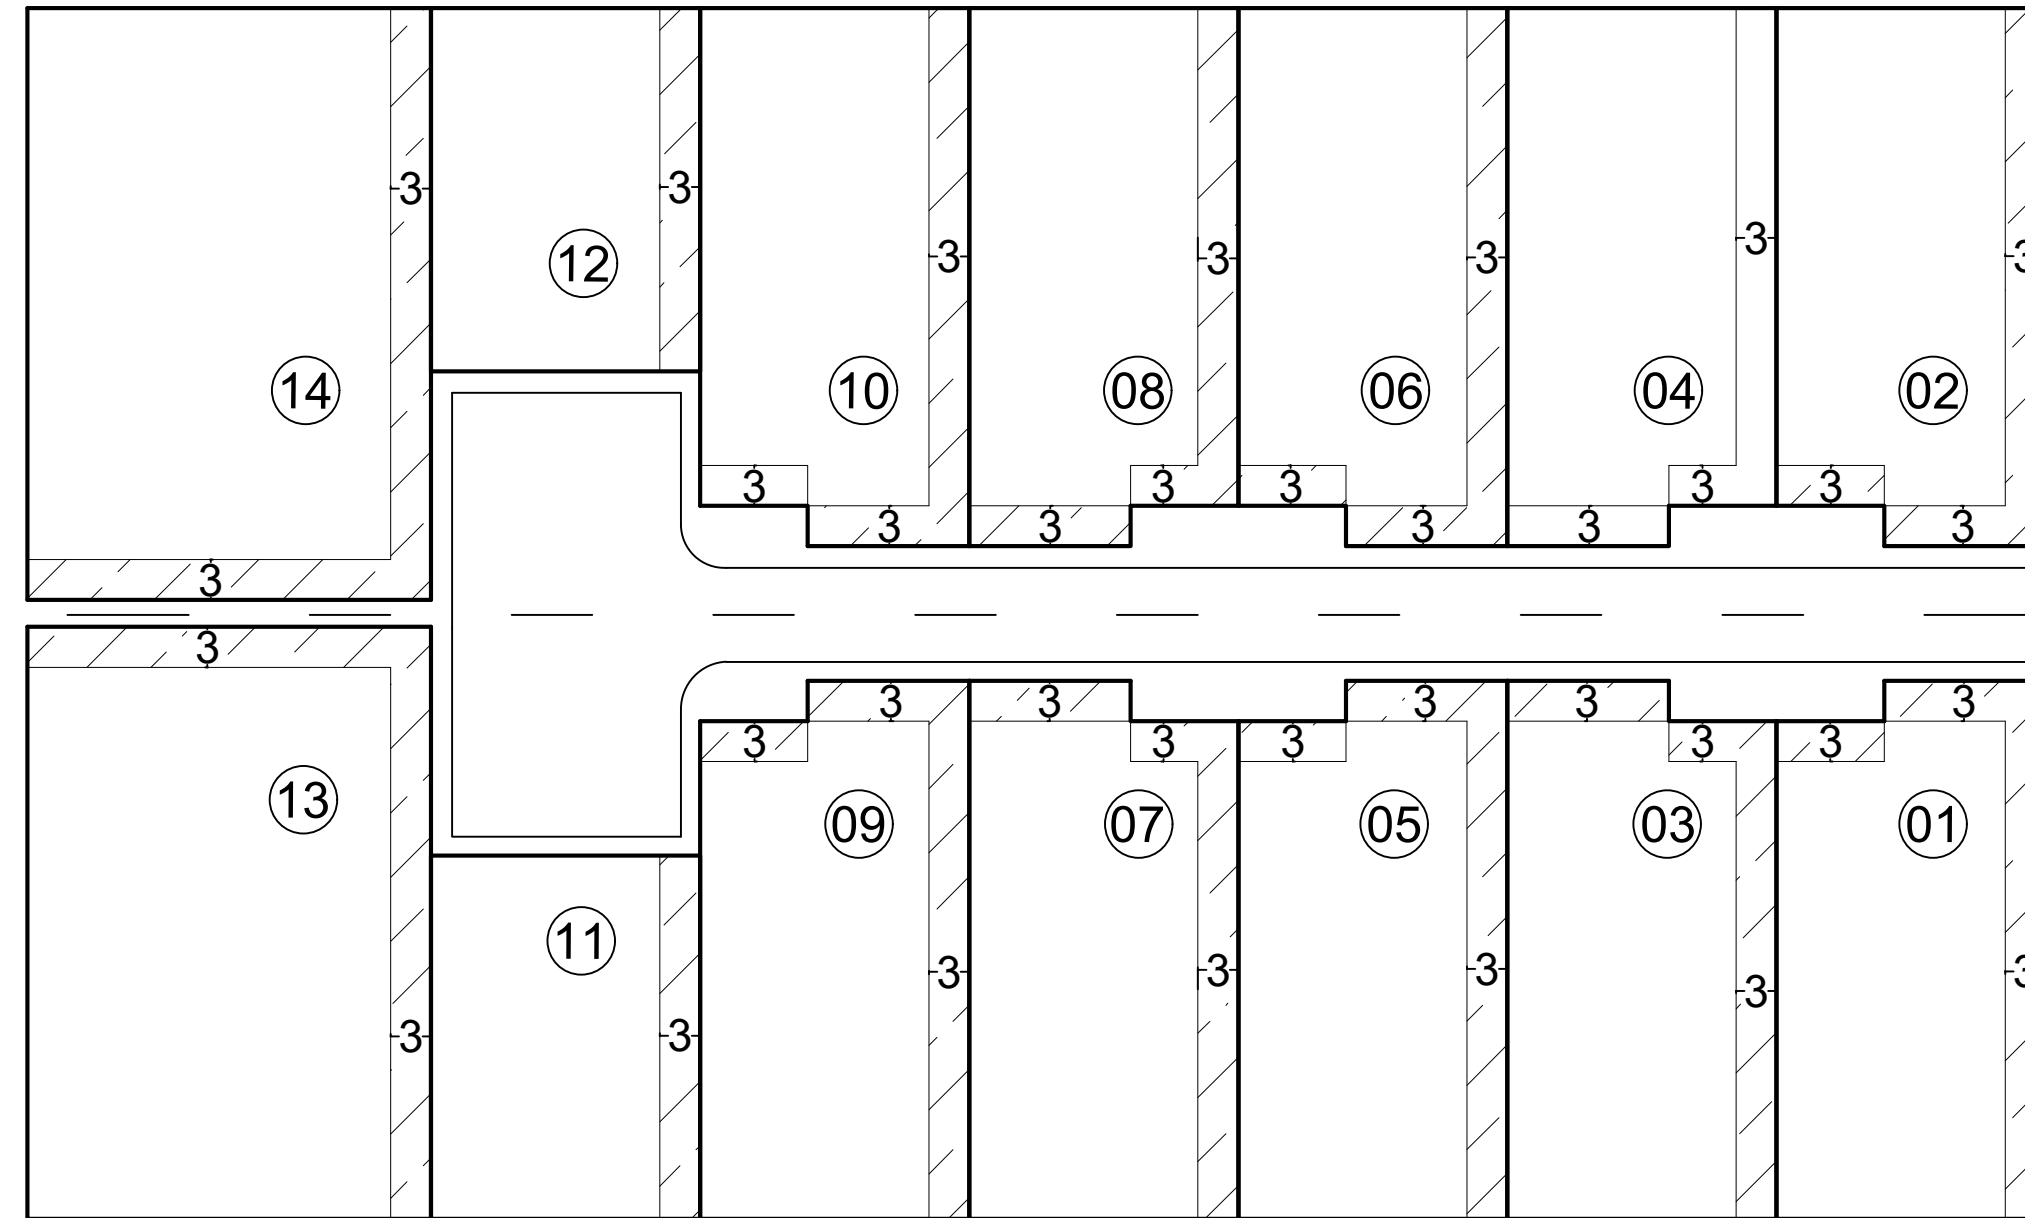

Croqui de afastamento

 Afastamentos mínimos obrigatórios

OBSERVAÇÕES:

- Obs. 1: Taxa máxima de ocupação = 70%
- Obs. 2: Afastamentos mínimos obrigatórios (LUOS)
AFR = 3,0m AF LAT = 3,0m (Unilateral)

Elaboração: CAP/SEDUH e SUGEST/SEDUH
Data: Outubro/2019

SHIN - Setor de Habitações Individuais Norte

QI 10 Conjunto 03

QI 10/3 (antigo)