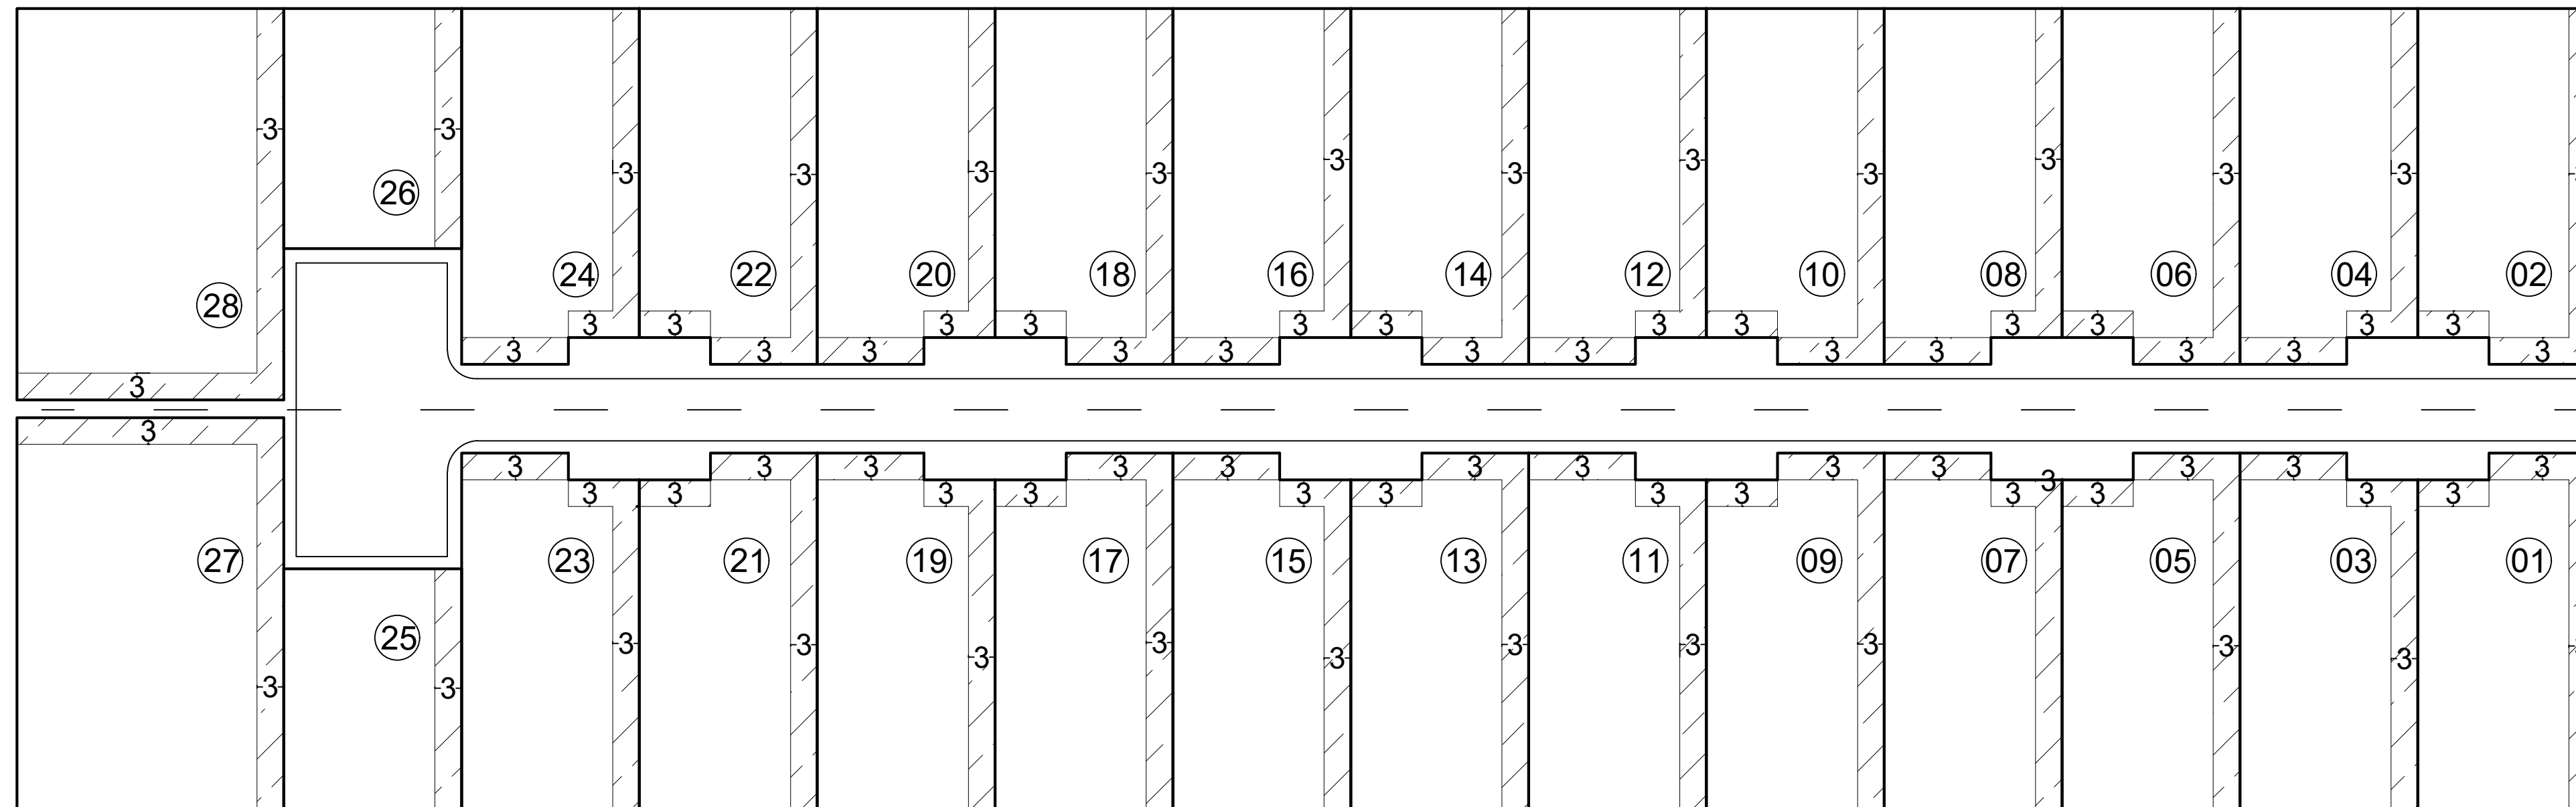

Croqui de afastamento

 Afastamentos mínimos obrigatórios

OBSERVAÇÕES:

- Obs. 1: Taxa máxima de ocupação = 70%
- Obs. 2: Afastamentos mínimos obrigatórios (LUOS)
AFR = 3,0m AF LAT = 3,0m (Unilateral)

Elaboração: CAP/SEDUH e SUGEST/SEDUH
Data: Outubro/2019

SHIN - Setor de Habitações Individuais Norte

QI 10 Conjunto 11

QI 10/10 (antigo)