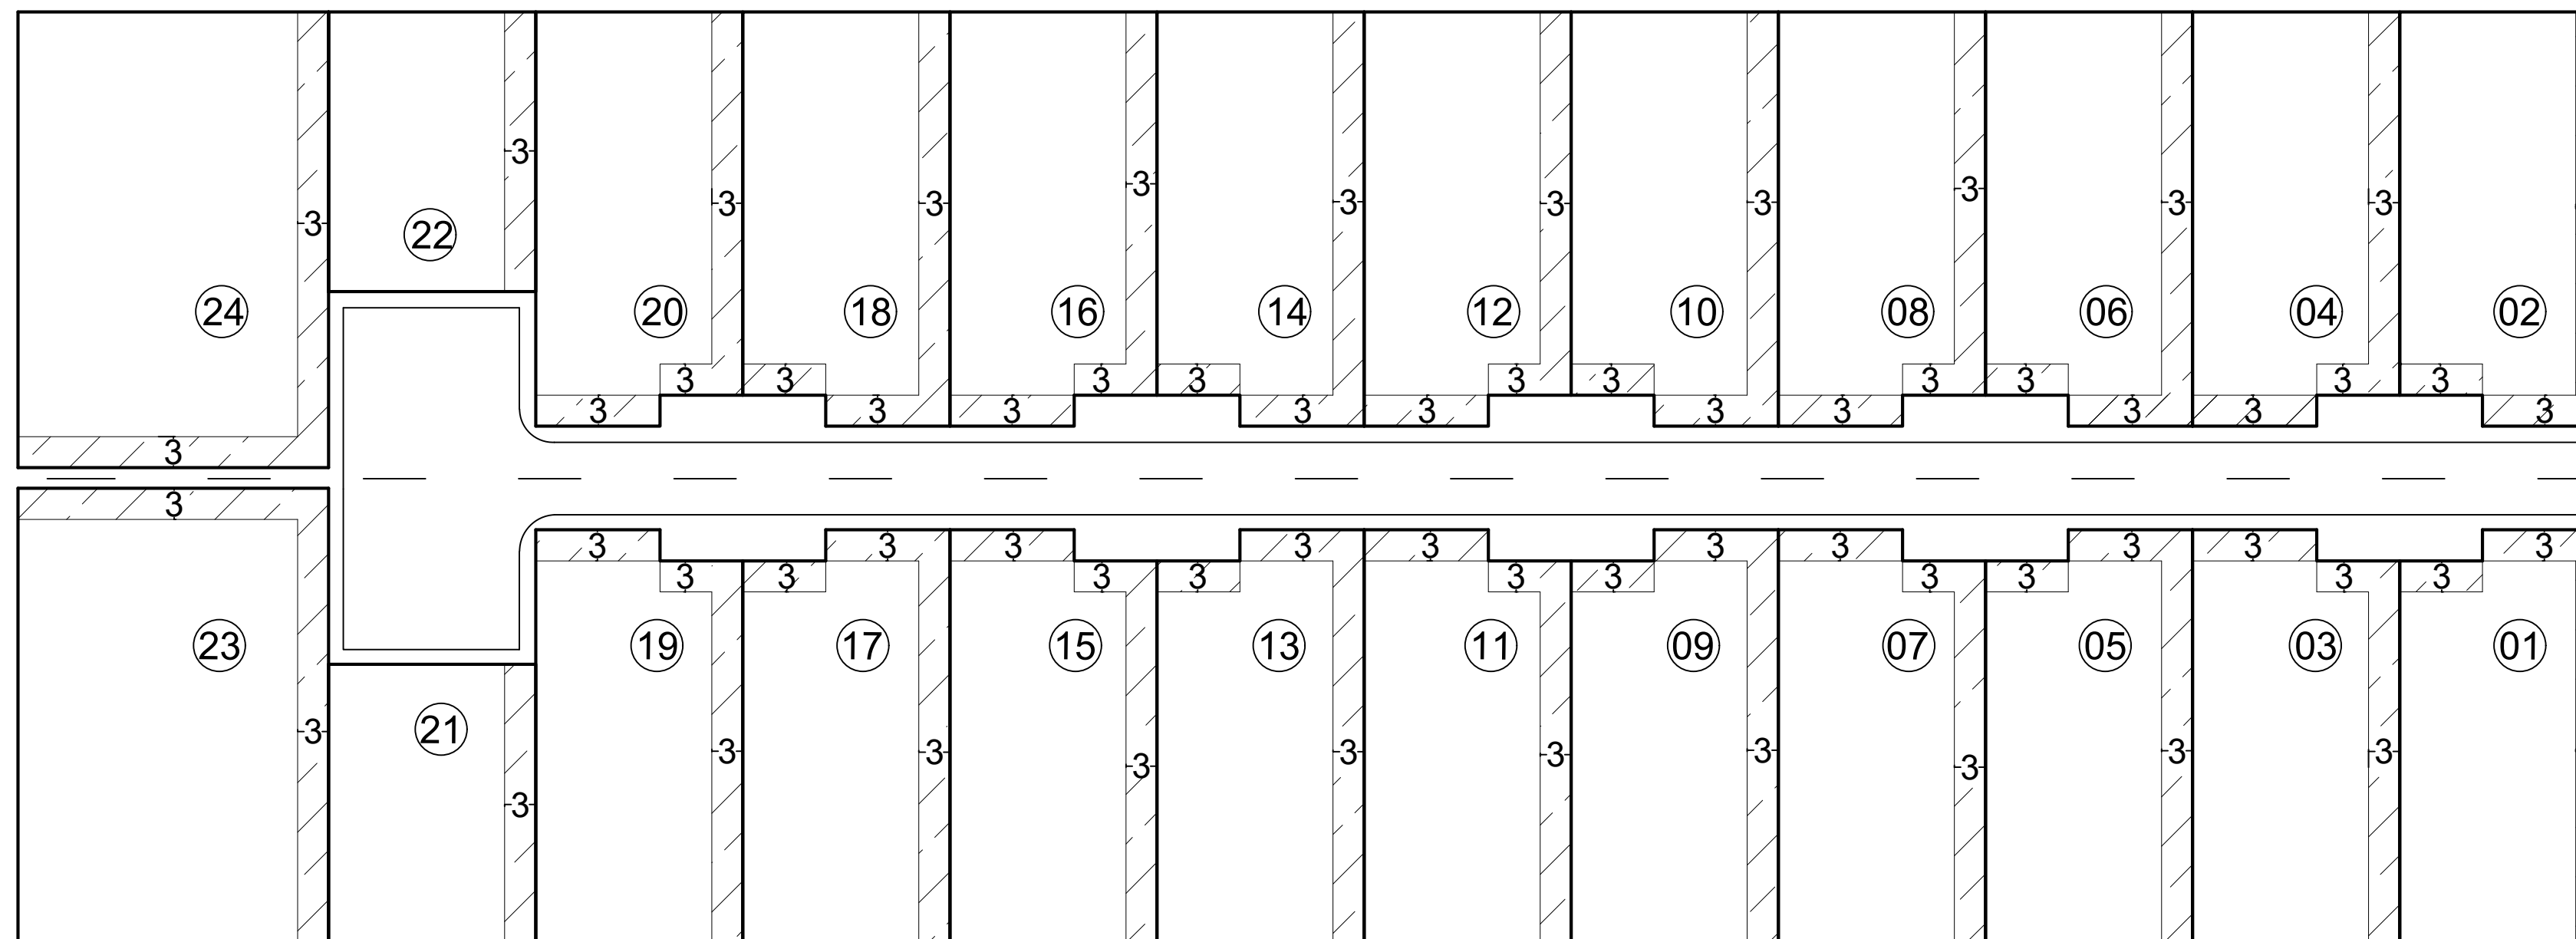

Croqui de afastamento

Afastamentos mínimos obrigatórios

OBSERVAÇÕES:

- Obs. 1: Taxa máxima de ocupação = 70%
- Obs. 2: Afastamentos mínimos obrigatórios (LUOS)
AFR = 3,0m AF LAT = 3,0m (Unilateral)

Elaboração: CAP/SEDUH e SUGEST/SEDUH

Data: Outubro/2019

SHIN - Setor de Habitações Individuais Norte

QI 01 Conjunto 07

QI 1/4 (antigo)