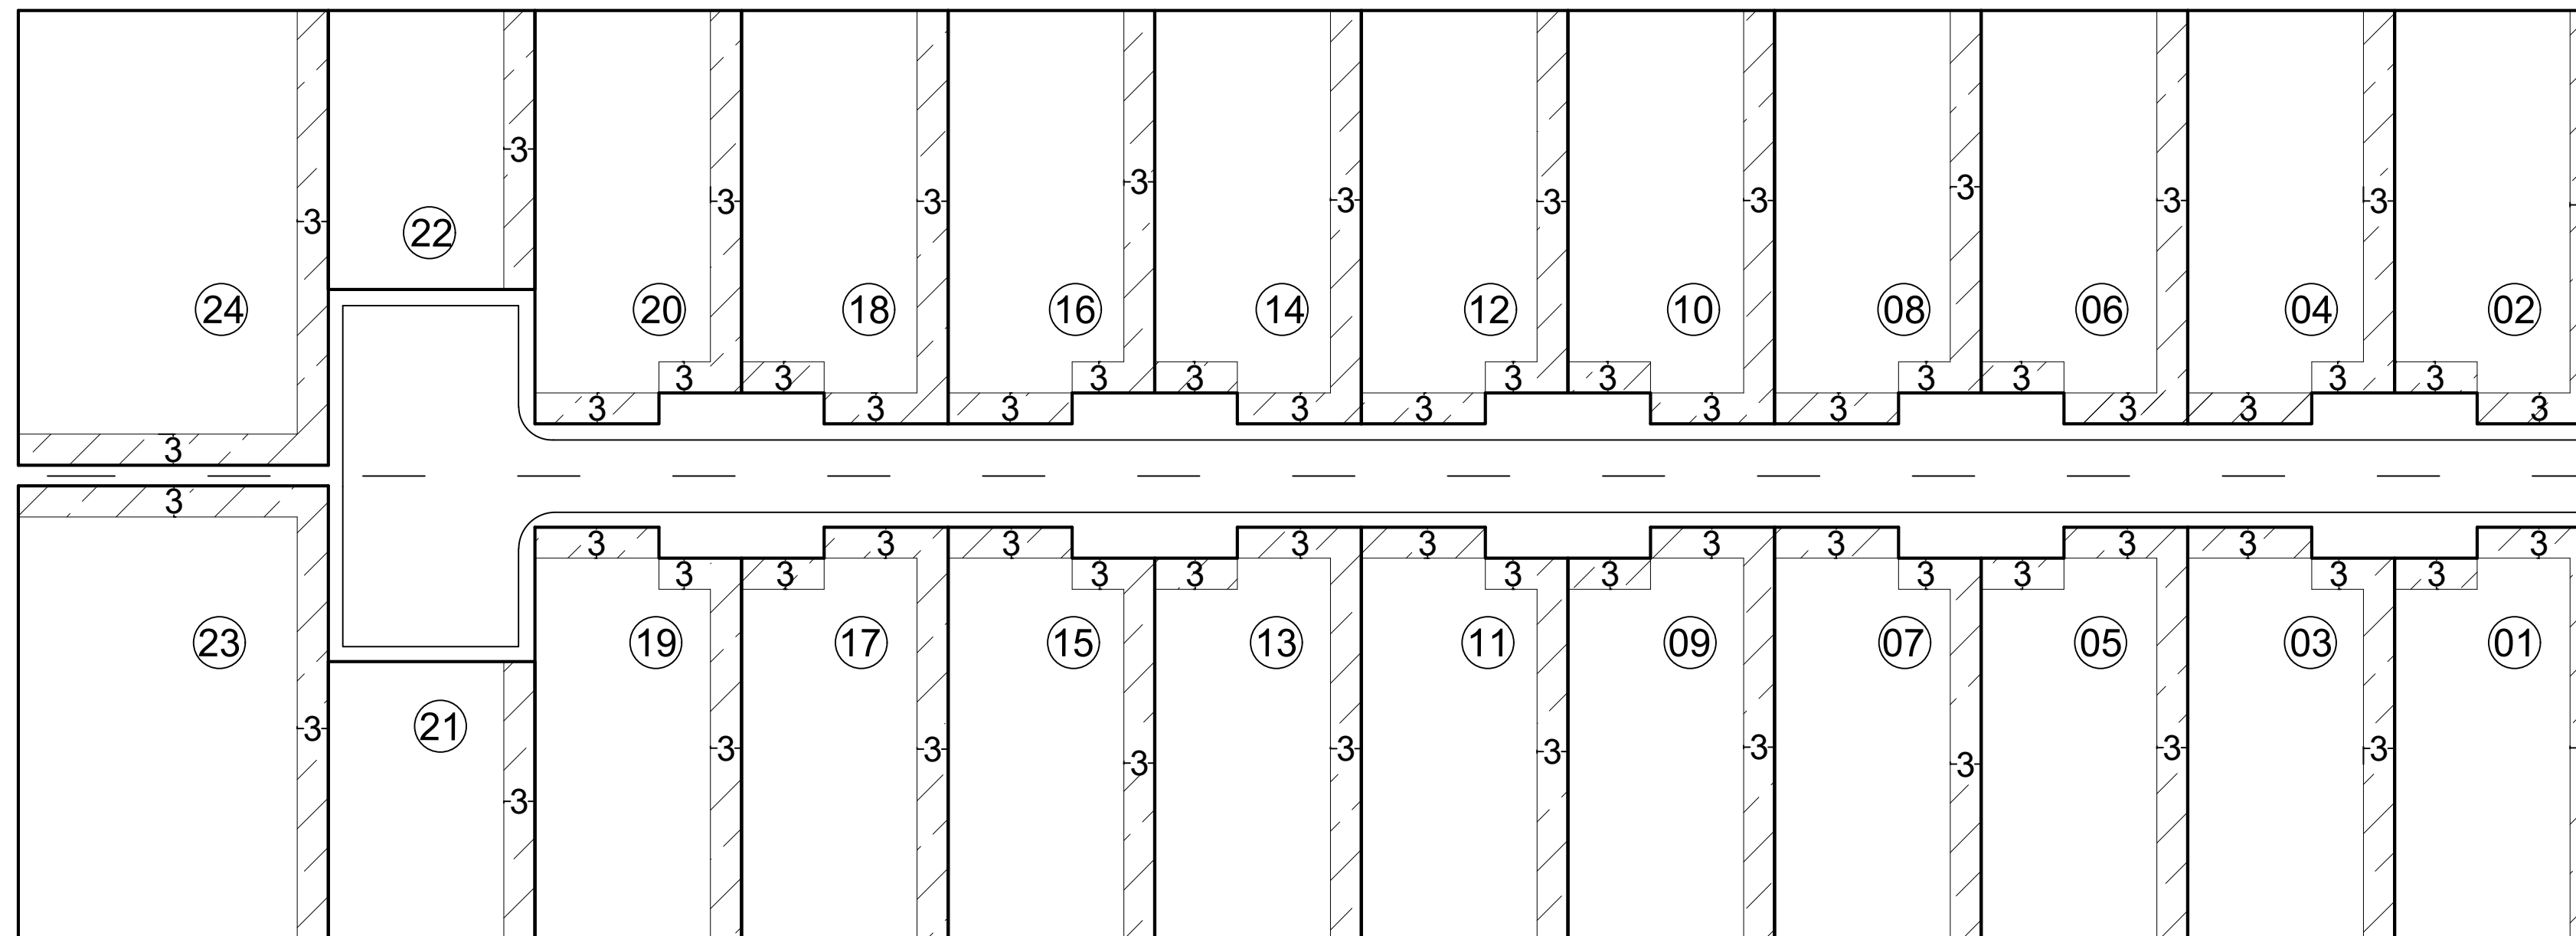

Croqui de afastamento

 Afastamentos mínimos obrigatórios

OBSERVAÇÕES:

- Obs. 1: Taxa máxima de ocupação = 70%
- Obs. 2: Afastamentos mínimos obrigatórios (LUOS)
AFR = 3,0m AF LAT = 3,0m (Unilateral)

Elaboração: CAP/SEDUH e SUGEST/SEDUH
Data: Outubro/2019

SHIN - Setor de Habitações Individuais Norte

QI 01 Conjunto 05

QI 1/3 (antigo)