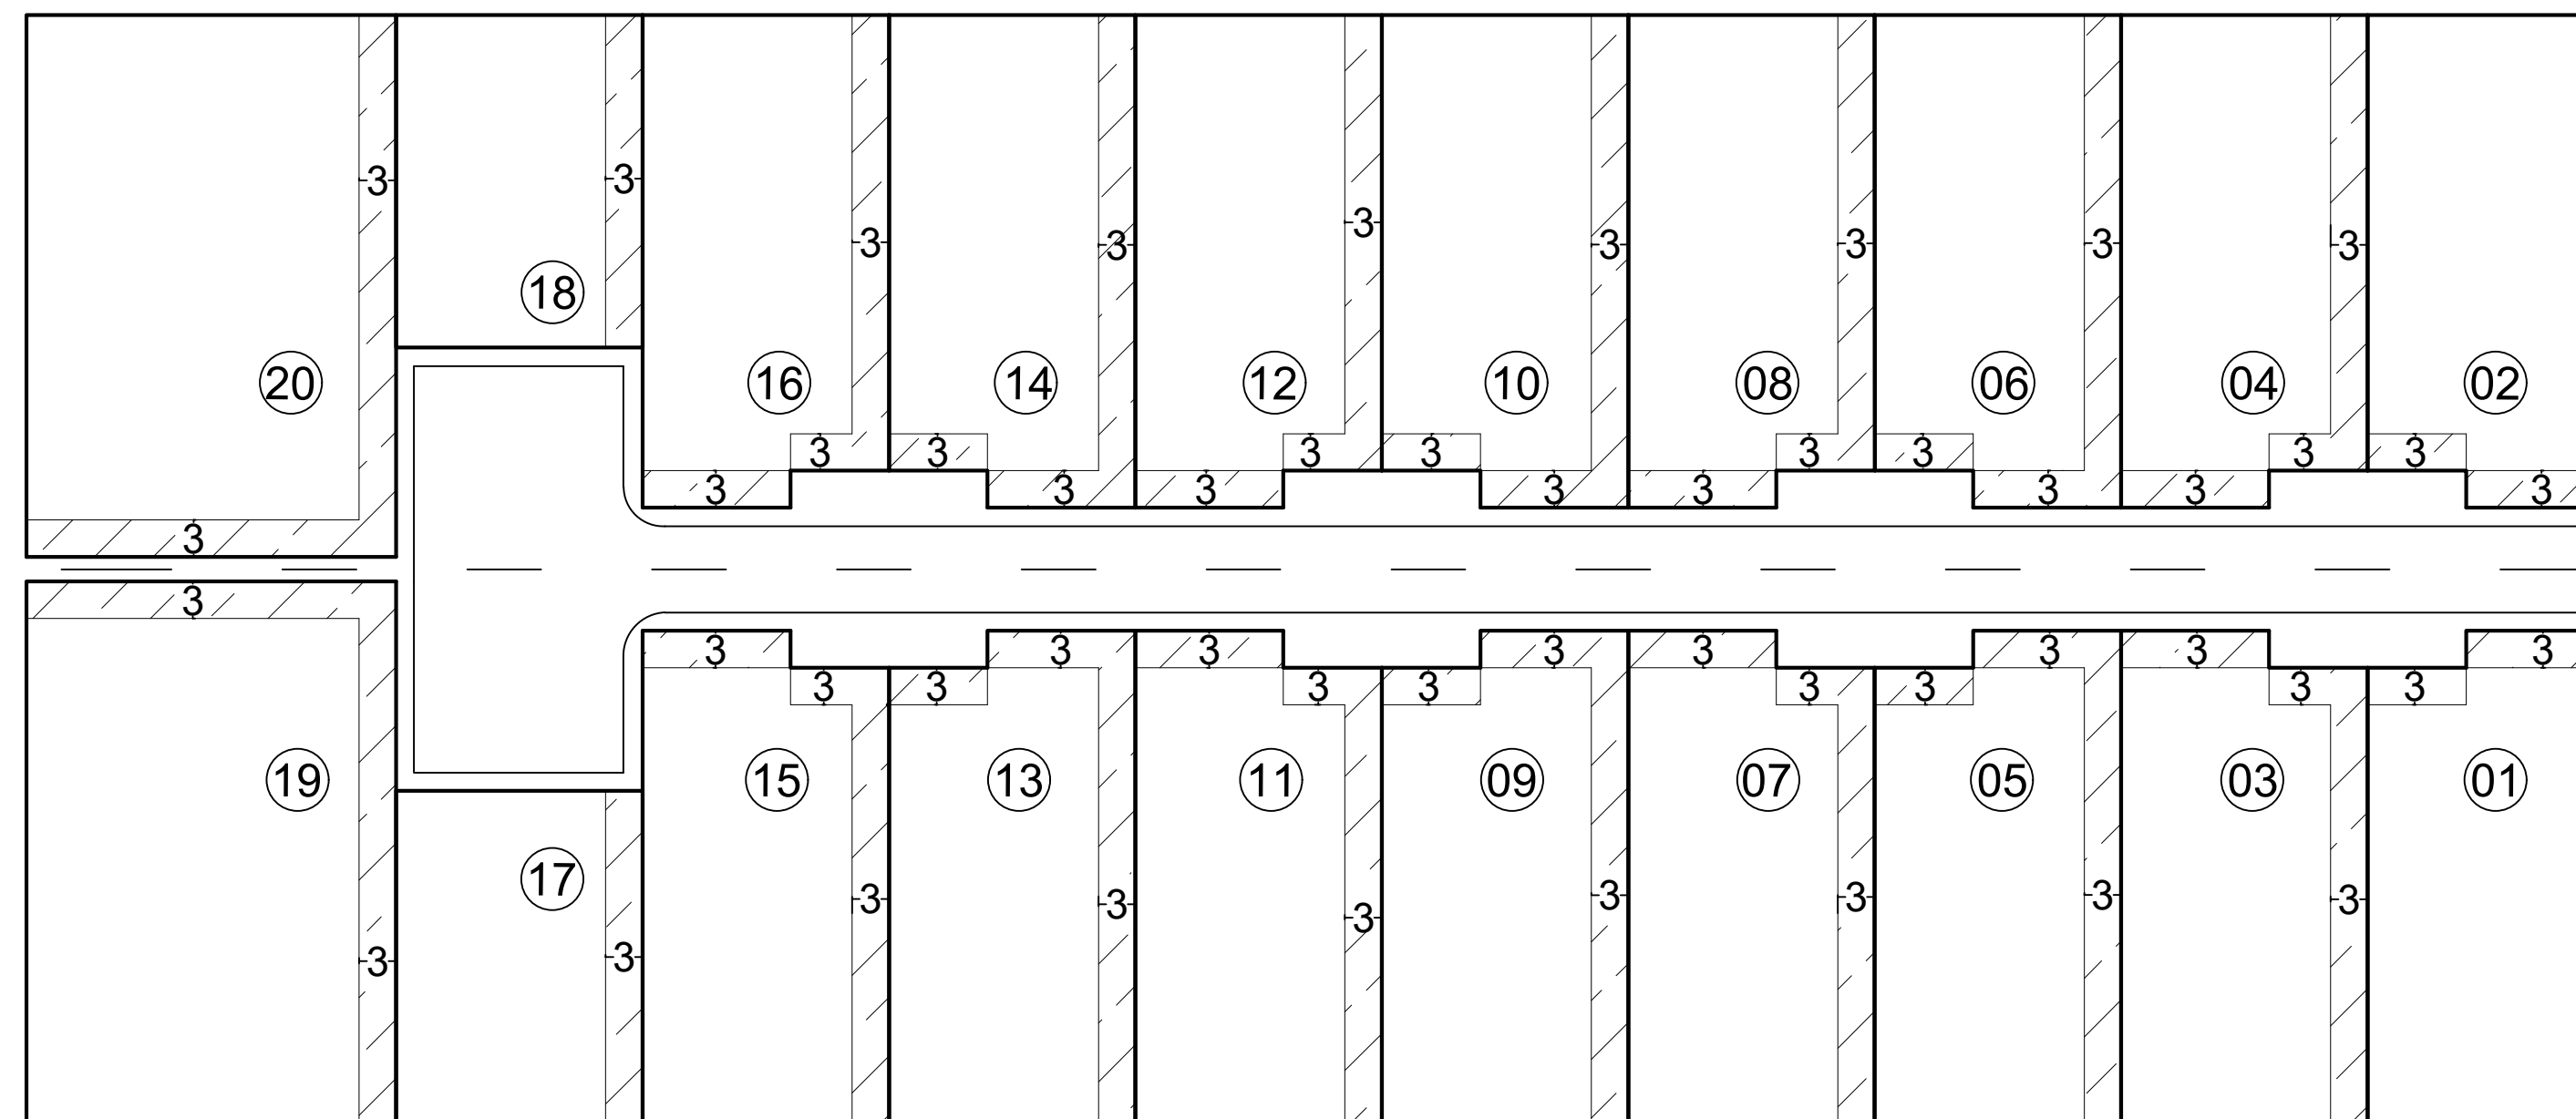

Croqui de afastamento

 Afastamentos mínimos obrigatórios

OBSERVAÇÕES:

- Obs. 1: Taxa máxima de ocupação = 70%
- Obs. 2: Afastamentos mínimos obrigatórios (LUOS)
AFR = 3,0m AF LAT = 3,0m (Unilateral)

Elaboração: CAP/SEDUH e SUGEST/SEDUH
Data: Outubro/2019

SHIN - Setor de Habitações Individuais Norte

QI 01 Conjunto 04

QI 1/7 (antigo)