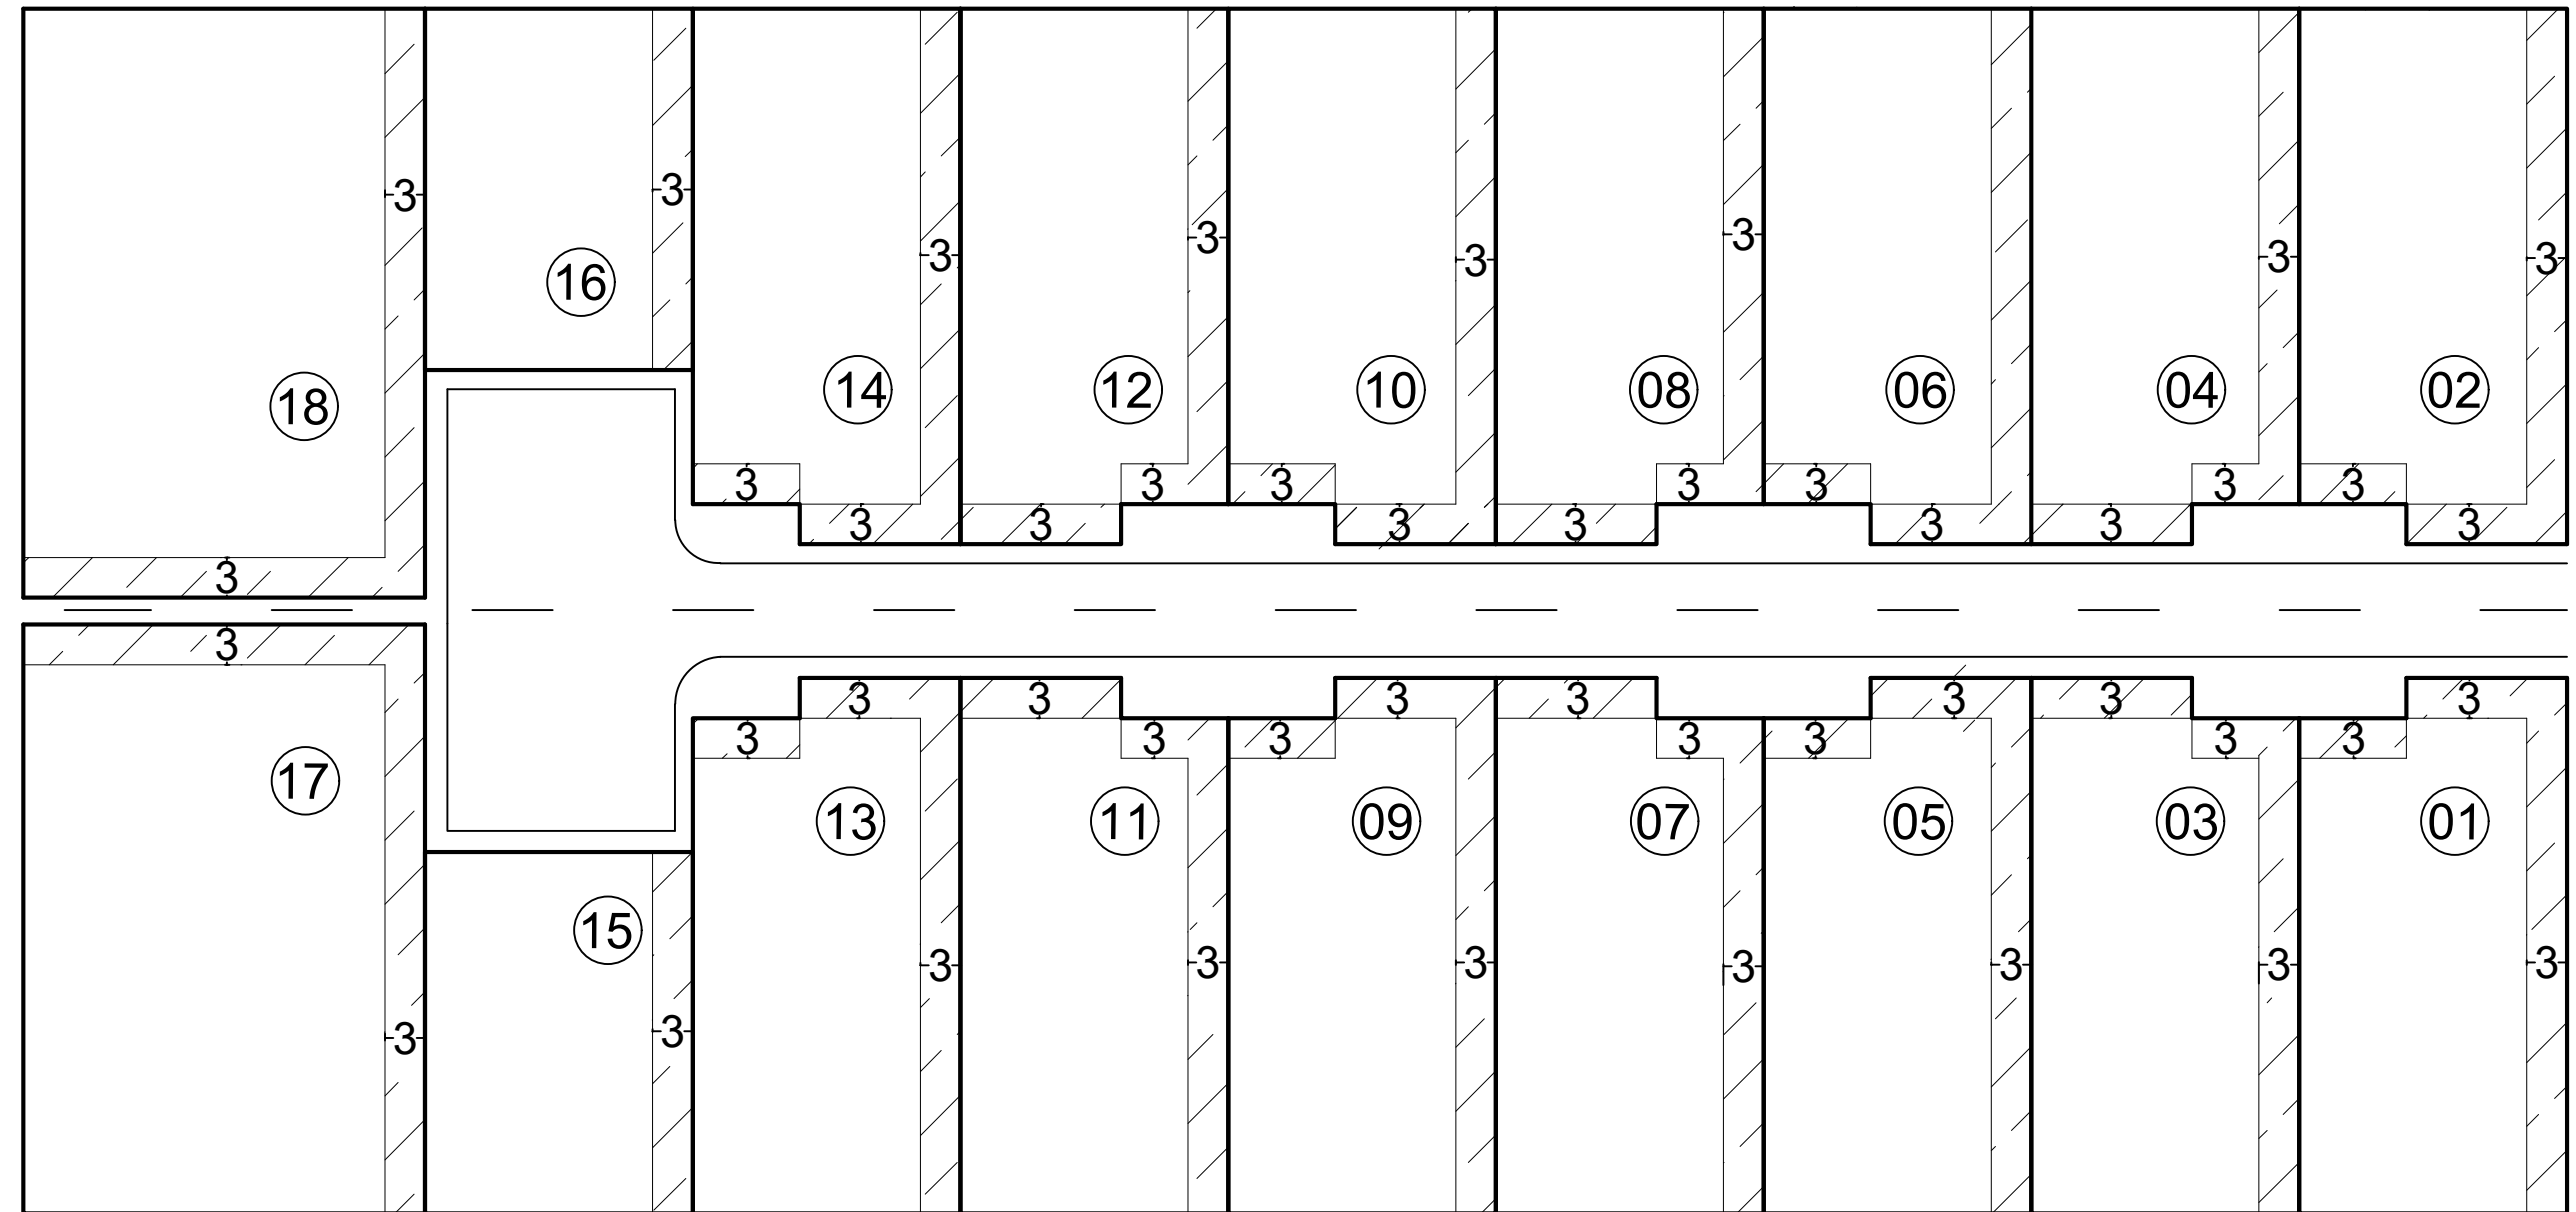

Croqui de afastamento

Afastamentos mínimos obrigatórios

OBSERVAÇÕES:

- Obs. 1: Taxa máxima de ocupação = 70%
- Obs. 2: Afastamentos mínimos obrigatórios (LUOS)
AFR = 3,0m AF LAT = 3,0m (Unilateral)

Elaboração: CAP/SEDUH e SUGEST/SEDUH
Data: Outubro/2019

SHIN - Setor de Habitações Individuais Norte

QI 01 Conjunto 10

QI 1/10 (antigo)